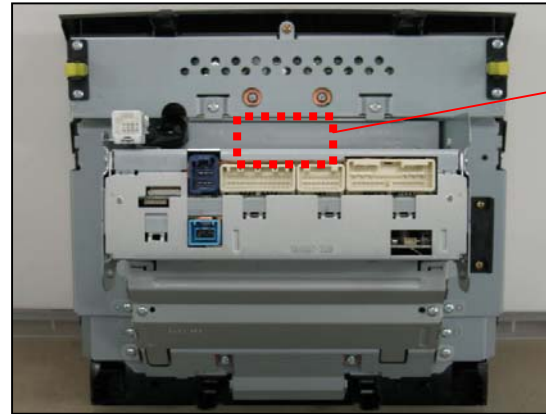

《Antenna mounting position》

Model No. : BT015A

LHD

Bluetooth
antenna

《Bluetooth module board position》

Model No. : BT015A

EMV-N

Bluetooth module position

BACK VIEW

Bluetooth module

《Bluetooth module》

Model No. : BT015A

A part side

Solder side