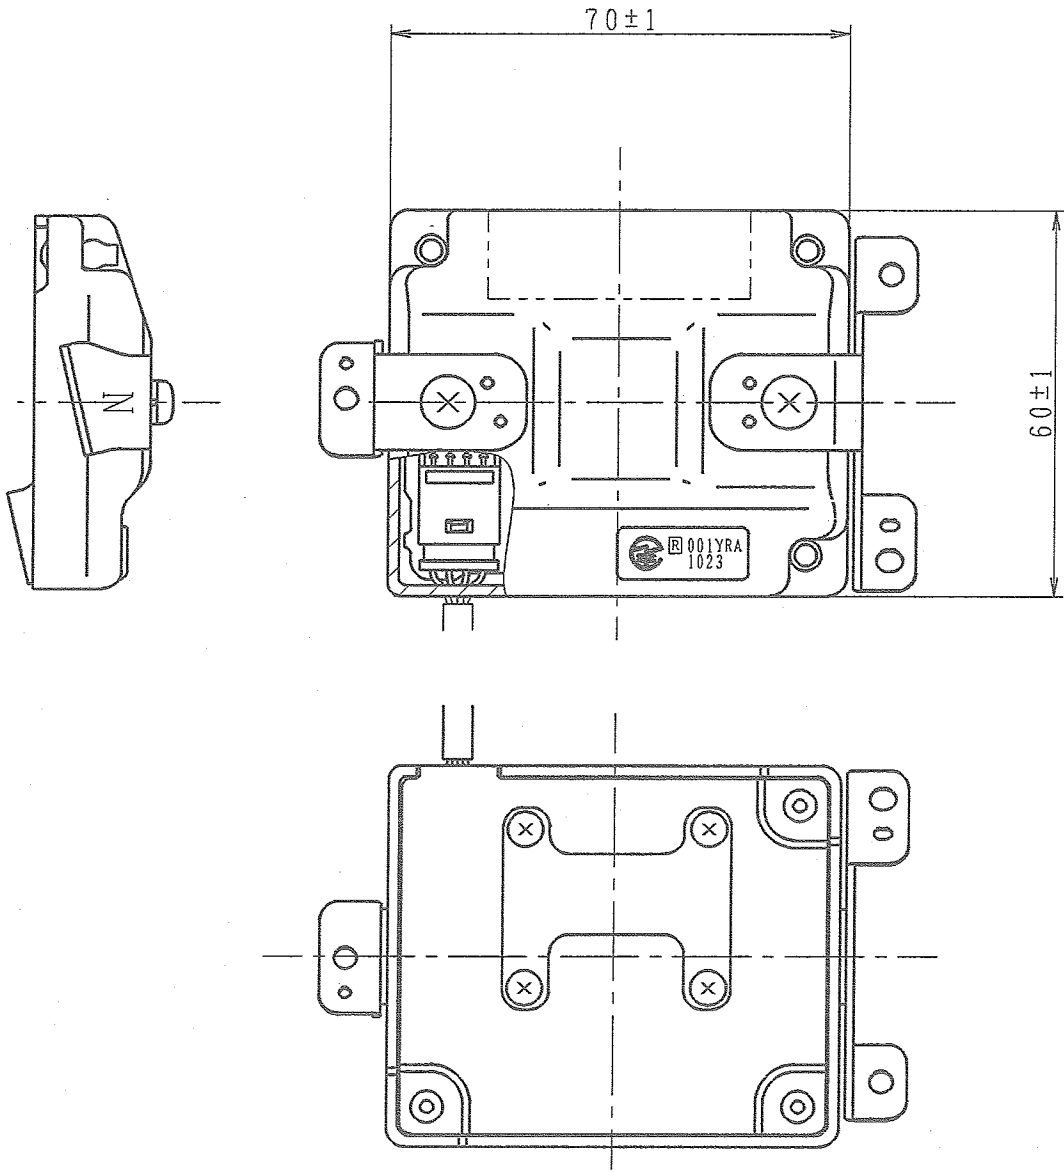

Photo no.: 3

24GHz Motion Sensor TypeC External View

TYPE B
 271000-318

SEASON THEFT WARNING
 TOYOTA 271000-318
 PART NUMBER
 08192-17830 JAPAN
 PTL 930
 40C 10-84527198-318
 シリウム-コーテッド部

TYPE A

271000-313

SENSOR THEFT WARNING
TOYOTA
271000-3130
FUJITSU TEN LIMITED
89732-30010
FRL 313
JAPAN
シリアバ-コ-ト部

Photo no.: 4

Photo no.: 5