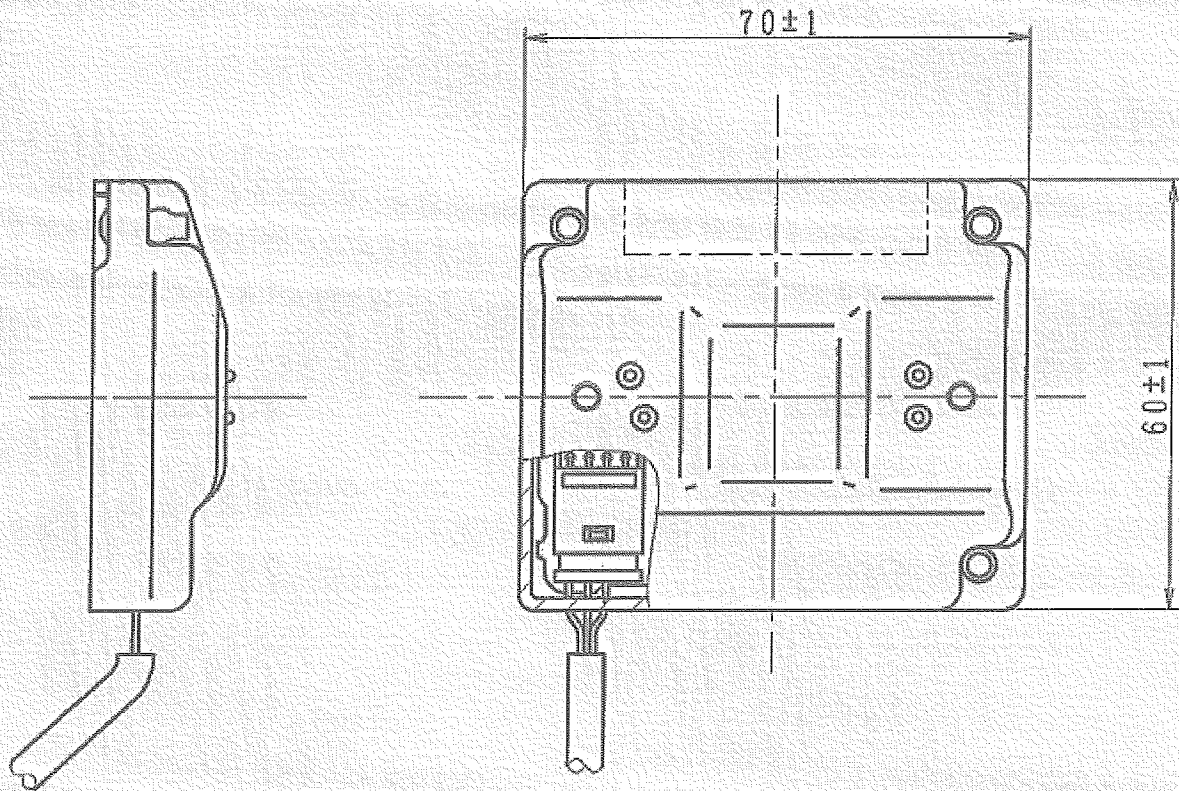

Photo no.: 3

24GHz Motion Sensor TypeC External View

TYPE B
 271000-318

SEASON THEFT WARNING
 TOYOTA 271000-318
 PART NUMBER
 08192-17830 JAPAN
 PTL 930
 40C 10-84527198-318
 シリウム-コーテッド部

TYPE A

271000-313

SENSOR THEFT WARNING
TOYOTA
271000-3130
FUJITSU TEN LIMITED
89732-30010
FRL 313
JAPAN
シリアバ-コ-ト部

Photo no.: 4

Photo no.: 5