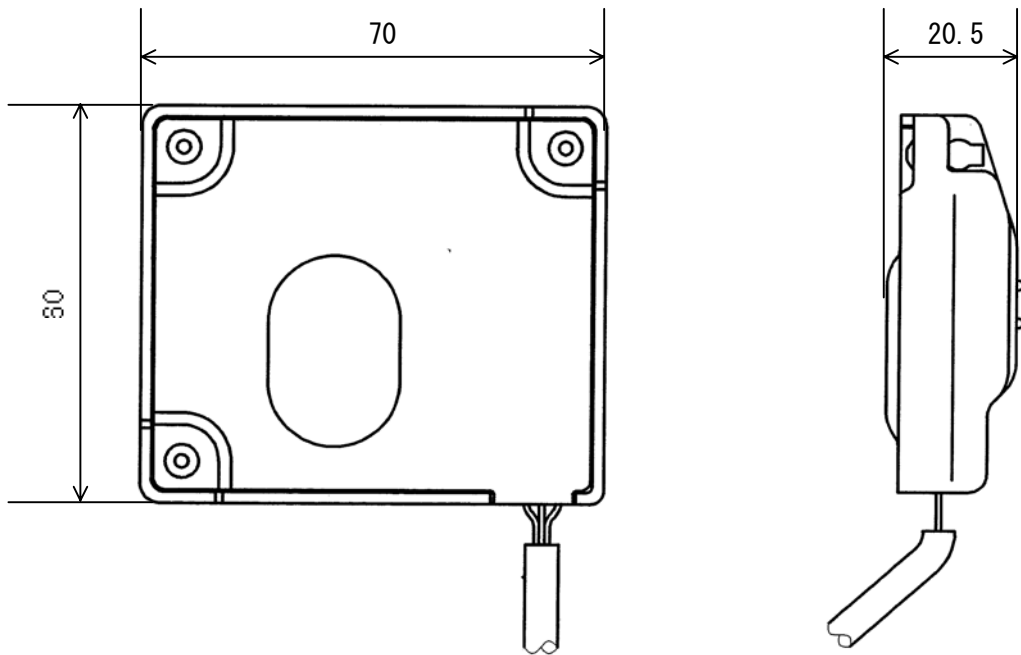

Photo no.: 3

24GHz Motion Sensor TypeC External View

TYPE B
 271000-318

SEASON THEFT WARNING
 TOYOTA 271000-318
 PART NUMBER
 08192-17830 JAPAN
 PTL 930
 40C 10-84527198-318
 シリウム-コーテッド部

TYPE A

271000-313

SENSOR THEFT WARNING
TOYOTA
271000-3130
FUJITSU TEN LIMITED
89732-30010
FRL 313
JAPAN
シリアバ-コ-ト部

Photo no.: 4

Photo no.: 5