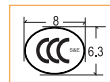

# HAU20 RATING LABEL

100%

200%