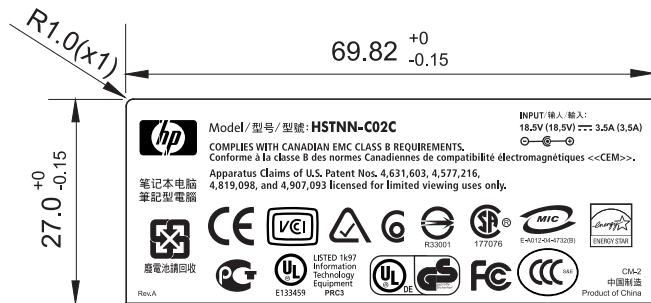

# HAU20 RATING LABEL

100%

200%