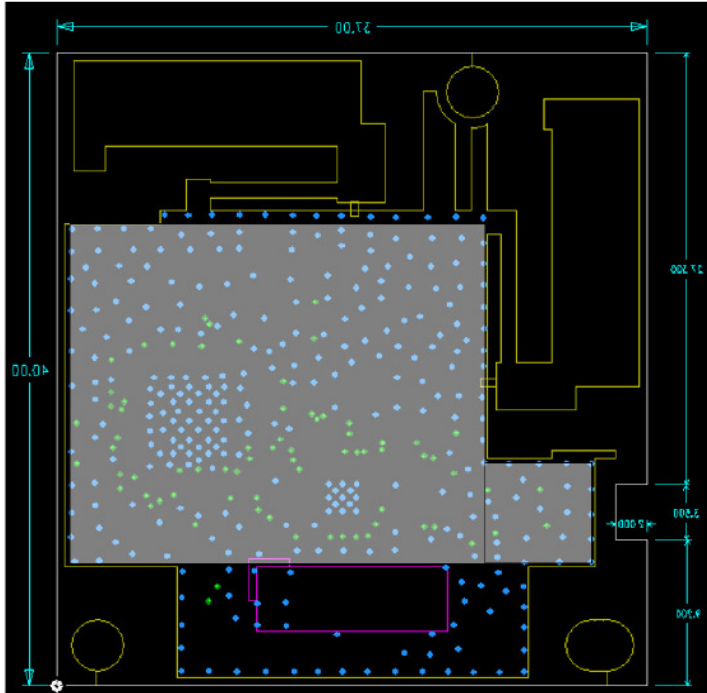

RADIO MODULE REGULATORY LABEL CONTENT
STYX (802.11 a/b/g/n 2.4/5 GHz Wireless w/ Bluetooth)
VCVRA-1712

5.15-5.35GHz Indoor use only in Japan	
Model Number: VCVRA-1712	
ANATEL ID: XXXXX-XX-XXXXX	
	CNC ID: X-XXXXX XXX-XXXXX
	HP Inc.
	MSIP-CRM-BCM-VCVRA-XXXX
FCC ID: B94VCVRAXXXX	
IC: 466S- VCVRA1712	
CMIIT ID : 2017XXXXX	
	CCAFxxxxxxxxxx
	PTA
	
	
해당 무선설비의 성능이 여타 무선설비와 동일하거나 그 이상인 경우 전파효율성 인증을 받는다.	
Rev:1.0	

Module Size: 37 x 40mm
Label Size: 25.5 x 21mm (Label silk screen to be accomodated in the greyed area of the module)