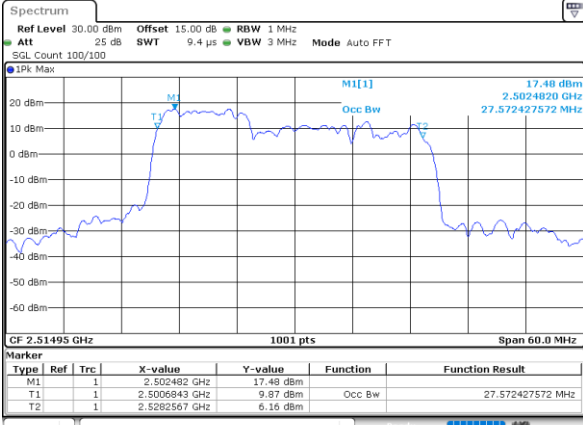

Mode	LTE Band 7C : 99%OBW(MHz)			
QPSK				
BW	10MHz+20MHz	15MHz+10MHz	15MHz+15MHz	15MHz+20MHz
Lowest CH	27.57	23.43	28.47	32.45
Middle CH	28.11	23.18	28.35	32.80
Highest CH	27.69	23.33	28.29	32.59
BW	20MHz+10MHz	20MHz+15MHz	20MHz+20MHz	N/A
Lowest CH	27.99	32.66	37.08	-
Middle CH	27.87	32.73	37.64	-
Highest CH	27.87	33.01	37.80	-

Mode	LTE Band 7C : 99%OBW(MHz)			
16QAM				
BW	10MHz+20MHz	15MHz+10MHz	15MHz+15MHz	15MHz+20MHz
Lowest CH	27.57	23.53	28.83	32.73
Middle CH	27.87	23.48	28.59	32.66
Highest CH	27.81	23.33	28.53	32.38
BW	20MHz+10MHz	20MHz+15MHz	20MHz+20MHz	N/A
Lowest CH	27.81	32.59	37.40	-
Middle CH	27.93	32.38	37.96	-
Highest CH	27.87	32.03	37.24	-

Mode	LTE Band 7C : 99%OBW(MHz)			
64QAM				
BW	10MHz+20MHz	15MHz+10MHz	15MHz+15MHz	15MHz+20MHz
Lowest CH	27.51	23.43	28.53	32.52
Middle CH	27.93	23.38	28.29	32.38
Highest CH	27.69	23.18	28.11	32.31
BW	20MHz+10MHz	20MHz+15MHz	20MHz+20MHz	N/A
Lowest CH	27.39	32.45	37.64	-
Middle CH	27.99	32.80	37.48	-
Highest CH	27.93	32.52	37.64	-

LTE Band 7C

QPSK

Lowest Channel / 10MHz+20MHz

Date: 4, JAN, 2021 22:07:59

Lowest Channel / 15MHz+10MHz

Date: 5, JAN, 2021 00:38:01

Middle Channel / 10MHz+20MHz

Date: 4, JAN, 2021 23:12:00