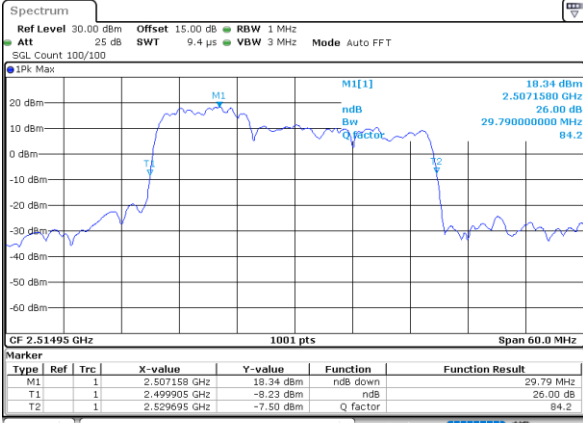

Mode	LTE Band 7C : 26dB BW(MHz)			
QPSK				
BW	10MHz+20MHz	15MHz+10MHz	15MHz+15MHz	15MHz+20MHz
Lowest CH	29.79	25.13	30.33	34.62
Middle CH	29.85	25.23	30.57	34.69
Highest CH	29.79	25.18	30.33	34.69
BW	20MHz+10MHz	20MHz+15MHz	20MHz+20MHz	N/A
Lowest CH	29.91	34.83	39.72	-
Middle CH	30.03	34.97	39.80	-
Highest CH	29.91	34.76	39.80	-

Mode	LTE Band 7C : 26dB BW(MHz)			
16QAM				
BW	10MHz+20MHz	15MHz+10MHz	15MHz+15MHz	15MHz+20MHz
Lowest CH	29.61	25.13	30.51	34.76
Middle CH	29.85	25.08	30.51	34.69
Highest CH	29.61	25.13	30.63	34.76
BW	20MHz+10MHz	20MHz+15MHz	20MHz+20MHz	N/A
Lowest CH	29.97	34.76	39.80	-
Middle CH	29.97	34.83	39.80	-
Highest CH	29.85	34.90	39.80	-

Mode	LTE Band 7C : 26dB BW(MHz)			
64QAM				
BW	10MHz+20MHz	15MHz+10MHz	15MHz+15MHz	15MHz+20MHz
Lowest CH	29.67	25.08	30.39	34.90
Middle CH	29.79	25.23	30.51	34.83
Highest CH	29.85	25.08	30.45	34.76
BW	20MHz+10MHz	20MHz+15MHz	20MHz+20MHz	N/A
Lowest CH	29.79	34.90	39.72	-
Middle CH	29.85	34.76	39.56	-
Highest CH	29.97	34.69	39.80	-

LTE Band 7C

QPSK

Lowest Channel / 10MHz+20MHz

Date: 4.JAN.2021 22:08:06

Lowest Channel / 15MHz+10MHz

Date: 5.JAN.2021 00:38:09

Middle Channel / 10MHz+20MHz

Date: 4.JAN.2021 23:12:08