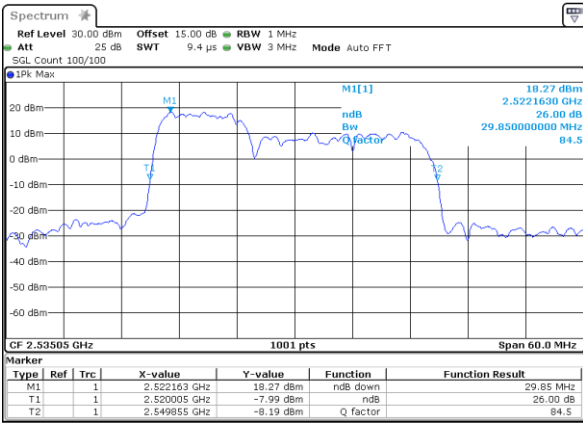

Mode	LTE Band 7C : 26dB BW(MHz)			
16QAM				
BW	10MHz+20MHz	15MHz+10MHz	15MHz+15MHz	15MHz+20MHz
Lowest CH	29.61	25.13	30.51	34.76
Middle CH	29.85	25.08	30.51	34.69
Highest CH	29.61	25.13	30.63	34.76
BW	20MHz+10MHz	20MHz+15MHz	20MHz+20MHz	N/A
Lowest CH	29.97	34.76	39.80	-
Middle CH	29.97	34.83	39.80	-
Highest CH	29.85	34.90	39.80	-

Mode	LTE Band 7C : 26dB BW(MHz)			
64QAM				
BW	10MHz+20MHz	15MHz+10MHz	15MHz+15MHz	15MHz+20MHz
Lowest CH	29.67	25.08	30.39	34.90
Middle CH	29.79	25.23	30.51	34.83
Highest CH	29.85	25.08	30.45	34.76
BW	20MHz+10MHz	20MHz+15MHz	20MHz+20MHz	N/A
Lowest CH	29.79	34.90	39.72	-
Middle CH	29.85	34.76	39.56	-
Highest CH	29.97	34.69	39.80	-

LTE Band 7C

QPSK

Lowest Channel / 10MHz+20MHz

Date: 4.JAN.2021 22:08:06

Lowest Channel / 15MHz+10MHz

Date: 5.JAN.2021 00:38:09

Middle Channel / 10MHz+20MHz

Date: 4.JAN.2021 23:12:08

Middle Channel / 15MHz+10MHz

Date: 5.JAN.2021 01:03:53

Highest Channel / 10MHz+20MHz

Date: 4.JAN.2021 23:35:12

Highest Channel / 15MHz+10MHz

Date: 5.JAN.2021 01:20:22

LTE Band 7C

QPSK