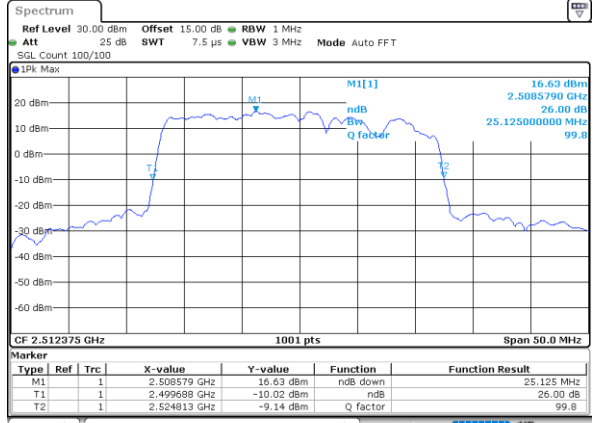

Mode	LTE Band 7C : 26dB BW(MHz)			
16QAM				
BW	10MHz+20MHz	15MHz+10MHz	15MHz+15MHz	15MHz+20MHz
Lowest CH	29.61	25.13	30.51	34.76
Middle CH	29.85	25.08	30.51	34.69
Highest CH	29.61	25.13	30.63	34.76
BW	20MHz+10MHz	20MHz+15MHz	20MHz+20MHz	N/A
Lowest CH	29.97	34.76	39.80	-
Middle CH	29.97	34.83	39.80	-
Highest CH	29.85	34.90	39.80	-

Mode	LTE Band 7C : 26dB BW(MHz)			
64QAM				
BW	10MHz+20MHz	15MHz+10MHz	15MHz+15MHz	15MHz+20MHz
Lowest CH	29.67	25.08	30.39	34.90
Middle CH	29.79	25.23	30.51	34.83
Highest CH	29.85	25.08	30.45	34.76
BW	20MHz+10MHz	20MHz+15MHz	20MHz+20MHz	N/A
Lowest CH	29.79	34.90	39.72	-
Middle CH	29.85	34.76	39.56	-
Highest CH	29.97	34.69	39.80	-

LTE Band 7C

QPSK

Lowest Channel / 10MHz+20MHz

Date: 4.JAN.2021 22:08:06

Lowest Channel / 15MHz+10MHz

Date: 5.JAN.2021 00:38:09

Middle Channel / 10MHz+20MHz

Date: 4.JAN.2021 23:12:08

Middle Channel / 15MHz+10MHz

Date: 5.JAN.2021 01:03:53

Highest Channel / 10MHz+20MHz

Date: 4.JAN.2021 23:35:12

Highest Channel / 15MHz+10MHz

Date: 5.JAN.2021 01:20:22

LTE Band 7C

QPSK