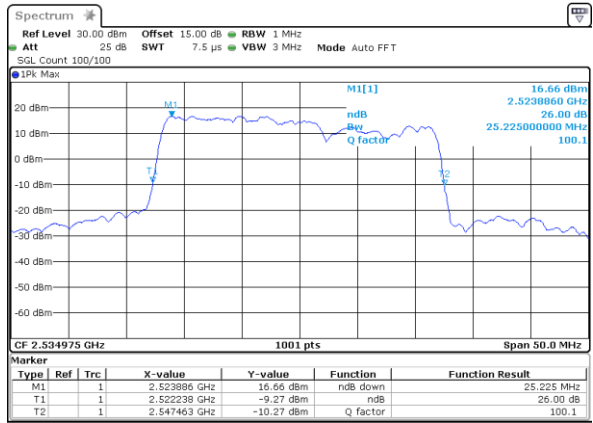

Mode	LTE Band 7C : 26dB BW(MHz)			
16QAM				
BW	10MHz+20MHz	15MHz+10MHz	15MHz+15MHz	15MHz+20MHz
Lowest CH	29.61	25.13	30.51	34.76
Middle CH	29.85	25.08	30.51	34.69
Highest CH	29.61	25.13	30.63	34.76
BW	20MHz+10MHz	20MHz+15MHz	20MHz+20MHz	N/A
Lowest CH	29.97	34.76	39.80	-
Middle CH	29.97	34.83	39.80	-
Highest CH	29.85	34.90	39.80	-

Mode	LTE Band 7C : 26dB BW(MHz)			
64QAM				
BW	10MHz+20MHz	15MHz+10MHz	15MHz+15MHz	15MHz+20MHz
Lowest CH	29.67	25.08	30.39	34.90
Middle CH	29.79	25.23	30.51	34.83
Highest CH	29.85	25.08	30.45	34.76
BW	20MHz+10MHz	20MHz+15MHz	20MHz+20MHz	N/A
Lowest CH	29.79	34.90	39.72	-
Middle CH	29.85	34.76	39.56	-
Highest CH	29.97	34.69	39.80	-

LTE Band 7C

QPSK

Lowest Channel / 10MHz+20MHz

Date: 4.JAN.2021 22:08:06

Lowest Channel / 15MHz+10MHz

Date: 5.JAN.2021 00:38:09

Middle Channel / 10MHz+20MHz

Date: 4.JAN.2021 23:12:08

Middle Channel / 15MHz+10MHz

Date: 5.JAN.2021 01:03:53

Highest Channel / 10MHz+20MHz

Date: 4.JAN.2021 23:35:12

Highest Channel / 15MHz+10MHz

Date: 5.JAN.2021 01:20:22

LTE Band 7C

QPSK