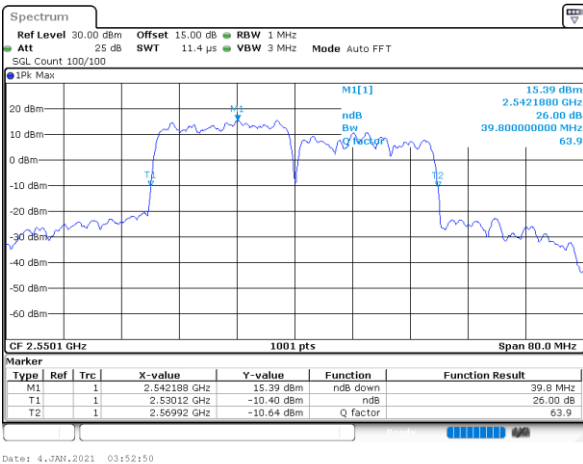

Highest Channel / 20MHz+10MHz

Date: 4..JAN.2021 18:55:50

Highest Channel / 20MHz+15MHz

Date: 4..JAN.2021 05:11:52

LTE Band 7C

64QAM

Lowest Channel / 20MHz+20MHz

N/A

Date: 4-JAN-2021 03:11:06

Middle Channel / 20MHz+20MHz

N/A

Date: 4-JAN-2021 03:15:21

Highest Channel / 20MHz+20MHz

N/A

Date: 4-JAN-2021 03:15:50

Occupied Bandwidth

Mode	LTE Band 7C : 99%OBW(MHz)			
QPSK				
BW	10MHz+20MHz	15MHz+10MHz	15MHz+15MHz	15MHz+20MHz
Lowest CH	27.57	23.43	28.47	32.45
Middle CH	28.11	23.18	28.35	32.80
Highest CH	27.69	23.33	28.29	32.59
BW	20MHz+10MHz	20MHz+15MHz	20MHz+20MHz	N/A
Lowest CH	27.99	32.66	37.08	-
Middle CH	27.87	32.73	37.64	-
Highest CH	27.87	33.01	37.80	-

Mode	LTE Band 7C : 99%OBW(MHz)			
16QAM				
BW	10MHz+20MHz	15MHz+10MHz	15MHz+15MHz	15MHz+20MHz
Lowest CH	27.57	23.53	28.83	32.73
Middle CH	27.87	23.48	28.59	32.66
Highest CH	27.81	23.33	28.53	32.38
BW	20MHz+10MHz	20MHz+15MHz	20MHz+20MHz	N/A
Lowest CH	27.81	32.59	37.40	-
Middle CH	27.93	32.38	37.96	-
Highest CH	27.87	32.03	37.24	-