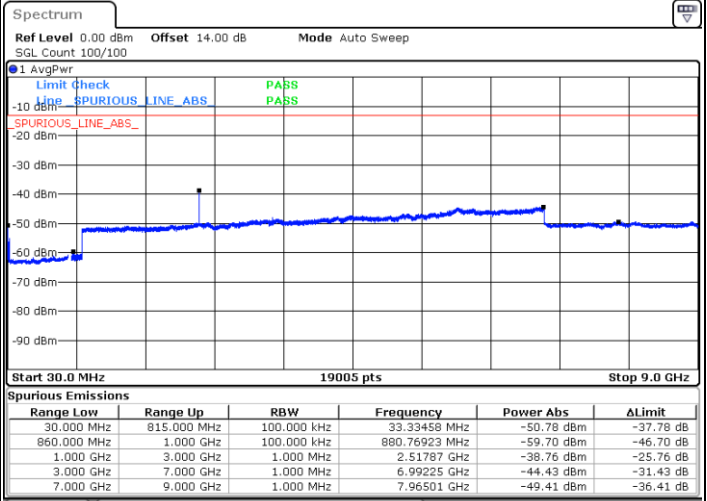

LTE Band 5B / 10MHz+10MHz

64QAM

Middle Channel / 1RB0 and 1RB49

Middle Channel / 1RB49 and 1RB0

Date: 15.JAN.2021 14:44:31

Date: 15.JAN.2021 14:51:54

Middle Channel / FullIRB

N/A

Date: 15.JAN.2021 14:42:30

LTE Band 5B / 10MHz+10MHz

64QAM

Highest Channel / 1RB0 and 1RB49

Highest Channel / 1RB49 and 1RB0

Date: 15.JAN.2021 19:04:27

Date: 15.JAN.2021 19:17:12

Highest Channel / FullIRB

N/A

Date: 15.JAN.2021 19:02:32

LTE Band 66C

26dB Bandwidth

Mode	LTE Band 66C : 26dB BW(MHz)				
QPSK					
BW	5MHz+20MHz	10MHz+15MHz	10MHz+20MHz	15MHz+10MHz	15MHz+15MHz
Lowest CH	24.83	24.93	29.79	25.18	30.57
Middle CH	24.68	25.03	29.73	25.03	30.45
Highest CH	24.73	25.03	29.79	25.08	30.51
BW	15MHz+20MHz	20MHz+5MHz	20MHz+10MHz	20MHz+15MHz	20MHz+20MHz
Lowest CH	34.76	24.83	29.91	34.90	39.80
Middle CH	34.69	24.93	29.85	35.11	39.80
Highest CH	34.76	24.93	30.03	34.97	39.64

Mode	LTE Band 66C : 26dB BW(MHz)				
16QAM					
BW	5MHz+20MHz	10MHz+15MHz	10MHz+20MHz	15MHz+10MHz	15MHz+15MHz
Lowest CH	24.78	25.08	29.79	25.13	30.51
Middle CH	24.58	25.03	29.61	24.98	30.33
Highest CH	24.83	25.03	29.97	25.08	30.57
BW	15MHz+20MHz	20MHz+5MHz	20MHz+10MHz	20MHz+15MHz	20MHz+20MHz
Lowest CH	34.83	24.83	29.97	34.83	39.72
Middle CH	34.69	24.98	29.85	34.69	39.96
Highest CH	34.62	24.93	29.97	34.76	39.64