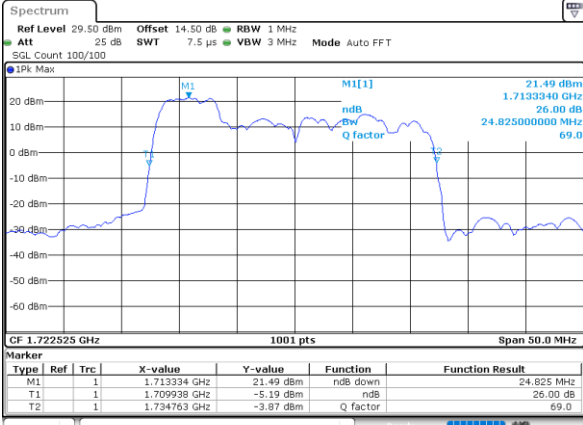

N/A

Date: 15.JAN.2021 19:02:32

LTE Band 66C

26dB Bandwidth

Mode	LTE Band 66C : 26dB BW(MHz)				
QPSK					
BW	5MHz+20MHz	10MHz+15MHz	10MHz+20MHz	15MHz+10MHz	15MHz+15MHz
Lowest CH	24.83	24.93	29.79	25.18	30.57
Middle CH	24.68	25.03	29.73	25.03	30.45
Highest CH	24.73	25.03	29.79	25.08	30.51
BW	15MHz+20MHz	20MHz+5MHz	20MHz+10MHz	20MHz+15MHz	20MHz+20MHz
Lowest CH	34.76	24.83	29.91	34.90	39.80
Middle CH	34.69	24.93	29.85	35.11	39.80
Highest CH	34.76	24.93	30.03	34.97	39.64

Mode	LTE Band 66C : 26dB BW(MHz)				
16QAM					
BW	5MHz+20MHz	10MHz+15MHz	10MHz+20MHz	15MHz+10MHz	15MHz+15MHz
Lowest CH	24.78	25.08	29.79	25.13	30.51
Middle CH	24.58	25.03	29.61	24.98	30.33
Highest CH	24.83	25.03	29.97	25.08	30.57
BW	15MHz+20MHz	20MHz+5MHz	20MHz+10MHz	20MHz+15MHz	20MHz+20MHz
Lowest CH	34.83	24.83	29.97	34.83	39.72
Middle CH	34.69	24.98	29.85	34.69	39.96
Highest CH	34.62	24.93	29.97	34.76	39.64

Mode	LTE Band 66C : 26dB BW(MHz)				
64QAM					
BW	5MHz+20MHz	10MHz+15MHz	10MHz+20MHz	15MHz+10MHz	15MHz+15MHz
Lowest CH	24.68	24.93	29.79	25.13	30.51
Middle CH	24.58	24.98	29.91	25.03	30.39
Highest CH	24.73	24.98	29.79	24.98	30.39
BW	15MHz+20MHz	20MHz+5MHz	20MHz+10MHz	20MHz+15MHz	20MHz+20MHz
Lowest CH	34.69	24.88	29.97	34.83	39.80
Middle CH	34.76	24.93	29.79	34.62	39.72
Highest CH	34.76	24.88	29.97	34.76	39.72

LTE Band 66C

QPSK

Lowest Channel / 5MHz+20MHz

Date: 3..JAN.2021 22:14:54

Lowest Channel / 10MHz+15MHz

Date: 2..JAN.2021 21:29:01

Middle Channel / 5MHz+20MHz

Date: 3..JAN.2021 22:13:22