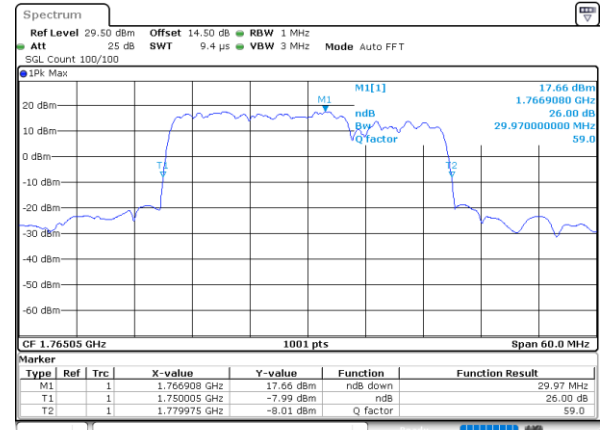

LTE Band 66C

16QAM

Lowest Channel / 20MHz+5MHz

Date: 3..JAN.2021 05:24:33

Lowest Channel / 20MHz+10MHz

Date: 3..JAN.2021 01:00:22

Middle Channel / 20MHz+5MHz

Date: 3..JAN.2021 05:43:16

Middle Channel / 20MHz+10MHz

Date: 3..JAN.2021 01:19:46

Highest Channel / 20MHz+5MHz

Date: 3..JAN.2021 05:14:35

Highest Channel / 20MHz+10MHz

Date: 3..JAN.2021 01:40:47