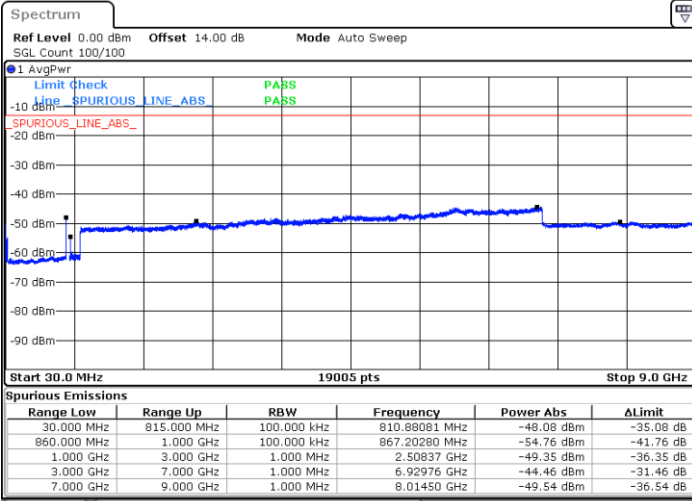

LTE Band 5B / 10MHz+10MHz

64QAM

Middle Channel / 1RB0 and 1RB49

Middle Channel / 1RB49 and 1RB0

Date: 15.JAN.2021 14:44:31

Date: 15.JAN.2021 14:51:54

Middle Channel / FullIRB

N/A

Date: 15.JAN.2021 14:42:30

LTE Band 5B / 10MHz+10MHz

64QAM

Highest Channel / 1RB0 and 1RB49

Highest Channel / 1RB49 and 1RB0

Date: 15.JAN.2021 19:04:27

Date: 15.JAN.2021 19:17:12

Highest Channel / FullIRB

N/A

Date: 15.JAN.2021 19:02:32

LTE Band 66C

26dB Bandwidth

Mode	LTE Band 66C : 26dB BW(MHz)				
QPSK					
BW	5MHz+20MHz	10MHz+15MHz	10MHz+20MHz	15MHz+10MHz	15MHz+15MHz
Lowest CH	24.83	24.93	29.79	25.18	30.57
Middle CH	24.68	25.03	29.73	25.03	30.45
Highest CH	24.73	25.03	29.79	25.08	30.51
BW	15MHz+20MHz	20MHz+5MHz	20MHz+10MHz	20MHz+15MHz	20MHz+20MHz
Lowest CH	34.76	24.83	29.91	34.90	39.80
Middle CH	34.69	24.93	29.85	35.11	39.80
Highest CH	34.76	24.93	30.03	34.97	39.64

Mode	LTE Band 66C : 26dB BW(MHz)				
16QAM					
BW	5MHz+20MHz	10MHz+15MHz	10MHz+20MHz	15MHz+10MHz	15MHz+15MHz
Lowest CH	24.78	25.08	29.79	25.13	30.51
Middle CH	24.58	25.03	29.61	24.98	30.33
Highest CH	24.83	25.03	29.97	25.08	30.57
BW	15MHz+20MHz	20MHz+5MHz	20MHz+10MHz	20MHz+15MHz	20MHz+20MHz
Lowest CH	34.83	24.83	29.97	34.83	39.72
Middle CH	34.69	24.98	29.85	34.69	39.96
Highest CH	34.62	24.93	29.97	34.76	39.64