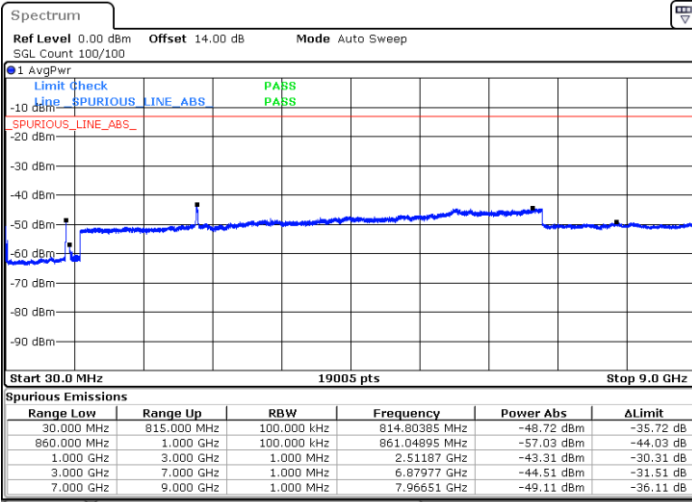

LTE Band 5B / 10MHz+10MHz

64QAM

Middle Channel / 1RB0 and 1RB49

Middle Channel / 1RB49 and 1RB0

Date: 15.JAN.2021 14:44:31

Date: 15.JAN.2021 14:51:54

Middle Channel / FullIRB

N/A

Date: 15.JAN.2021 14:42:30

LTE Band 5B / 10MHz+10MHz

64QAM

Highest Channel / 1RB0 and 1RB49

Highest Channel / 1RB49 and 1RB0

Date: 15.JAN.2021 19:04:27

Date: 15.JAN.2021 19:17:12

Highest Channel / FullIRB

N/A

Date: 15.JAN.2021 19:02:32

LTE Band 66C

26dB Bandwidth

Mode	LTE Band 66C : 26dB BW(MHz)				
QPSK					
BW	5MHz+20MHz	10MHz+15MHz	10MHz+20MHz	15MHz+10MHz	15MHz+15MHz
Lowest CH	24.83	24.93	29.79	25.18	30.57
Middle CH	24.68	25.03	29.73	25.03	30.45
Highest CH	24.73	25.03	29.79	25.08	30.51
BW	15MHz+20MHz	20MHz+5MHz	20MHz+10MHz	20MHz+15MHz	20MHz+20MHz
Lowest CH	34.76	24.83	29.91	34.90	39.80
Middle CH	34.69	24.93	29.85	35.11	39.80
Highest CH	34.76	24.93	30.03	34.97	39.64

Mode	LTE Band 66C : 26dB BW(MHz)				
16QAM					
BW	5MHz+20MHz	10MHz+15MHz	10MHz+20MHz	15MHz+10MHz	15MHz+15MHz
Lowest CH	24.78	25.08	29.79	25.13	30.51
Middle CH	24.58	25.03	29.61	24.98	30.33
Highest CH	24.83	25.03	29.97	25.08	30.57
BW	15MHz+20MHz	20MHz+5MHz	20MHz+10MHz	20MHz+15MHz	20MHz+20MHz
Lowest CH	34.83	24.83	29.97	34.83	39.72
Middle CH	34.69	24.98	29.85	34.69	39.96
Highest CH	34.62	24.93	29.97	34.76	39.64