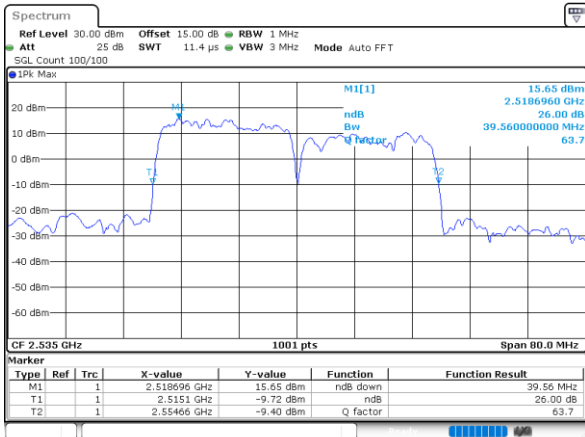

Middle Channel / 20MHz+15MHz

Date: 4_JAN.2021 04:51:43

Highest Channel / 20MHz+10MHz

Date: 4_JAN.2021 18:55:50

Highest Channel / 20MHz+15MHz

Date: 4_JAN.2021 05:11:52

LTE Band 7C

64QAM

Lowest Channel / 20MHz+20MHz

N/A

Date: 4-JAN-2021 03:11:06

Middle Channel / 20MHz+20MHz

N/A

Date: 4-JAN-2021 03:15:21

Highest Channel / 20MHz+20MHz

N/A

Date: 4-JAN-2021 03:52:50

Occupied Bandwidth

Mode	LTE Band 7C : 99%OBW(MHz)			
QPSK				
BW	10MHz+20MHz	15MHz+10MHz	15MHz+15MHz	15MHz+20MHz
Lowest CH	27.57	23.43	28.47	32.45
Middle CH	28.11	23.18	28.35	32.80
Highest CH	27.69	23.33	28.29	32.59
BW	20MHz+10MHz	20MHz+15MHz	20MHz+20MHz	N/A
Lowest CH	27.99	32.66	37.08	-
Middle CH	27.87	32.73	37.64	-
Highest CH	27.87	33.01	37.80	-

Mode	LTE Band 7C : 99%OBW(MHz)			
16QAM				
BW	10MHz+20MHz	15MHz+10MHz	15MHz+15MHz	15MHz+20MHz
Lowest CH	27.57	23.53	28.83	32.73
Middle CH	27.87	23.48	28.59	32.66
Highest CH	27.81	23.33	28.53	32.38
BW	20MHz+10MHz	20MHz+15MHz	20MHz+20MHz	N/A
Lowest CH	27.81	32.59	37.40	-
Middle CH	27.93	32.38	37.96	-
Highest CH	27.87	32.03	37.24	-