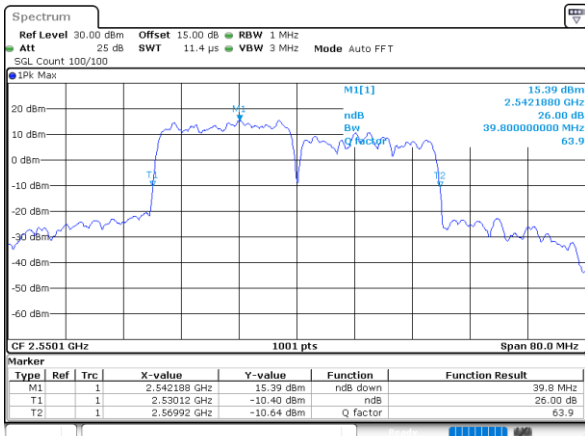

Middle Channel / 20MHz+15MHz

Date: 4_JAN.2021 04:51:43

Highest Channel / 20MHz+10MHz

Date: 4_JAN.2021 18:55:50

Highest Channel / 20MHz+15MHz

Date: 4_JAN.2021 05:11:52

LTE Band 7C

64QAM

Lowest Channel / 20MHz+20MHz

N/A

Date: 4-JAN-2021 03:11:06

Middle Channel / 20MHz+20MHz

N/A

Date: 4-JAN-2021 03:15:21

Highest Channel / 20MHz+20MHz

N/A

Date: 4-JAN-2021 03:52:50

Occupied Bandwidth

Mode	LTE Band 7C : 99%OBW(MHz)			
QPSK				
BW	10MHz+20MHz	15MHz+10MHz	15MHz+15MHz	15MHz+20MHz
Lowest CH	27.57	23.43	28.47	32.45
Middle CH	28.11	23.18	28.35	32.80
Highest CH	27.69	23.33	28.29	32.59
BW	20MHz+10MHz	20MHz+15MHz	20MHz+20MHz	N/A
Lowest CH	27.99	32.66	37.08	-
Middle CH	27.87	32.73	37.64	-
Highest CH	27.87	33.01	37.80	-

Mode	LTE Band 7C : 99%OBW(MHz)			
16QAM				
BW	10MHz+20MHz	15MHz+10MHz	15MHz+15MHz	15MHz+20MHz
Lowest CH	27.57	23.53	28.83	32.73
Middle CH	27.87	23.48	28.59	32.66
Highest CH	27.81	23.33	28.53	32.38
BW	20MHz+10MHz	20MHz+15MHz	20MHz+20MHz	N/A
Lowest CH	27.81	32.59	37.40	-
Middle CH	27.93	32.38	37.96	-
Highest CH	27.87	32.03	37.24	-