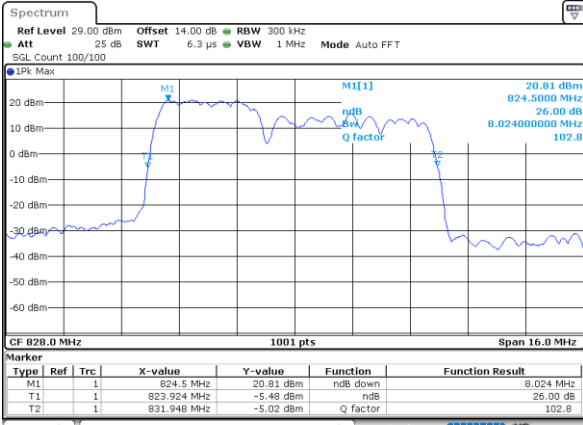

Mode	LTE Band 5B : 26dB BW(MHz)		
QPSK			
BW	3MHz+5MHz	5MHz+3MHz	5MHz+10MHz
Lowest CH	8.02	8.14	14.66
Middle CH	8.09	8.12	14.60
Highest CH	8.04	8.10	14.69
BW	10MHz+5MHz	10MHz+10MHz	N/A
Lowest CH	14.60	19.70	-
Middle CH	14.63	19.58	-
Highest CH	14.60	19.62	-

Mode	LTE Band 5B : 26dB BW(MHz)		
16QAM			
BW	3MHz+5MHz	5MHz+3MHz	5MHz+10MHz
Lowest CH	7.99	8.14	14.63
Middle CH	8.06	8.14	14.54
Highest CH	8.02	8.09	14.57
BW	10MHz+5MHz	10MHz+10MHz	N/A
Lowest CH	14.60	19.70	-
Middle CH	14.60	19.54	-
Highest CH	14.63	19.78	-

Mode	LTE Band 5B : 26dB BW(MHz)		
64QAM			
BW	3MHz+5MHz	5MHz+3MHz	5MHz+10MHz
Lowest CH	8.07	8.15	14.60
Middle CH	8.07	8.09	14.57
Highest CH	8.04	8.15	14.60
BW	10MHz+5MHz	10MHz+10MHz	N/A
Lowest CH	14.60	19.74	-
Middle CH	14.63	19.62	-
Highest CH	14.63	19.62	-

LTE Band 5B

QPSK

Lowest Channel / 3MHz+5MHz

Date: 14_JAN.2021 00:32:11

Lowest Channel / 5MHz+3MHz

Date: 14_JAN.2021 01:06:48

Middle Channel / 3MHz+5MHz

Date: 14_JAN.2021 00:35:09