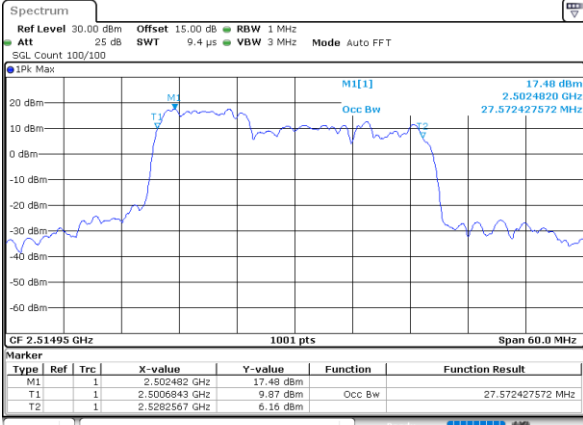

Date: 4-JAN-2021 03:52:50

Occupied Bandwidth

Mode	LTE Band 7C : 99%OBW(MHz)			
QPSK				
BW	10MHz+20MHz	15MHz+10MHz	15MHz+15MHz	15MHz+20MHz
Lowest CH	27.57	23.43	28.47	32.45
Middle CH	28.11	23.18	28.35	32.80
Highest CH	27.69	23.33	28.29	32.59
BW	20MHz+10MHz	20MHz+15MHz	20MHz+20MHz	N/A
Lowest CH	27.99	32.66	37.08	-
Middle CH	27.87	32.73	37.64	-
Highest CH	27.87	33.01	37.80	-

Mode	LTE Band 7C : 99%OBW(MHz)			
16QAM				
BW	10MHz+20MHz	15MHz+10MHz	15MHz+15MHz	15MHz+20MHz
Lowest CH	27.57	23.53	28.83	32.73
Middle CH	27.87	23.48	28.59	32.66
Highest CH	27.81	23.33	28.53	32.38
BW	20MHz+10MHz	20MHz+15MHz	20MHz+20MHz	N/A
Lowest CH	27.81	32.59	37.40	-
Middle CH	27.93	32.38	37.96	-
Highest CH	27.87	32.03	37.24	-

Mode	LTE Band 7C : 99%OBW(MHz)			
64QAM				
BW	10MHz+20MHz	15MHz+10MHz	15MHz+15MHz	15MHz+20MHz
Lowest CH	27.51	23.43	28.53	32.52
Middle CH	27.93	23.38	28.29	32.38
Highest CH	27.69	23.18	28.11	32.31
BW	20MHz+10MHz	20MHz+15MHz	20MHz+20MHz	N/A
Lowest CH	27.39	32.45	37.64	-
Middle CH	27.99	32.80	37.48	-
Highest CH	27.93	32.52	37.64	-

LTE Band 7C

QPSK

Lowest Channel / 10MHz+20MHz

Date: 4, JAN, 2021 22:07:59

Lowest Channel / 15MHz+10MHz

Date: 5, JAN, 2021 00:38:01

Middle Channel / 10MHz+20MHz

Date: 4, JAN, 2021 23:12:00