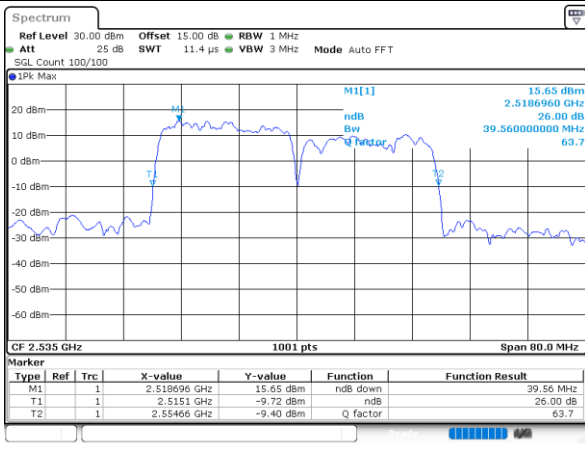

Middle Channel / 20MHz+15MHz

Date: 4..JAN.2021 04:51:43

Highest Channel / 20MHz+10MHz

Date: 4..JAN.2021 18:55:50

Highest Channel / 20MHz+15MHz

Date: 4..JAN.2021 05:11:52

LTE Band 7C

64QAM

Lowest Channel / 20MHz+20MHz

N/A

Date: 4-JAN-2021 03:11:06

Middle Channel / 20MHz+20MHz

N/A

Date: 4-JAN-2021 03:15:21

Highest Channel / 20MHz+20MHz

N/A

Date: 4-JAN-2021 03:52:50

Occupied Bandwidth

Mode	LTE Band 7C : 99%OBW(MHz)			
QPSK				
BW	10MHz+20MHz	15MHz+10MHz	15MHz+15MHz	15MHz+20MHz
Lowest CH	27.57	23.43	28.47	32.45
Middle CH	28.11	23.18	28.35	32.80
Highest CH	27.69	23.33	28.29	32.59
BW	20MHz+10MHz	20MHz+15MHz	20MHz+20MHz	N/A
Lowest CH	27.99	32.66	37.08	-
Middle CH	27.87	32.73	37.64	-
Highest CH	27.87	33.01	37.80	-

Mode	LTE Band 7C : 99%OBW(MHz)			
16QAM				
BW	10MHz+20MHz	15MHz+10MHz	15MHz+15MHz	15MHz+20MHz
Lowest CH	27.57	23.53	28.83	32.73
Middle CH	27.87	23.48	28.59	32.66
Highest CH	27.81	23.33	28.53	32.38
BW	20MHz+10MHz	20MHz+15MHz	20MHz+20MHz	N/A
Lowest CH	27.81	32.59	37.40	-
Middle CH	27.93	32.38	37.96	-
Highest CH	27.87	32.03	37.24	-