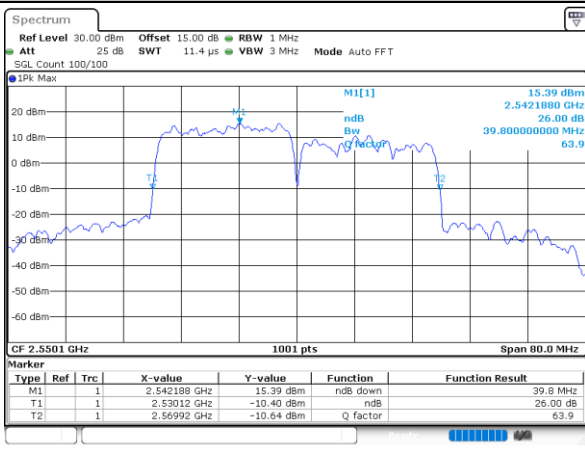

Middle Channel / 20MHz+15MHz

Date: 4..JAN.2021 04:51:43

Highest Channel / 20MHz+10MHz

Date: 4..JAN.2021 18:55:50

Highest Channel / 20MHz+15MHz

Date: 4..JAN.2021 05:11:52

LTE Band 7C

64QAM

Lowest Channel / 20MHz+20MHz

N/A

Date: 4-JAN-2021 03:11:06

Middle Channel / 20MHz+20MHz

N/A

Date: 4-JAN-2021 03:15:21

Highest Channel / 20MHz+20MHz

N/A

Date: 4-JAN-2021 03:52:50

Occupied Bandwidth

Mode	LTE Band 7C : 99%OBW(MHz)			
QPSK				
BW	10MHz+20MHz	15MHz+10MHz	15MHz+15MHz	15MHz+20MHz
Lowest CH	27.57	23.43	28.47	32.45
Middle CH	28.11	23.18	28.35	32.80
Highest CH	27.69	23.33	28.29	32.59
BW	20MHz+10MHz	20MHz+15MHz	20MHz+20MHz	N/A
Lowest CH	27.99	32.66	37.08	-
Middle CH	27.87	32.73	37.64	-
Highest CH	27.87	33.01	37.80	-

Mode	LTE Band 7C : 99%OBW(MHz)			
16QAM				
BW	10MHz+20MHz	15MHz+10MHz	15MHz+15MHz	15MHz+20MHz
Lowest CH	27.57	23.53	28.83	32.73
Middle CH	27.87	23.48	28.59	32.66
Highest CH	27.81	23.33	28.53	32.38
BW	20MHz+10MHz	20MHz+15MHz	20MHz+20MHz	N/A
Lowest CH	27.81	32.59	37.40	-
Middle CH	27.93	32.38	37.96	-
Highest CH	27.87	32.03	37.24	-