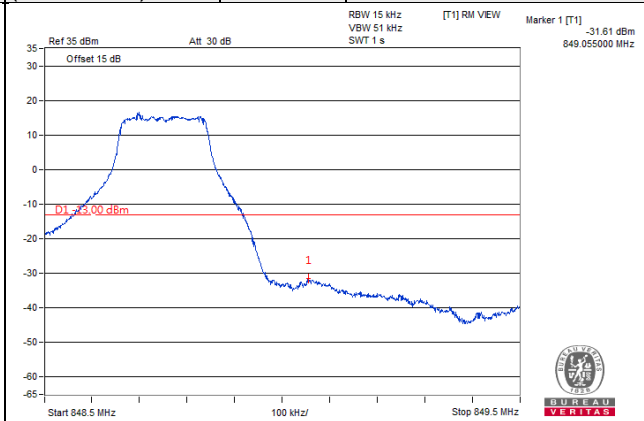

Channel Bandwidth 20MHz

Channel 26140 (1860.0MHz)	256QAM	1 RB / 0 RB Offset	Channel 26590 (1905.0MHz)	256QAM	1 RB / 99 RB Offset
--------------------------------------	---------------	---------------------------	--------------------------------------	---------------	----------------------------

LTE Band 26 (Part 22)

Channel Bandwidth 1.4MHz

Channel 26797 (824.7MHz)	256QAM	1 RB / 0 RB Offset	Channel 27033 (848.3MHz)	256QAM	1 RB / 5 RB Offset
-----------------------------	--------	--------------------	-----------------------------	--------	--------------------