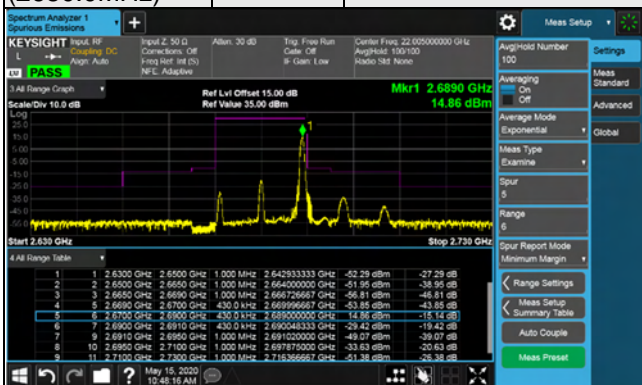

LTE Band 41

Channel Bandwidth: 20MHz

Channel Bandwidth: 20MHz

Channel 41490 (2680.0MHz) 256QAM 1 RB / 0 RB Offset

Channel 41490 (2680.0MHz) 256QAM 1 RB / 99 RB Offset

Channel 41490 (2680.0MHz) 256QAM 100 RB / 0 RB Offset

LTE Band 66

Channel Bandwidth: 1.4MHz

Channel 131979 (1710.7MHz)	256QAM	1 RB / 0 RB Offset	Channel 132665 (1779.3MHz)	256QAM	1 RB / 5 RB Offset
-------------------------------	--------	--------------------	-------------------------------	--------	--------------------