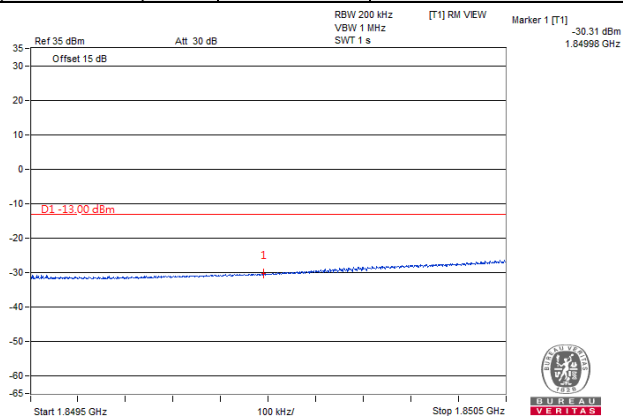

Channel 26140 (1860.0MHz)	256QAM	100 RB / 0 RB Offset	Channel 26590 (1905.0MHz)	256QAM	100 RB / 0 RB Offset