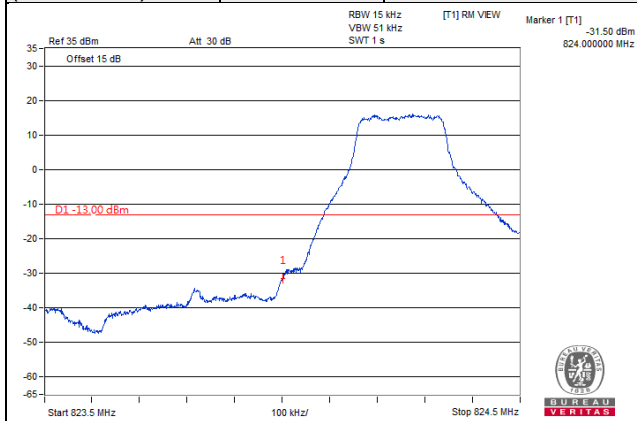

Channel Bandwidth 20MHz

Channel 26140 (1860.0MHz)	256QAM	1 RB / 0 RB Offset	Channel 26590 (1905.0MHz)	256QAM	1 RB / 99 RB Offset
--------------------------------------	---------------	---------------------------	--------------------------------------	---------------	----------------------------

Channel 26140 (1860.0MHz)	256QAM	100 RB / 0 RB Offset	Channel 26590 (1905.0MHz)	256QAM	100 RB / 0 RB Offset
--------------------------------------	---------------	-----------------------------	--------------------------------------	---------------	-----------------------------

LTE Band 26 (Part 22)

Channel Bandwidth 1.4MHz

Channel 26797 (824.7MHz)	256QAM	1 RB / 0 RB Offset	Channel 27033 (848.3MHz)	256QAM	1 RB / 5 RB Offset
-----------------------------	--------	--------------------	-----------------------------	--------	--------------------