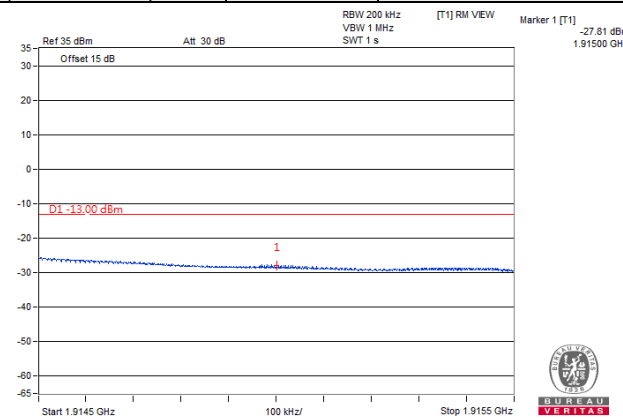

Channel 26140 (1860.0MHz)	256QAM	100 RB / 0 RB Offset	Channel 26590 (1905.0MHz)	256QAM	100 RB / 0 RB Offset