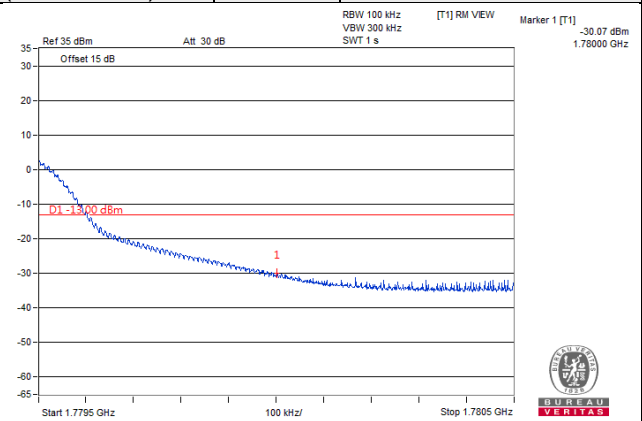

Channel 132022 (1715.0MHz)	256QAM	50 RB / 0 RB Offset	Channel 132622 (1775.0MHz)	256QAM	50 RB / 0 RB Offset