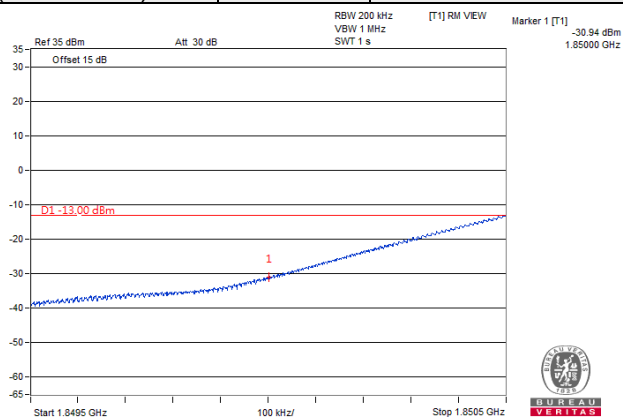

Channel Bandwidth 20MHz

Channel 26140 (1860.0MHz)	256QAM	1 RB / 0 RB Offset	Channel 26590 (1905.0MHz)	256QAM	1 RB / 99 RB Offset