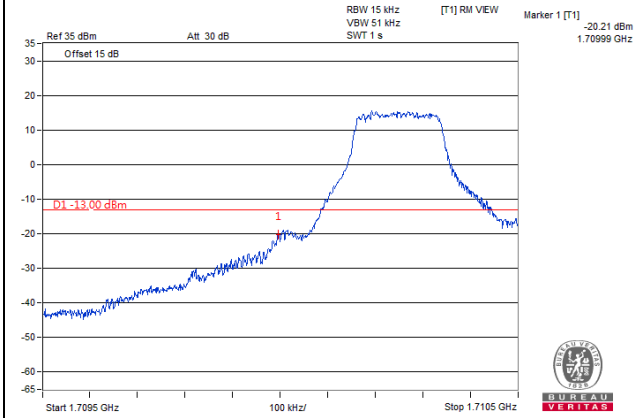

LTE Band 41

Channel Bandwidth: 20MHz

Channel Bandwidth: 20MHz

Channel 41490 (2680.0MHz) 256QAM 1 RB / 0 RB Offset

Channel 41490 (2680.0MHz) 256QAM 1 RB / 99 RB Offset

Channel 41490 (2680.0MHz) 256QAM 100 RB / 0 RB Offset

LTE Band 66

Channel Bandwidth: 1.4MHz

Channel 131979 (1710.7MHz)	256QAM	1 RB / 0 RB Offset	Channel 132665 (1779.3MHz)	256QAM	1 RB / 5 RB Offset
-------------------------------	--------	--------------------	-------------------------------	--------	--------------------