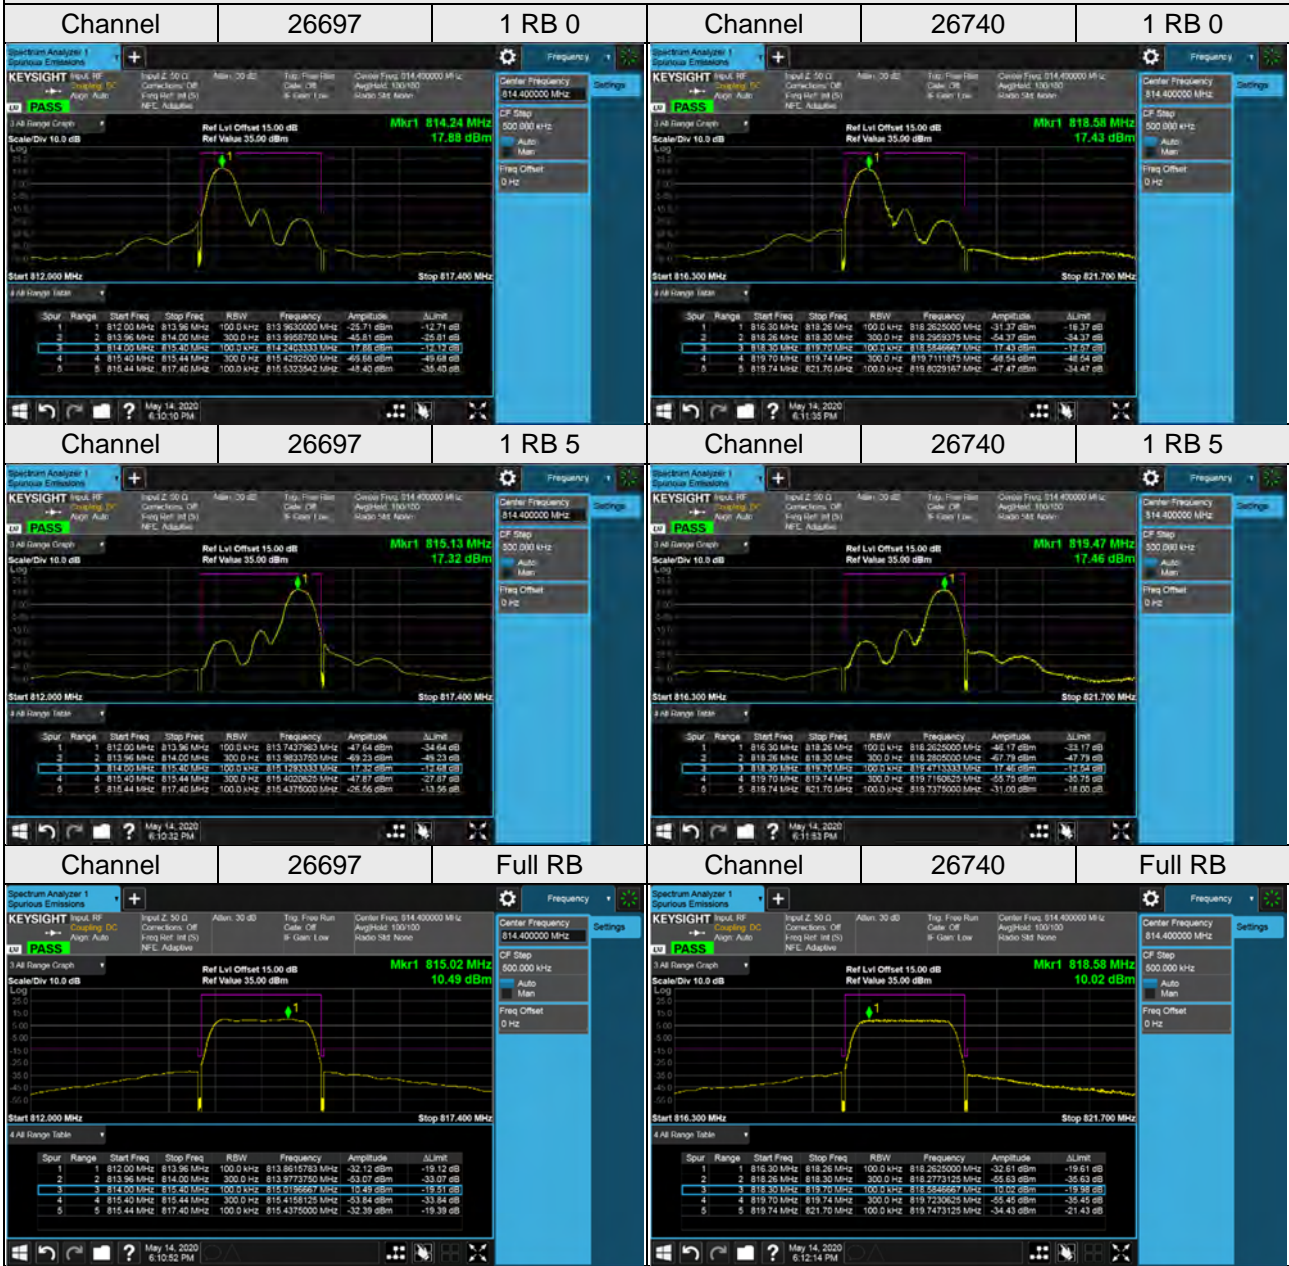

Channel Bandwidth 15MHz

Channel 26865 (831.5MHz)	256QAM	1 RB / 0 RB Offset	Channel 26965 (841.5MHz)	256QAM	1 RB / 74 RB Offset
-------------------------------------	---------------	---------------------------	-------------------------------------	---------------	----------------------------

LTE Band 26 (Part 90)

Channel Bandwidth: 1.4 MHz / QPSK

LTE Band 26 (Part 90)

Channel Bandwidth: 1.4 MHz / QPSK

LTE Band 26 (Part 90)

Channel Bandwidth: 3 MHz / QPSK

LTE Band 26 (Part 90)

Channel Bandwidth: 3 MHz / QPSK