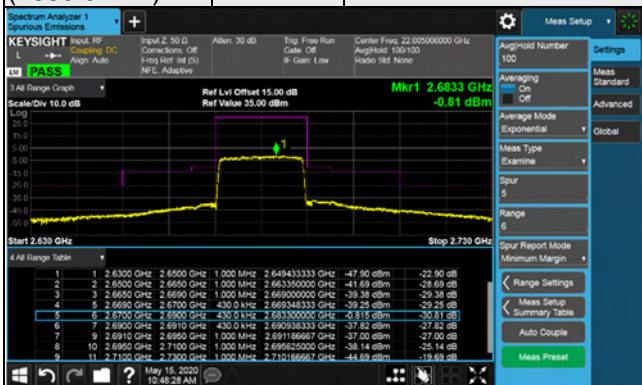

LTE Band 41

Channel Bandwidth: 20MHz

Channel Bandwidth: 20MHz

Channel 41490 (2680.0MHz) 256QAM 1 RB / 0 RB Offset

Channel 41490 (2680.0MHz) 256QAM 1 RB / 99 RB Offset

Channel 41490 (2680.0MHz) 256QAM 100 RB / 0 RB Offset

LTE Band 66

Channel Bandwidth: 1.4MHz

Channel 131979 (1710.7MHz)	256QAM	1 RB / 0 RB Offset	Channel 132665 (1779.3MHz)	256QAM	1 RB / 5 RB Offset
-------------------------------	--------	--------------------	-------------------------------	--------	--------------------