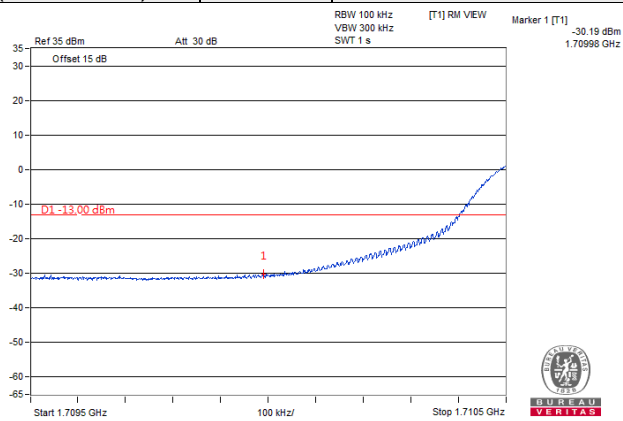

Channel 132022 (1715.0MHz)	256QAM	50 RB / 0 RB Offset	Channel 132622 (1775.0MHz)	256QAM	50 RB / 0 RB Offset