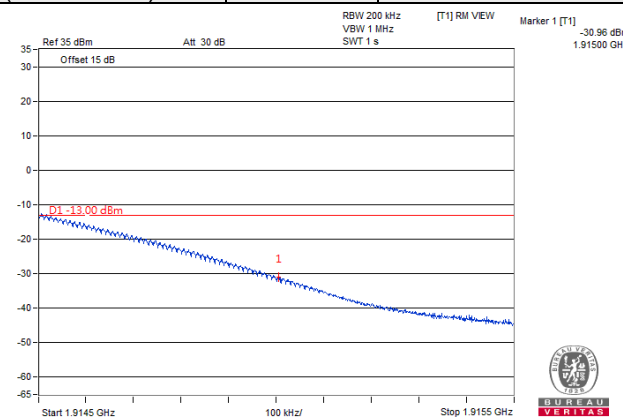

Channel Bandwidth 20MHz

Channel 26140 (1860.0MHz)	256QAM	1 RB / 0 RB Offset	Channel 26590 (1905.0MHz)	256QAM	1 RB / 99 RB Offset