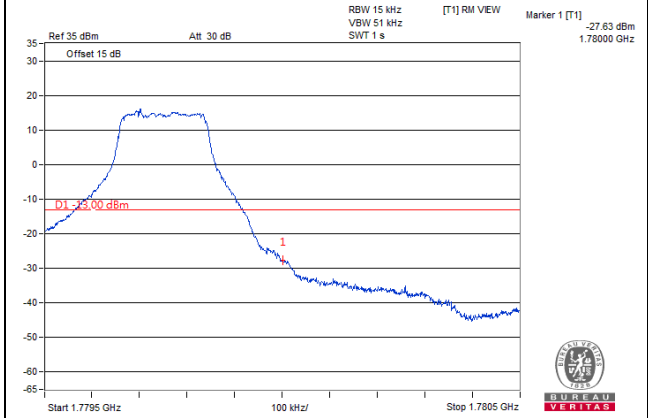

LTE Band 41

Channel Bandwidth: 20MHz

Channel Bandwidth: 20MHz

Channel 41490 (2680.0MHz) 256QAM 1 RB / 0 RB Offset

Channel 41490 (2680.0MHz) 256QAM 1 RB / 99 RB Offset

Channel 41490 (2680.0MHz) 256QAM 100 RB / 0 RB Offset

LTE Band 66

Channel Bandwidth: 1.4MHz

Channel 131979 (1710.7MHz)	256QAM	1 RB / 0 RB Offset	Channel 132665 (1779.3MHz)	256QAM	1 RB / 5 RB Offset
-------------------------------	--------	--------------------	-------------------------------	--------	--------------------