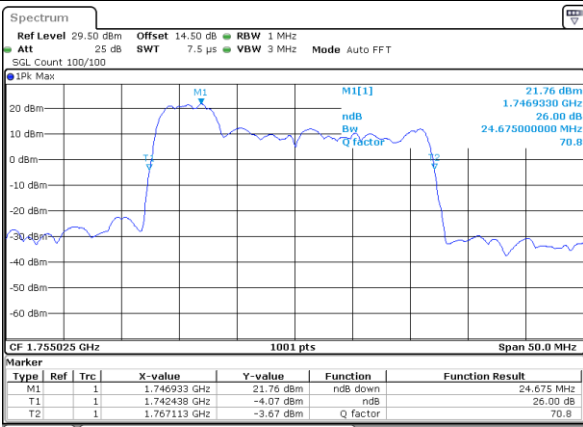

Mode	LTE Band 66C : 26dB BW(MHz)				
64QAM					
BW	5MHz+20MHz	10MHz+15MHz	10MHz+20MHz	15MHz+10MHz	15MHz+15MHz
Lowest CH	24.68	24.93	29.79	25.13	30.51
Middle CH	24.58	24.98	29.91	25.03	30.39
Highest CH	24.73	24.98	29.79	24.98	30.39
BW	15MHz+20MHz	20MHz+5MHz	20MHz+10MHz	20MHz+15MHz	20MHz+20MHz
Lowest CH	34.69	24.88	29.97	34.83	39.80
Middle CH	34.76	24.93	29.79	34.62	39.72
Highest CH	34.76	24.88	29.97	34.76	39.72

LTE Band 66C

QPSK

Lowest Channel / 5MHz+20MHz

Date: 3..JAN.2021 22:14:54

Lowest Channel / 10MHz+15MHz

Date: 2..JAN.2021 21:29:01

Middle Channel / 5MHz+20MHz

Date: 3..JAN.2021 22:13:22

Middle Channel / 10MHz+15MHz

Date: 2..JAN.2021 21:50:39

Highest Channel / 5MHz+20MHz

Date: 3..JAN.2021 22:15:19

Highest Channel / 10MHz+15MHz

Date: 2..JAN.2021 22:05:55

LTE Band 66C

QPSK