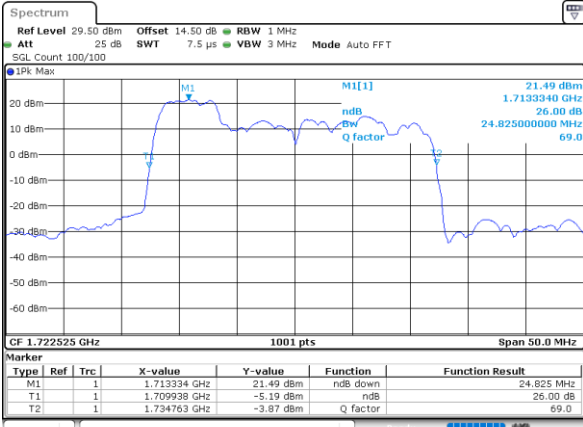

N/A

Date: 15.JAN.2021 19:02:32

LTE Band 66C

26dB Bandwidth

Mode	LTE Band 66C : 26dB BW(MHz)				
QPSK					
BW	5MHz+20MHz	10MHz+15MHz	10MHz+20MHz	15MHz+10MHz	15MHz+15MHz
Lowest CH	24.83	24.93	29.79	25.18	30.57
Middle CH	24.68	25.03	29.73	25.03	30.45
Highest CH	24.73	25.03	29.79	25.08	30.51
BW	15MHz+20MHz	20MHz+5MHz	20MHz+10MHz	20MHz+15MHz	20MHz+20MHz
Lowest CH	34.76	24.83	29.91	34.90	39.80
Middle CH	34.69	24.93	29.85	35.11	39.80
Highest CH	34.76	24.93	30.03	34.97	39.64

Mode	LTE Band 66C : 26dB BW(MHz)				
16QAM					
BW	5MHz+20MHz	10MHz+15MHz	10MHz+20MHz	15MHz+10MHz	15MHz+15MHz
Lowest CH	24.78	25.08	29.79	25.13	30.51
Middle CH	24.58	25.03	29.61	24.98	30.33
Highest CH	24.83	25.03	29.97	25.08	30.57
BW	15MHz+20MHz	20MHz+5MHz	20MHz+10MHz	20MHz+15MHz	20MHz+20MHz
Lowest CH	34.83	24.83	29.97	34.83	39.72
Middle CH	34.69	24.98	29.85	34.69	39.96
Highest CH	34.62	24.93	29.97	34.76	39.64

Mode	LTE Band 66C : 26dB BW(MHz)				
64QAM					
BW	5MHz+20MHz	10MHz+15MHz	10MHz+20MHz	15MHz+10MHz	15MHz+15MHz
Lowest CH	24.68	24.93	29.79	25.13	30.51
Middle CH	24.58	24.98	29.91	25.03	30.39
Highest CH	24.73	24.98	29.79	24.98	30.39
BW	15MHz+20MHz	20MHz+5MHz	20MHz+10MHz	20MHz+15MHz	20MHz+20MHz
Lowest CH	34.69	24.88	29.97	34.83	39.80
Middle CH	34.76	24.93	29.79	34.62	39.72
Highest CH	34.76	24.88	29.97	34.76	39.72

LTE Band 66C

QPSK

Lowest Channel / 5MHz+20MHz

Date: 3..JAN.2021 22:14:54

Lowest Channel / 10MHz+15MHz

Date: 2..JAN.2021 21:29:01

Middle Channel / 5MHz+20MHz

Date: 3..JAN.2021 22:13:22