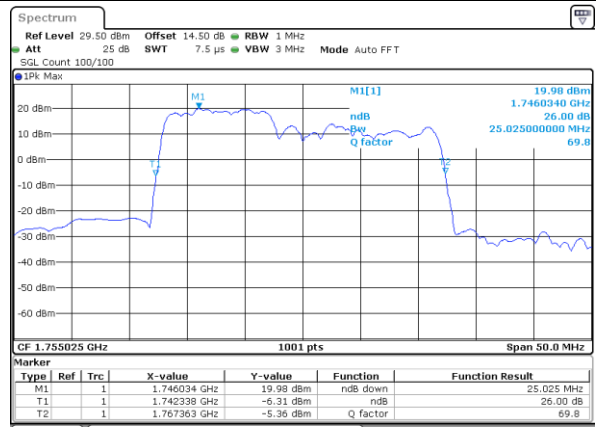

Mode	LTE Band 66C : 26dB BW(MHz)				
64QAM					
BW	5MHz+20MHz	10MHz+15MHz	10MHz+20MHz	15MHz+10MHz	15MHz+15MHz
Lowest CH	24.68	24.93	29.79	25.13	30.51
Middle CH	24.58	24.98	29.91	25.03	30.39
Highest CH	24.73	24.98	29.79	24.98	30.39
BW	15MHz+20MHz	20MHz+5MHz	20MHz+10MHz	20MHz+15MHz	20MHz+20MHz
Lowest CH	34.69	24.88	29.97	34.83	39.80
Middle CH	34.76	24.93	29.79	34.62	39.72
Highest CH	34.76	24.88	29.97	34.76	39.72

LTE Band 66C

QPSK

Lowest Channel / 5MHz+20MHz

Date: 3..JAN.2021 22:14:54

Lowest Channel / 10MHz+15MHz

Date: 2..JAN.2021 21:29:01

Middle Channel / 5MHz+20MHz

Date: 3..JAN.2021 22:13:22

Middle Channel / 10MHz+15MHz

Date: 2..JAN.2021 21:50:39

Highest Channel / 5MHz+20MHz

Date: 3..JAN.2021 22:15:19

Highest Channel / 10MHz+15MHz

Date: 2..JAN.2021 22:05:55

LTE Band 66C

QPSK