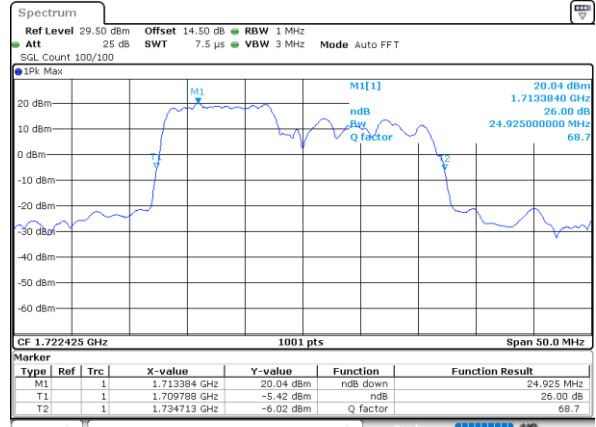

Mode	LTE Band 66C : 26dB BW(MHz)				
64QAM					
BW	5MHz+20MHz	10MHz+15MHz	10MHz+20MHz	15MHz+10MHz	15MHz+15MHz
Lowest CH	24.68	24.93	29.79	25.13	30.51
Middle CH	24.58	24.98	29.91	25.03	30.39
Highest CH	24.73	24.98	29.79	24.98	30.39
BW	15MHz+20MHz	20MHz+5MHz	20MHz+10MHz	20MHz+15MHz	20MHz+20MHz
Lowest CH	34.69	24.88	29.97	34.83	39.80
Middle CH	34.76	24.93	29.79	34.62	39.72
Highest CH	34.76	24.88	29.97	34.76	39.72

LTE Band 66C

QPSK

Lowest Channel / 5MHz+20MHz

Date: 3..JAN.2021 22:14:54

Lowest Channel / 10MHz+15MHz

Date: 2..JAN.2021 21:29:01

Middle Channel / 5MHz+20MHz

Date: 3..JAN.2021 22:13:22

Middle Channel / 10MHz+15MHz

Date: 2..JAN.2021 21:50:39

Highest Channel / 5MHz+20MHz

Date: 3..JAN.2021 22:15:19

Highest Channel / 10MHz+15MHz

Date: 2..JAN.2021 22:05:55

LTE Band 66C

QPSK

Lowest Channel / 10MHz+20MHz

Date: 3..JAN.2021 00:11:43

Lowest Channel / 15MHz+10MHz

Date: 2..JAN.2021 22:39:06

Middle Channel / 10MHz+20MHz

Date: 3..JAN.2021 00:29:08

Middle Channel / 15MHz+10MHz

Date: 2..JAN.2021 23:00:21