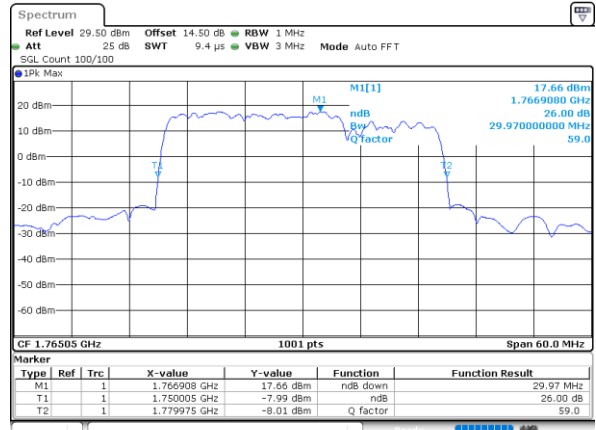

LTE Band 66C

16QAM

Lowest Channel / 20MHz+5MHz

Date: 3..JAN.2021 05:24:33

Lowest Channel / 20MHz+10MHz

Date: 3..JAN.2021 01:00:22

Middle Channel / 20MHz+5MHz

Date: 3..JAN.2021 05:43:16

Middle Channel / 20MHz+10MHz

Date: 3..JAN.2021 01:19:46

Highest Channel / 20MHz+5MHz

Date: 3..JAN.2021 05:14:35

Highest Channel / 20MHz+10MHz

Date: 3..JAN.2021 01:40:47