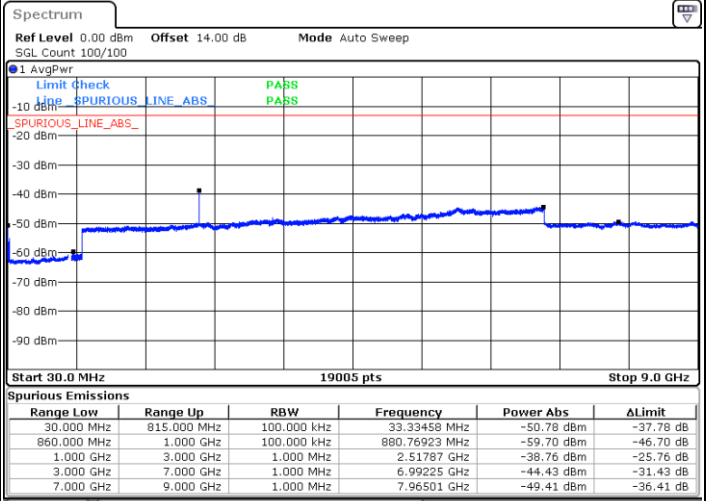

LTE Band 5B / 10MHz+10MHz

64QAM

Middle Channel / 1RB0 and 1RB49

Middle Channel / 1RB49 and 1RB0

Date: 15.JAN.2021 14:44:31

Date: 15.JAN.2021 14:51:54

Middle Channel / FullIRB

N/A

Date: 15.JAN.2021 14:42:30

LTE Band 5B / 10MHz+10MHz

64QAM

Highest Channel / 1RB0 and 1RB49

Highest Channel / 1RB49 and 1RB0

Date: 15.JAN.2021 19:04:27

Date: 15.JAN.2021 19:17:12

Highest Channel / FullIRB

N/A

Date: 15.JAN.2021 19:02:32

LTE Band 66C

26dB Bandwidth

Mode	LTE Band 66C : 26dB BW(MHz)				
QPSK					
BW	5MHz+20MHz	10MHz+15MHz	10MHz+20MHz	15MHz+10MHz	15MHz+15MHz
Lowest CH	24.83	24.93	29.79	25.18	30.57
Middle CH	24.68	25.03	29.73	25.03	30.45
Highest CH	24.73	25.03	29.79	25.08	30.51
BW	15MHz+20MHz	20MHz+5MHz	20MHz+10MHz	20MHz+15MHz	20MHz+20MHz
Lowest CH	34.76	24.83	29.91	34.90	39.80
Middle CH	34.69	24.93	29.85	35.11	39.80
Highest CH	34.76	24.93	30.03	34.97	39.64

Mode	LTE Band 66C : 26dB BW(MHz)				
16QAM					
BW	5MHz+20MHz	10MHz+15MHz	10MHz+20MHz	15MHz+10MHz	15MHz+15MHz
Lowest CH	24.78	25.08	29.79	25.13	30.51
Middle CH	24.58	25.03	29.61	24.98	30.33
Highest CH	24.83	25.03	29.97	25.08	30.57
BW	15MHz+20MHz	20MHz+5MHz	20MHz+10MHz	20MHz+15MHz	20MHz+20MHz
Lowest CH	34.83	24.83	29.97	34.83	39.72
Middle CH	34.69	24.98	29.85	34.69	39.96
Highest CH	34.62	24.93	29.97	34.76	39.64