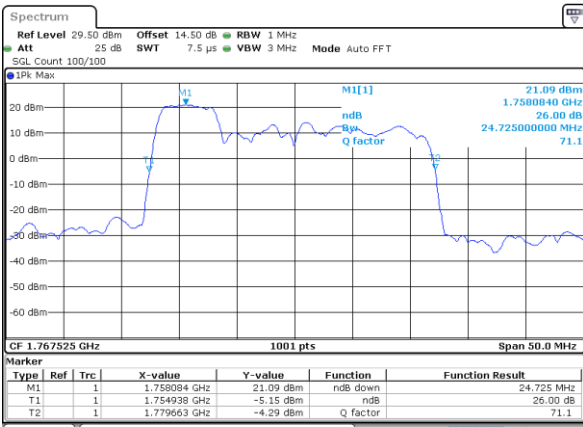

Mode	LTE Band 66C : 26dB BW(MHz)				
64QAM					
BW	5MHz+20MHz	10MHz+15MHz	10MHz+20MHz	15MHz+10MHz	15MHz+15MHz
Lowest CH	24.68	24.93	29.79	25.13	30.51
Middle CH	24.58	24.98	29.91	25.03	30.39
Highest CH	24.73	24.98	29.79	24.98	30.39
BW	15MHz+20MHz	20MHz+5MHz	20MHz+10MHz	20MHz+15MHz	20MHz+20MHz
Lowest CH	34.69	24.88	29.97	34.83	39.80
Middle CH	34.76	24.93	29.79	34.62	39.72
Highest CH	34.76	24.88	29.97	34.76	39.72

LTE Band 66C

QPSK

Lowest Channel / 5MHz+20MHz

Date: 3..JAN.2021 22:14:54

Lowest Channel / 10MHz+15MHz

Date: 2..JAN.2021 21:29:01

Middle Channel / 5MHz+20MHz

Date: 3..JAN.2021 22:13:22

Middle Channel / 10MHz+15MHz

Date: 2..JAN.2021 21:50:39

Highest Channel / 5MHz+20MHz

Date: 3..JAN.2021 22:15:19

Highest Channel / 10MHz+15MHz

Date: 2..JAN.2021 22:05:55

LTE Band 66C

QPSK