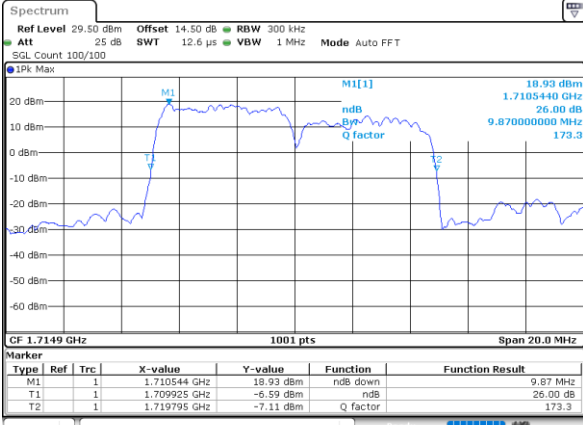

Date: 4.JAN.2021 01:01:55

Highest Channel / FullIRB

N/A

Date: 4.JAN.2021 00:48:21

LTE Band 66B

26dB Bandwidth

Mode	LTE Band 66B : 26dB BW(MHz)		
QPSK			
BW	5MHz+5MHz	5MHz+10MHz	5MHz+15MHz
Lowest CH	9.87	14.51	18.70
Middle CH	9.85	14.54	18.90
Highest CH	9.99	14.51	18.90
BW	10MHz+5MHz	10MHz+10MHz	15MHz+5MHz
Lowest CH	14.69	19.78	19.10
Middle CH	14.66	19.70	19.10
Highest CH	14.54	19.74	19.06

Mode	LTE Band 66B : 26dB BW(MHz)		
16QAM			
BW	5MHz+5MHz	5MHz+10MHz	5MHz+15MHz
Lowest CH	9.89	14.48	18.86
Middle CH	9.89	14.48	18.82
Highest CH	9.91	14.48	18.90
BW	10MHz+5MHz	10MHz+10MHz	15MHz+5MHz
Lowest CH	14.54	19.82	18.94
Middle CH	14.69	19.78	19.22
Highest CH	14.69	19.74	18.90

Mode	LTE Band 66B : 26dB BW(MHz)		
64QAM			
BW	5MHz+5MHz	5MHz+10MHz	5MHz+15MHz
Lowest CH	9.99	14.48	18.82
Middle CH	9.89	14.57	18.82
Highest CH	9.85	14.54	18.82
BW	10MHz+5MHz	10MHz+10MHz	15MHz+5MHz
Lowest CH	14.54	19.78	19.06
Middle CH	14.66	19.90	19.06
Highest CH	14.57	19.82	18.98

LTE Band 66B

QPSK

Lowest Channel / 5MHz+5MHz

Date: 31.DEC.2020 20:50:52

Lowest Channel / 5MHz+10MHz

Date: 31.DEC.2020 21:52:02

Middle Channel / 5MHz+5MHz

Date: 31.DEC.2020 21:26:21