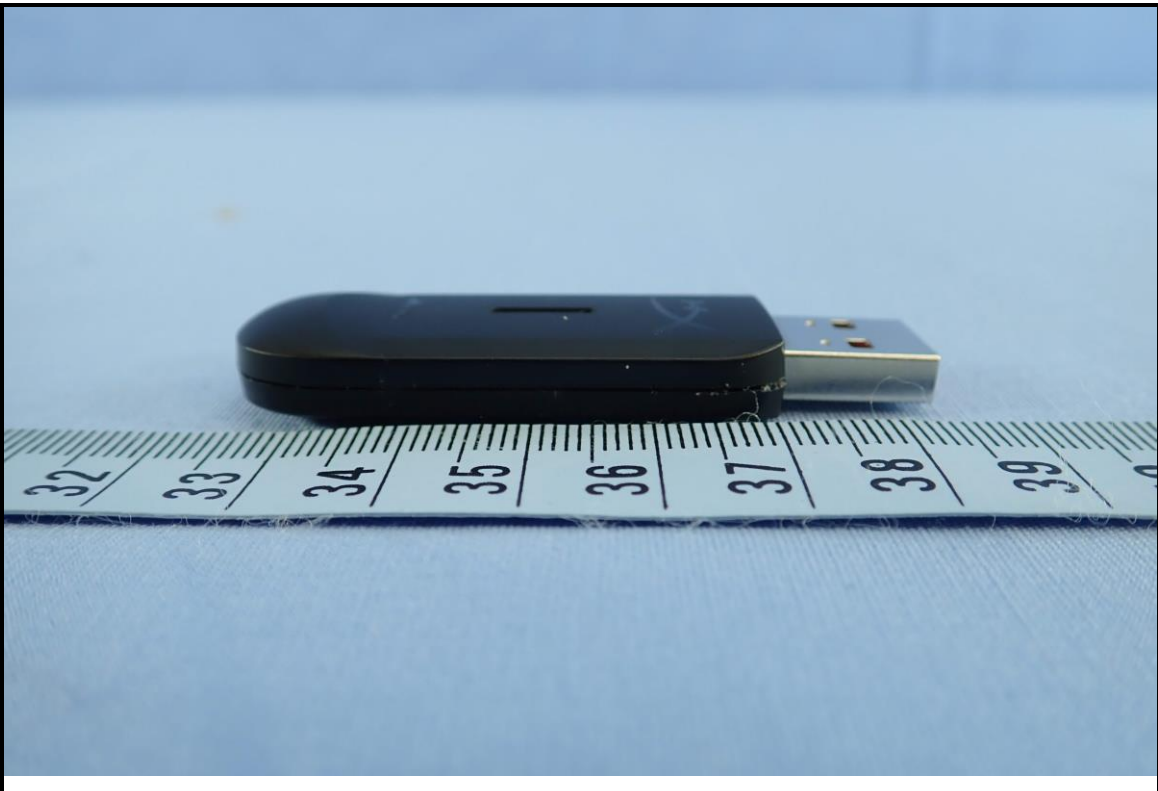

**BUREAU
VERITAS**

CONSTRUCTION PHOTOS OF EUT

Model: CS009 / Brand: HYPERX

**BUREAU
VERITAS**

BUREAU
VERITAS