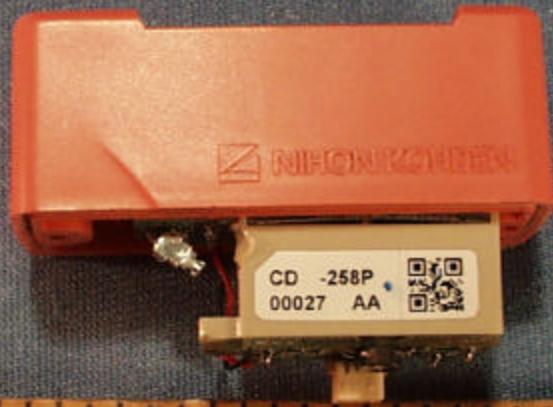

MODEL: VCO-C6  
FREQ: 608-614MHz  
P/N: 629072  
S/N: 00000530

UR-37471  
VER. 01-01

UR-37471  
00012 AA

R-3748  
N-80  
698-925457C-S4

UR -37471  
00012 AA

Eight8-20

UR -37471  
VER. 01-01

MODEL: VCO-C9  
P/N: 629072  
S/N: 00000530  
FREQ: 808-614M-2  
J-WA914M-2

18  
1/2

19

20

21

22

2

5/8

ニコンコンデン

CD -258P  
00027 AA

00000000 14/8  
2106278 14/8  
P/N: 800-01-AM-4  
MODEL: VCO-C8  
SC-100A TRK09

6500 85457C-54  
M 80-1  
R-3748

UR -37471  
00012 AA

Eight0-20  
UR -37471  
VER. 01-01

16

17

18