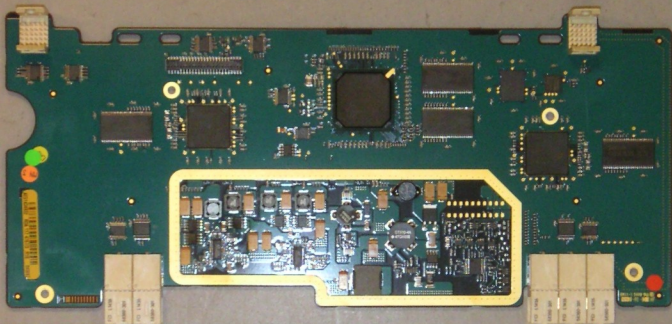

70958JD03

70958JD03

DORAB

70958JD03

SORAB

1102413-827-021

50

70958JD03

DORAB

70958JD03

DDR4B

70958JD03

70958JD03

789H100042
MSP 100.25/1 R18 200449
FR30000 #

RXBP

TX/RX