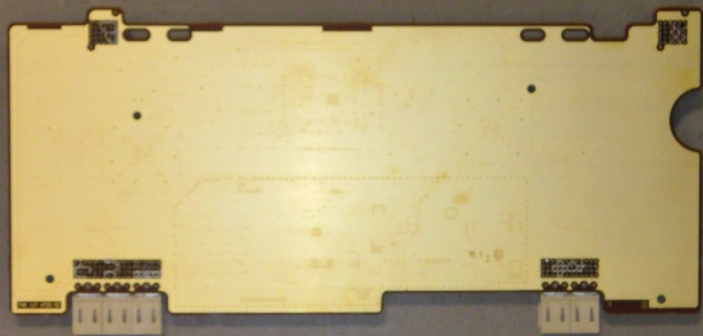

70958JD03

70958JD03

DORAB

70958JD03

SORAB

1102413-827-021

50

70958JD03

DORAB

70958JD03

DDR4B

70958JD03

70958JD03

789H100042
MSP 100.25/1 R18 200449
FR30000 #

RXBP

TX/RX