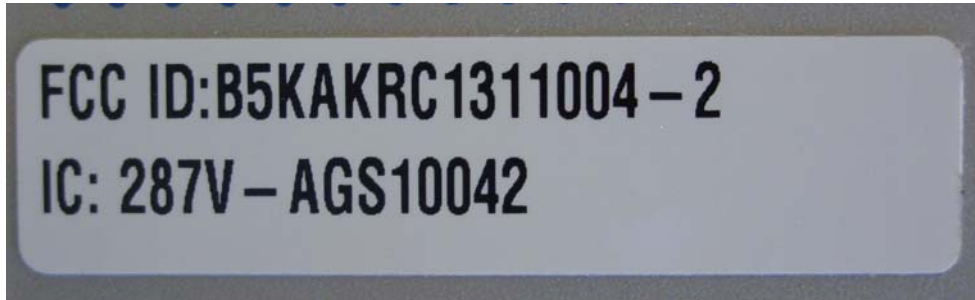

FCC ID: B5KAKRC1311004-2

Transceiver Unit KRC 131 1004/2, R1B

ID Label

Label placement