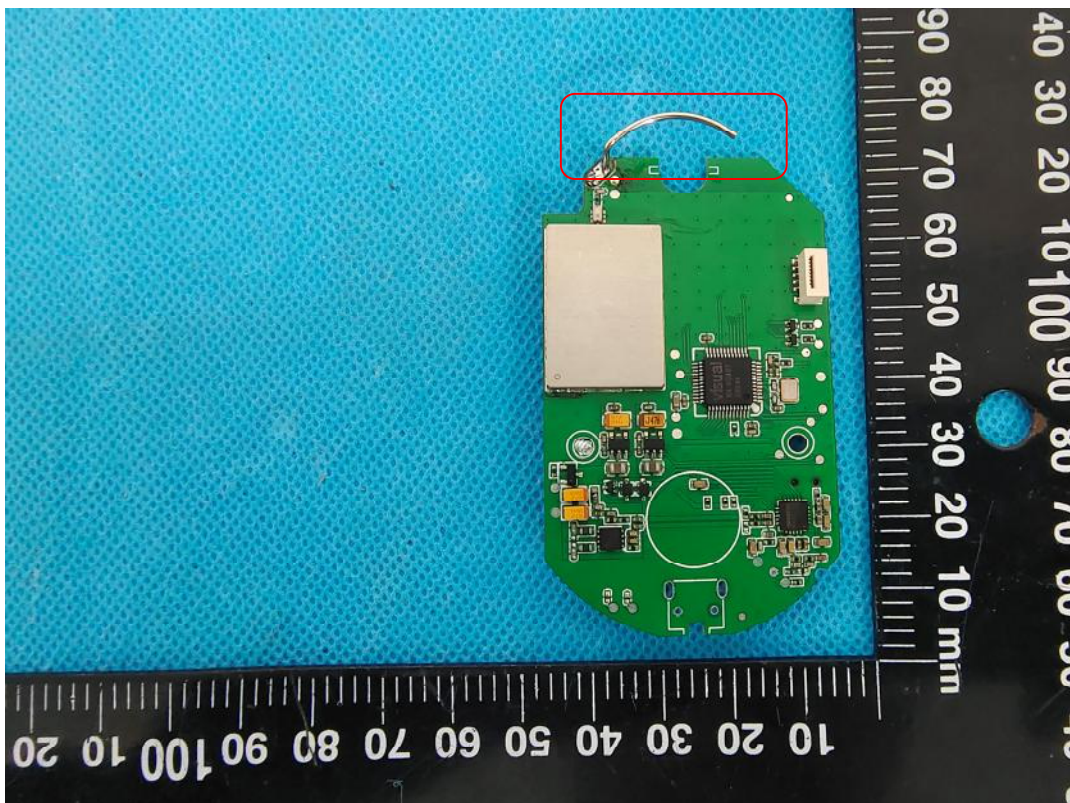

EUT INTERNAL PHOTOGRAPHS

Model: ULP16-RS

ANT

Model:ULP16-RD

ANT