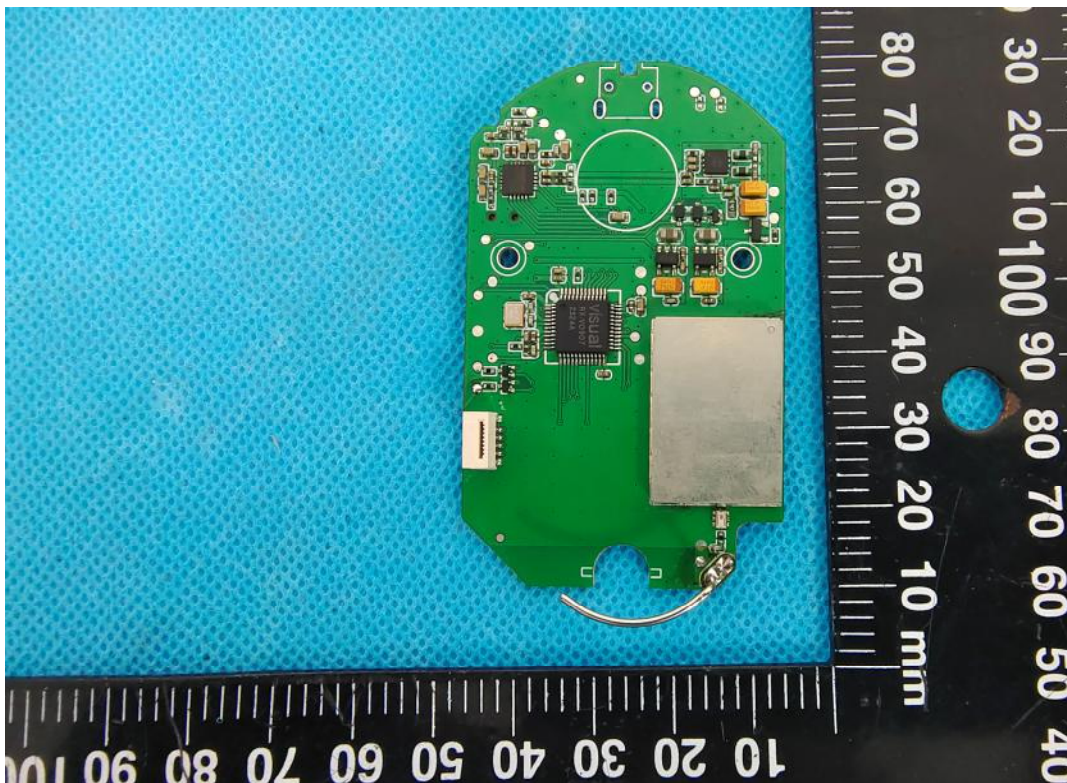

EUT INTERNAL PHOTOGRAPHS

Model: ULP16-RS

ANT

Model:ULP16-RD

ANT