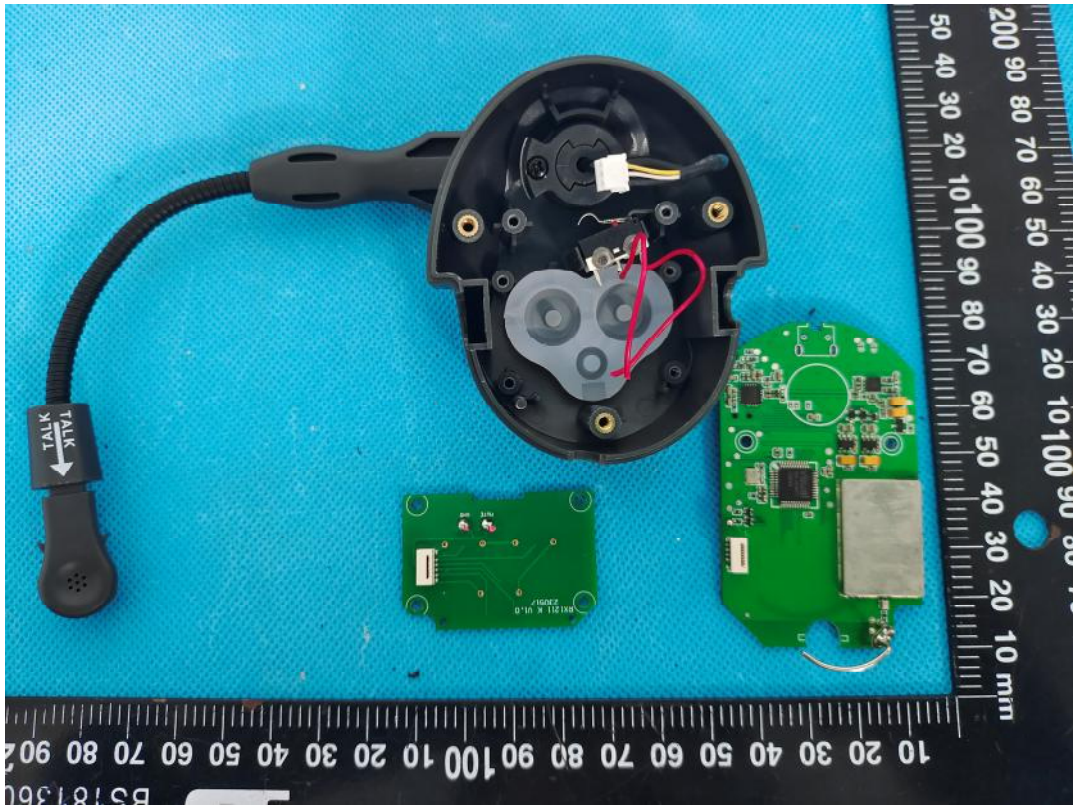

EUT INTERNAL PHOTOGRAPHS

Model: ULP16-RS

ANT

Model:ULP16-RD

ANT