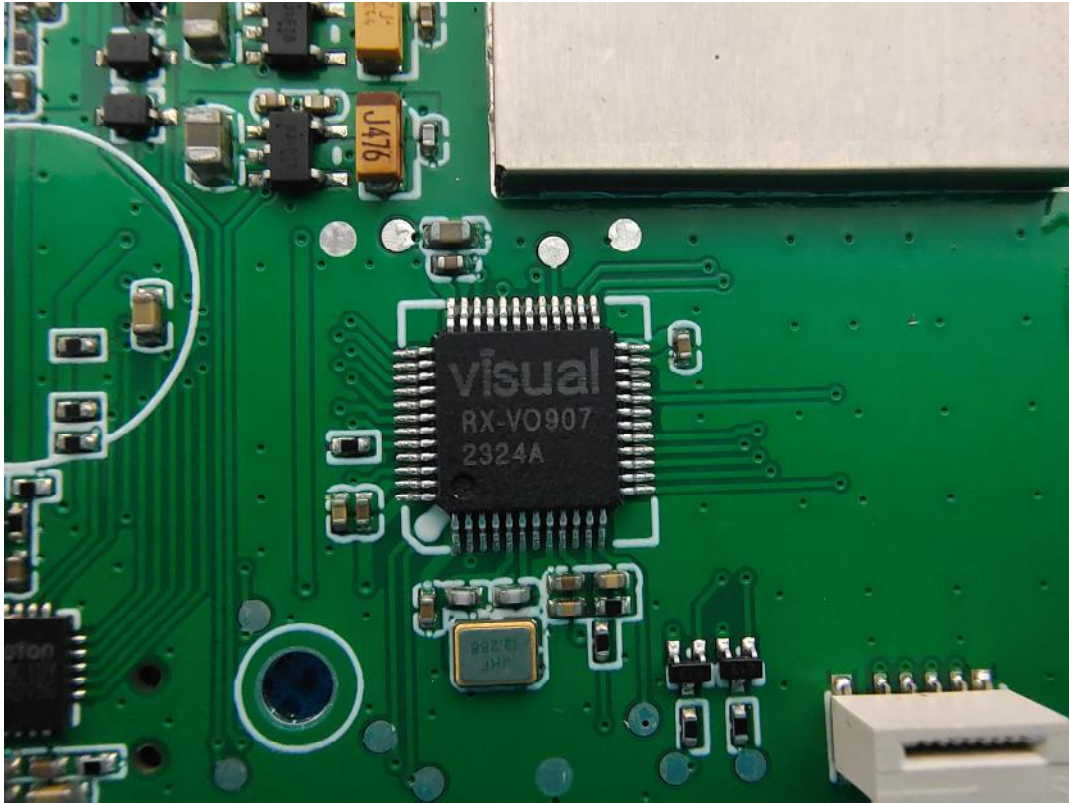

EUT INTERNAL PHOTOGRAPHS

Model: ULP16-RS

ANT

Model:ULP16-RD

ANT