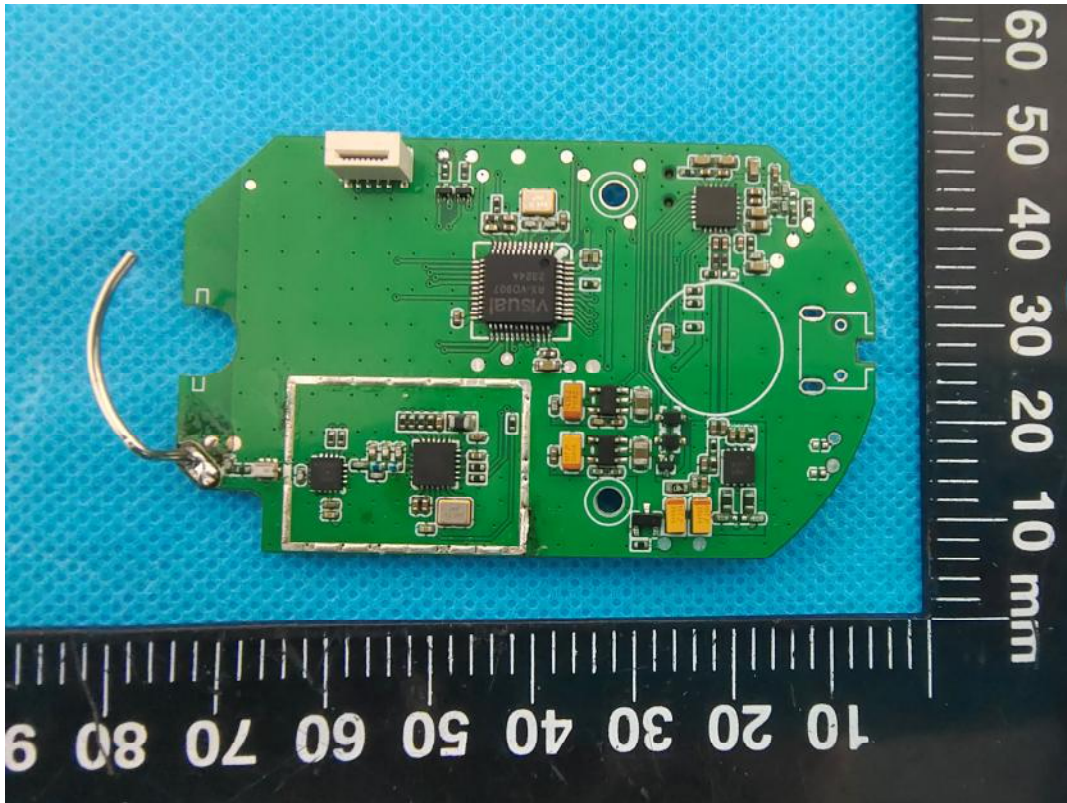

EUT INTERNAL PHOTOGRAPHS

Model: ULP16-RS

ANT

Model:ULP16-RD

ANT