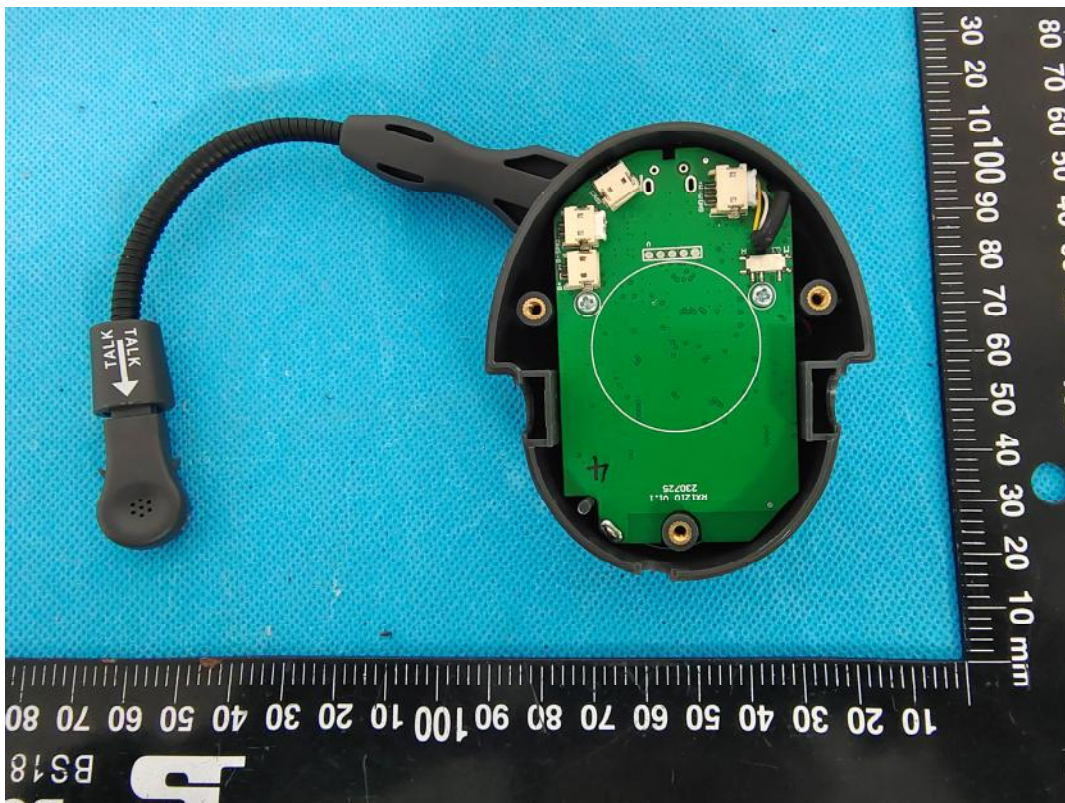

EUT INTERNAL PHOTOGRAPHS

Model: ULP16-RS

ANT

Model:ULP16-RD

ANT