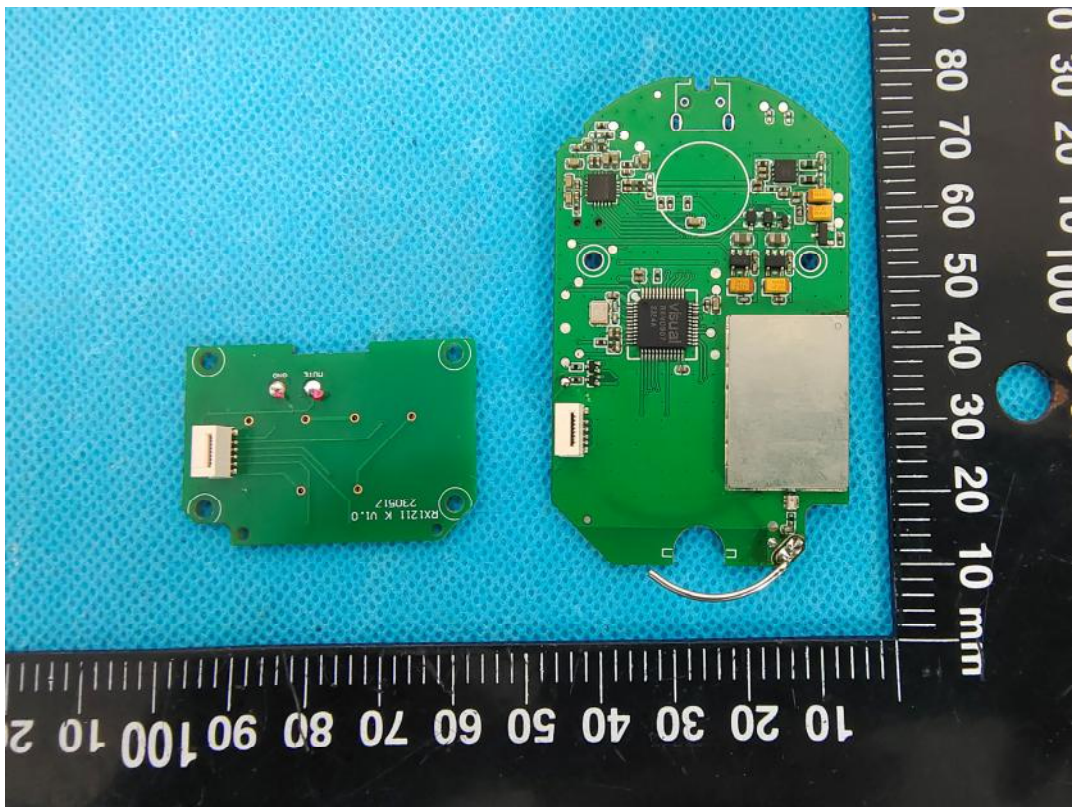

EUT INTERNAL PHOTOGRAPHS

Model: ULP16-RS

ANT

Model:ULP16-RD

ANT