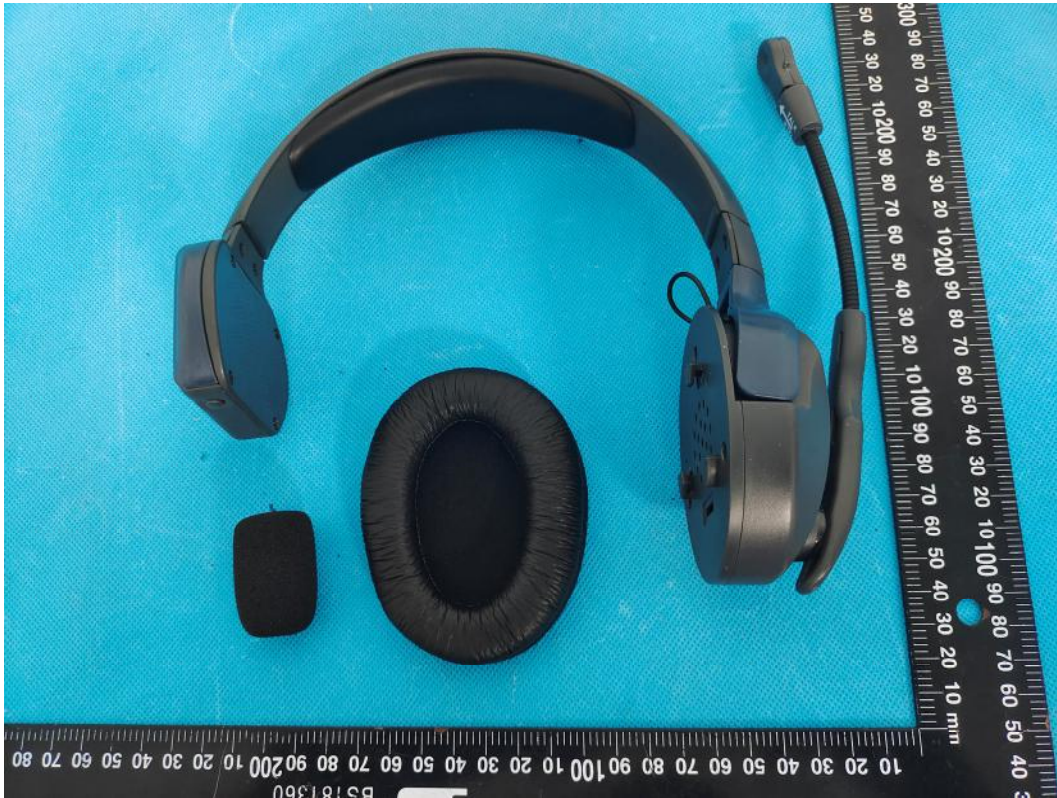

EUT INTERNAL PHOTOGRAPHS

Model: ULP16-RS

ANT

Model:ULP16-RD

ANT