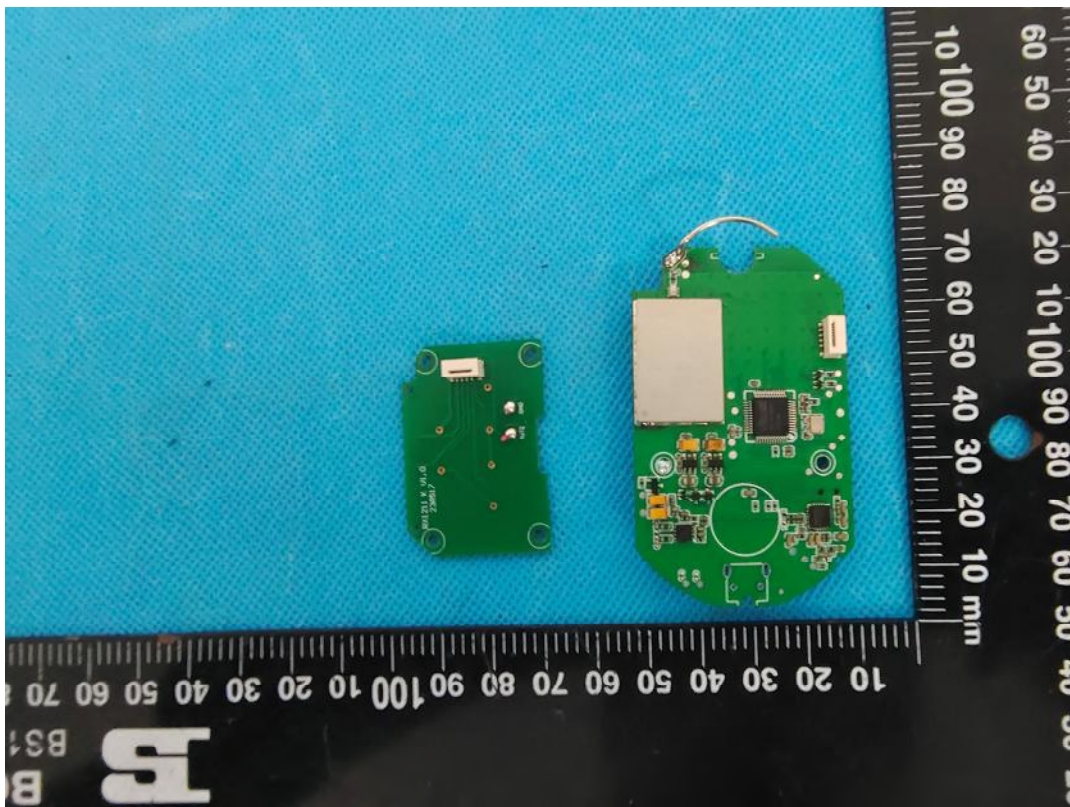

EUT INTERNAL PHOTOGRAPHS

Model: ULP16-RS

ANT

Model:ULP16-RD

ANT