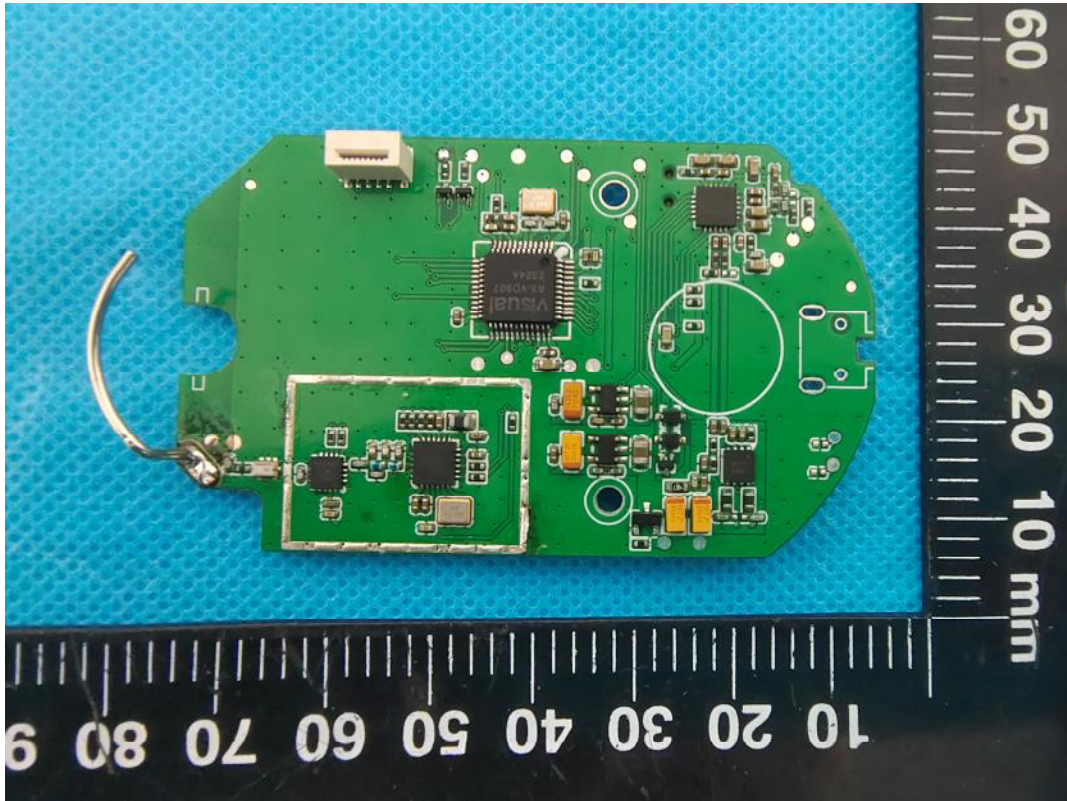

EUT INTERNAL PHOTOGRAPHS

Model: ULP16-RS

ANT

Model:ULP16-RD

ANT