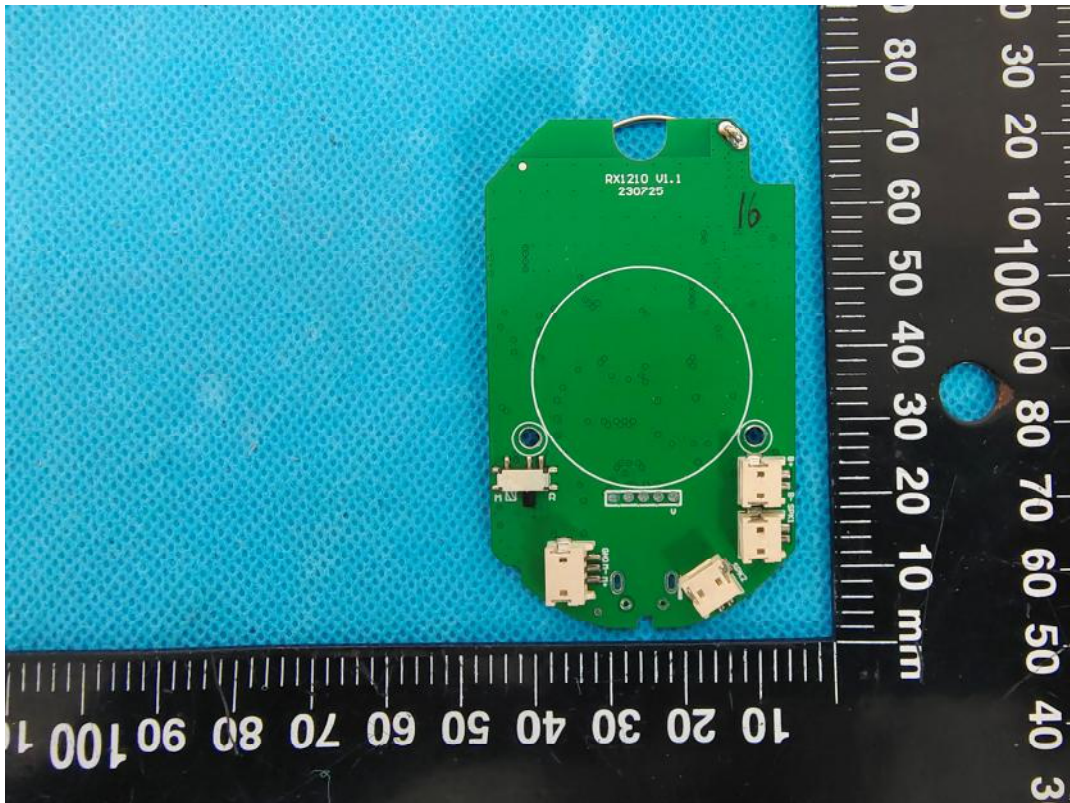

EUT INTERNAL PHOTOGRAPHS

Model: ULP16-RS

ANT

Model:ULP16-RD

ANT