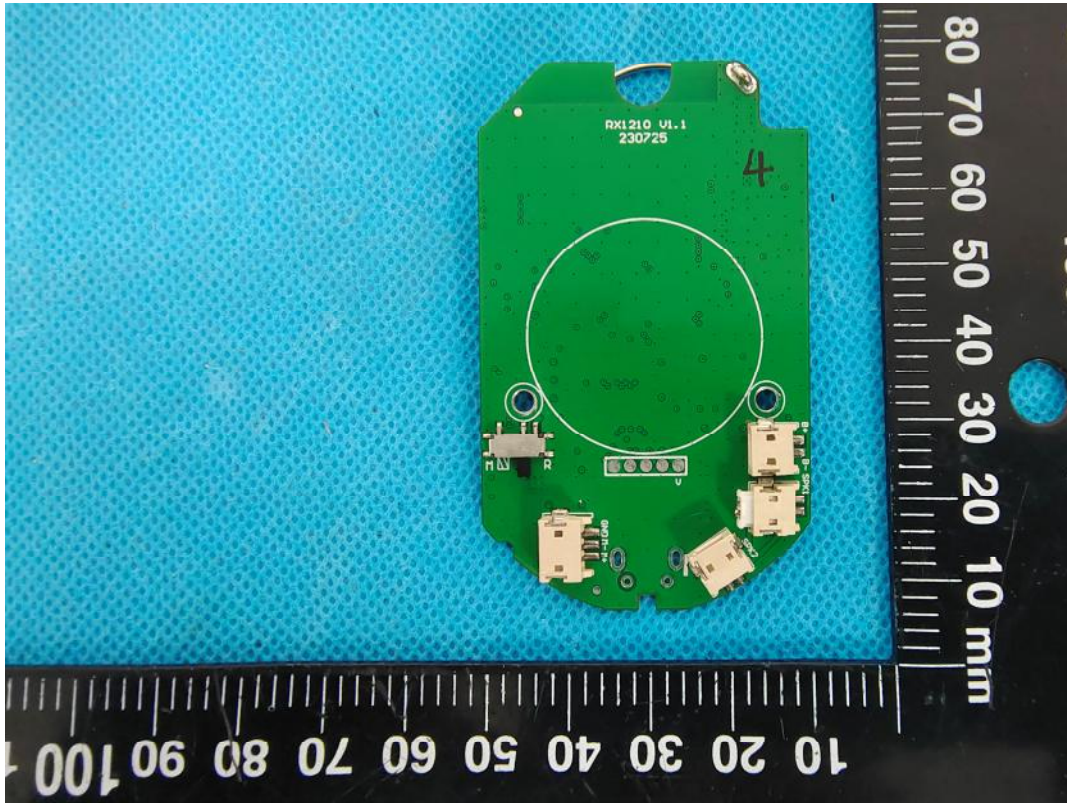

EUT INTERNAL PHOTOGRAPHS

Model: ULP16-RS

ANT

Model:ULP16-RD

ANT