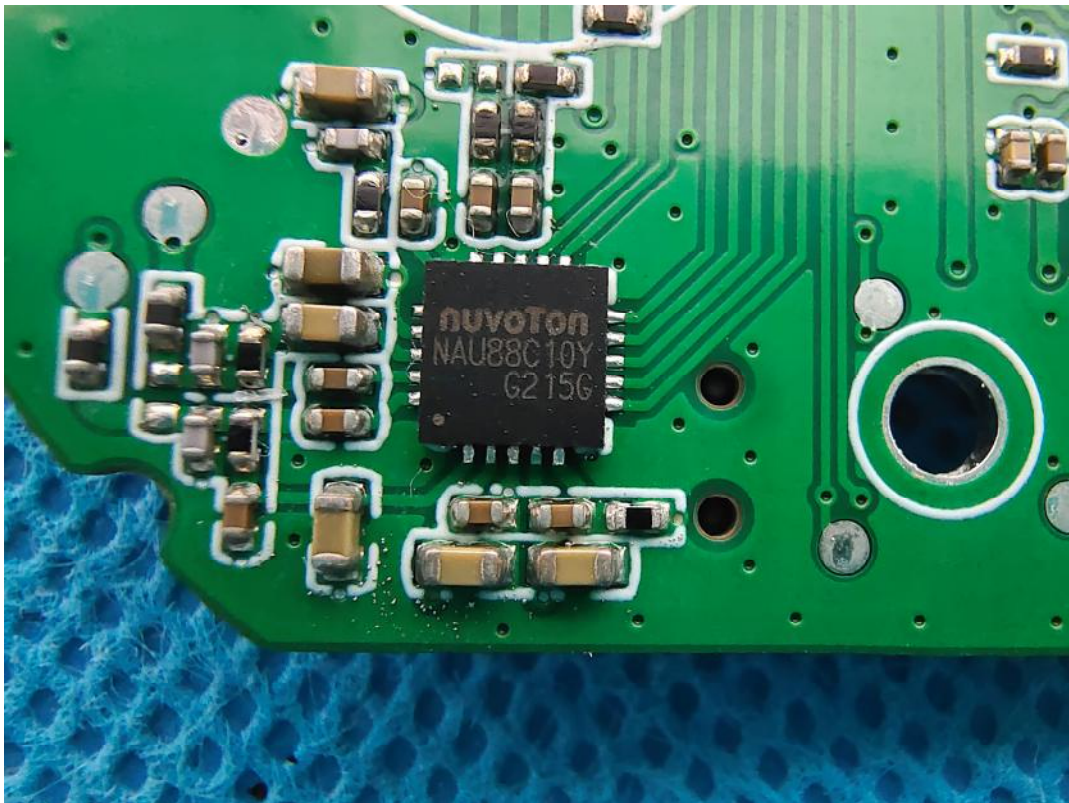

EUT INTERNAL PHOTOGRAPHS

Model: ULP16-RS

ANT

Model:ULP16-RD

ANT