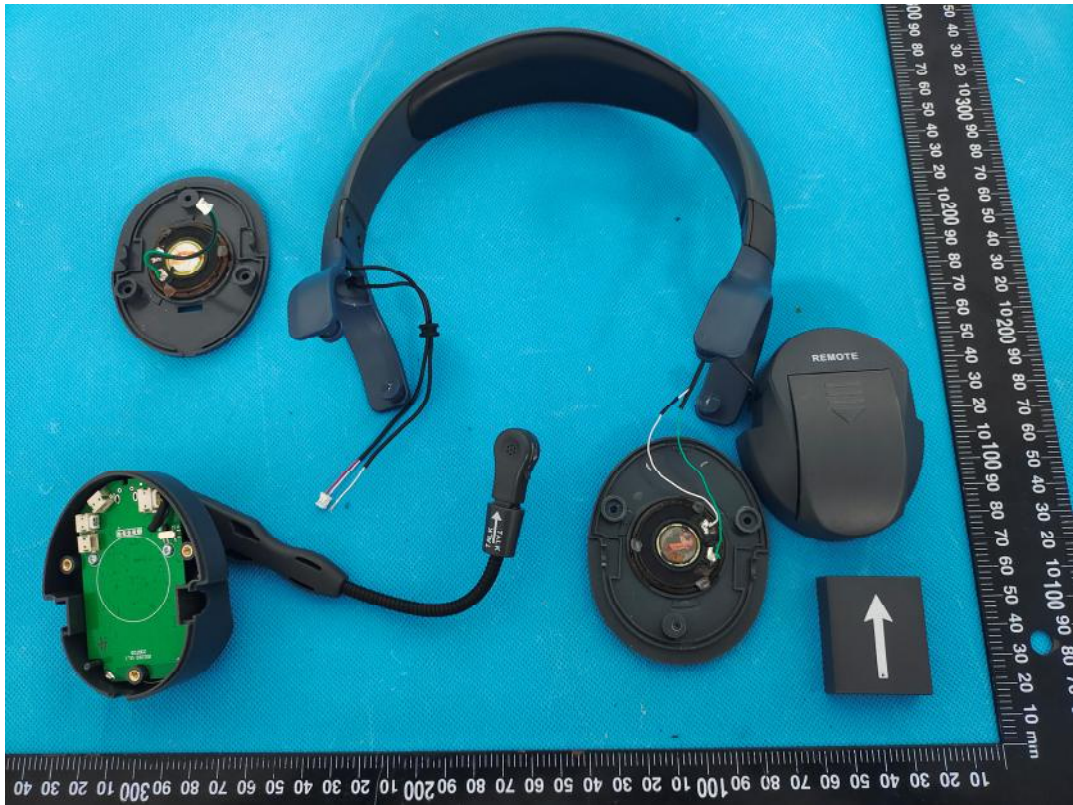

EUT INTERNAL PHOTOGRAPHS

Model: ULP16-RS

ANT

Model:ULP16-RD

ANT