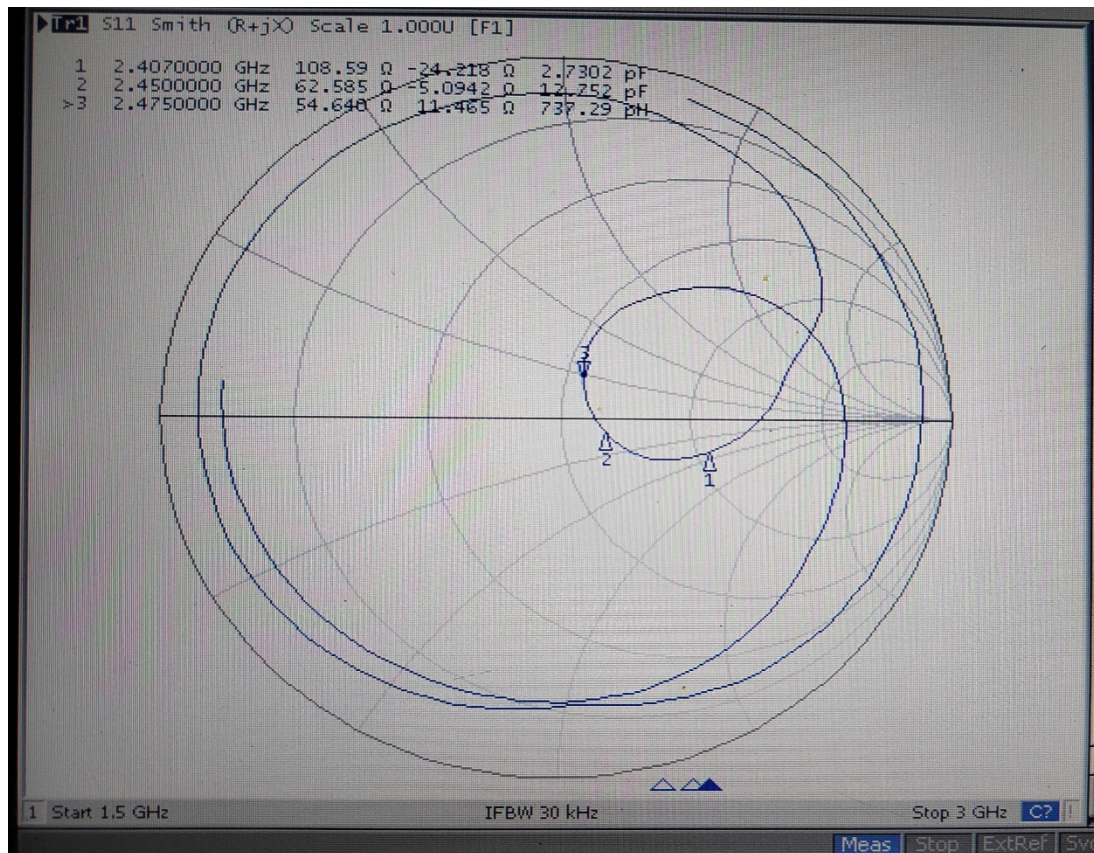

制造商 Manufacturer: Ruixun
天线型号 Antenna Type/ Pattern: monopole
频率范围 Frequency Range : 2400MHz-2500MHz
频带宽度 Bandwidth : 100MHz
输入阻抗 Input Impedence : 50 Ω
增益 Gain : 0dBi

Antenna size chart (UNIT : mm)

电压驻波比 V. S. W. R:

Return Loss Characteristics

Measured Input Impedance on a Smith Chart

Radiation Pattern