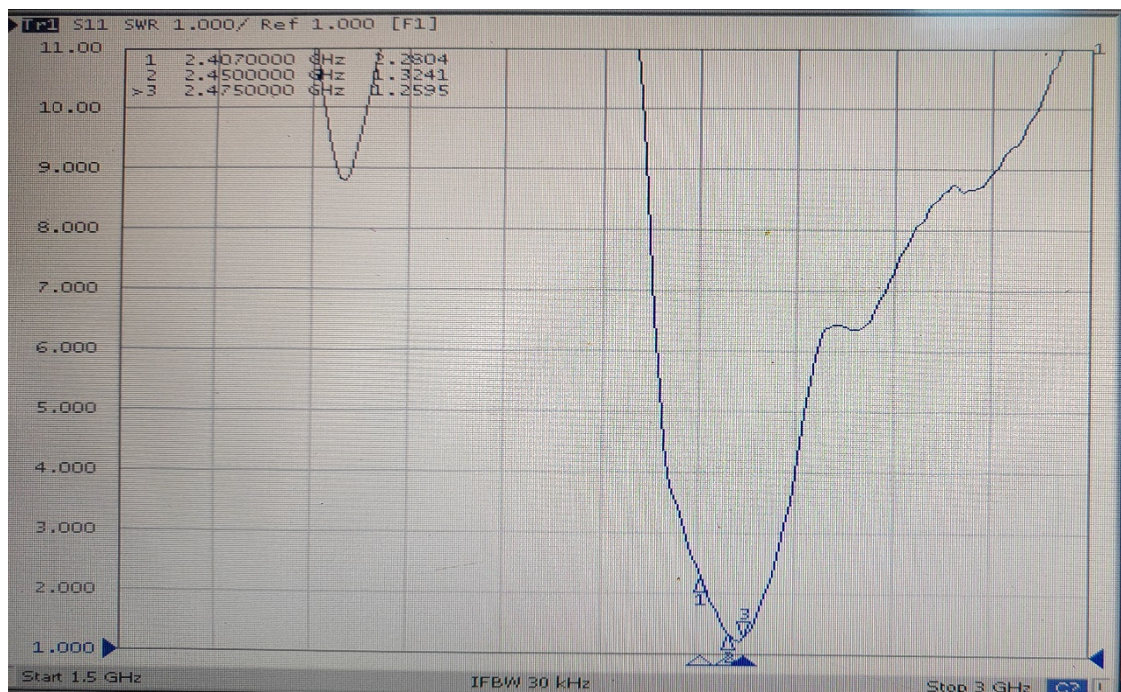

制造商 Manufacturer: Ruixun
天线型号 Antenna Type/ Pattern: monopole
频率范围 Frequency Range : 2400MHz-2500MHz
频带宽度 Bandwidth : 100MHz
输入阻抗 Input Impedence : 50 Ω
增益 Gain : 0dBi

Antenna size chart (UNIT : mm)

电压驻波比 V. S. W. R:

Return Loss Characteristics

Measured Input Impedance on a Smith Chart

Radiation Pattern