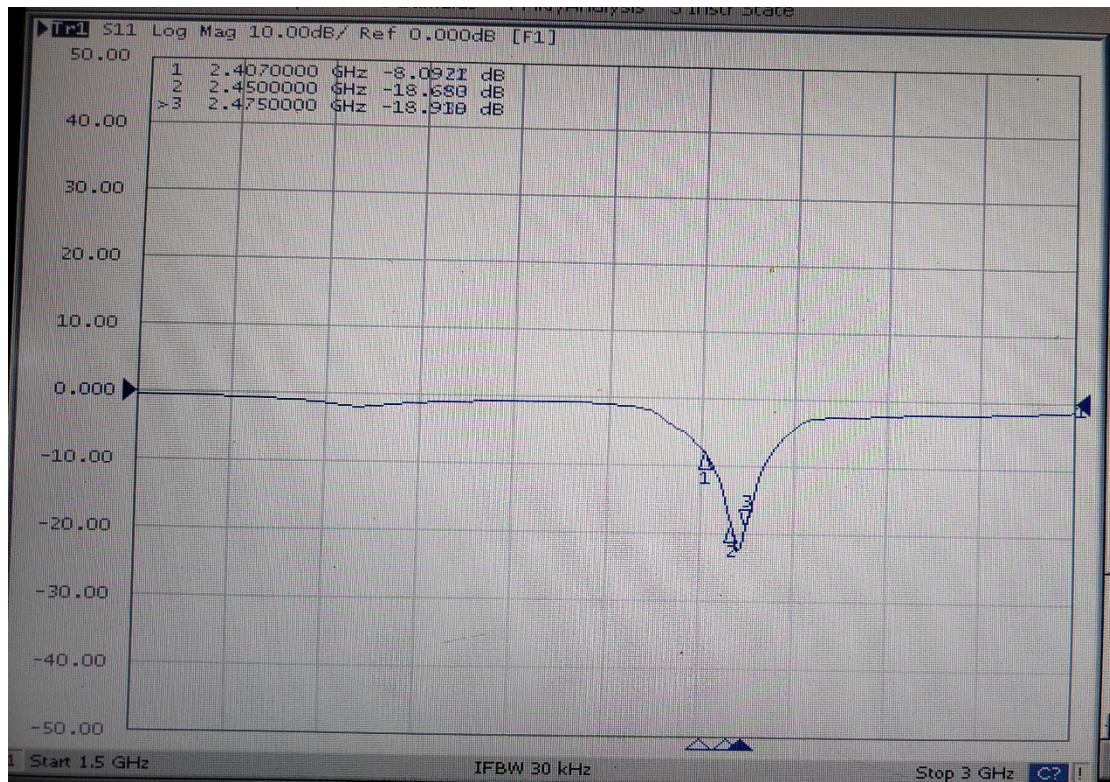

制造商 Manufacturer: Ruixun
天线型号 Antenna Type/ Pattern: monopole
频率范围 Frequency Range : 2400MHz-2500MHz
频带宽度 Bandwidth : 100MHz
输入阻抗 Input Impedence : 50 Ω
增益 Gain : 0dBi

Antenna size chart (UNIT : mm)

电压驻波比 V. S. W. R:

Return Loss Characteristics

Measured Input Impedance on a Smith Chart

Radiation Pattern