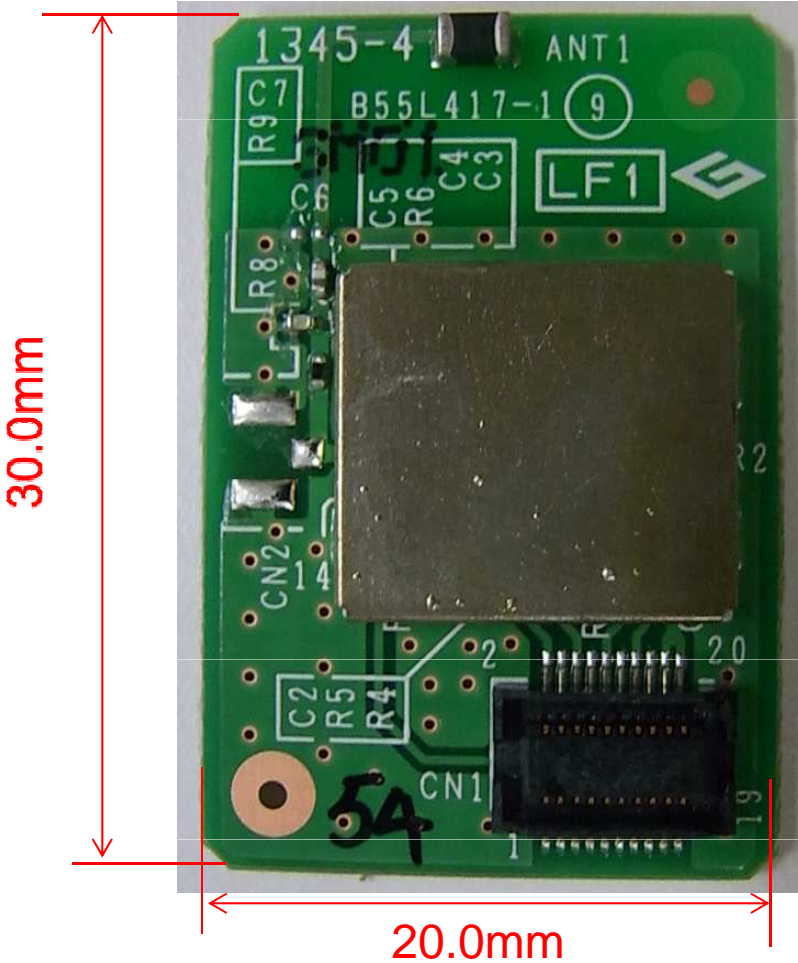

BRBT2G4RJ3 External photos

Height 4.0mm
Weight 1.98g

Module(Top)

BRBT2G4RJ3 External photos

Module(Back)

BRBT2G4RJ3 External photos

Module(Top)

Module(Underside)

Module(Left)

Module(Right)