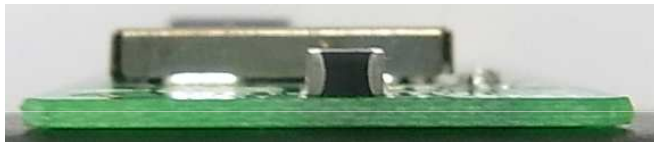

BRBT2G4RJ3 External photos

Height 4.0mm
Weight 1.98g

Module(Top)

BRBT2G4RJ3 External photos

Module(Back)

BRBT2G4RJ3 External photos

Module(Top)

Module(Underside)

Module(Left)

Module(Right)