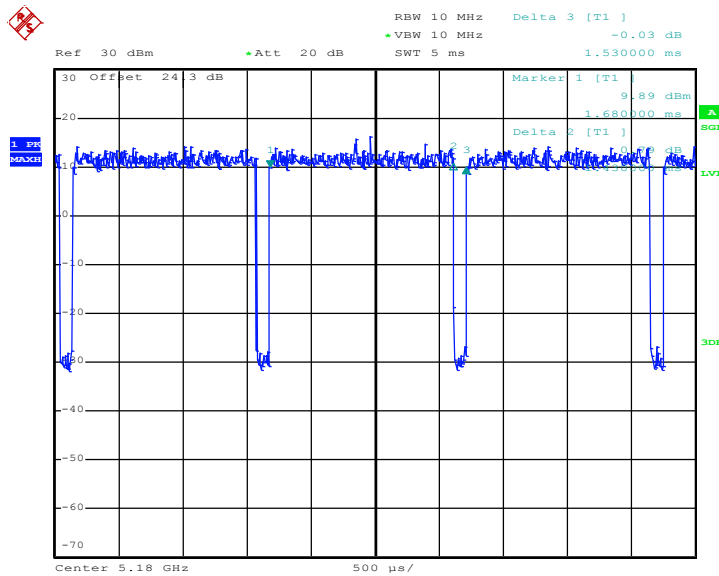

Appendix D Duty Cycle Plots

Band	Duty Cycle(%)	T(us)	1/T(kHz)	VBW Setting
802.11a	93.464	1430	0.70	1kHz
5GHz 802.11n HT20	92.414	1340	0.75	1kHz
5GHz 802.11n HT40	90.698	975	1.03	3kHz

802.11a

Date: 3.OCT.2016 20:36:01