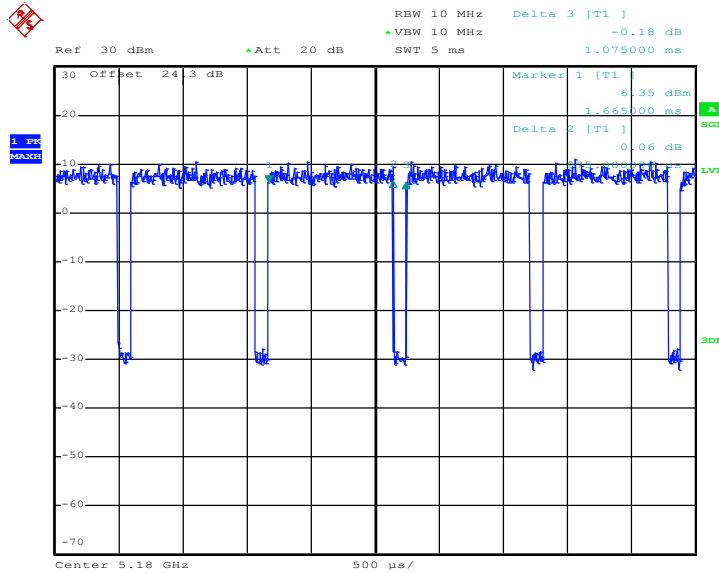

5GHz 802.11n HT40

Date: 3.OCT.2016 21:33:53