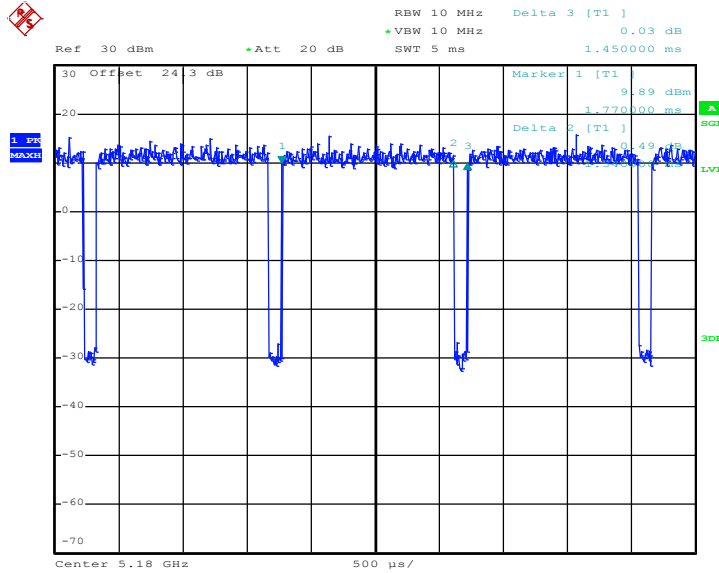

5GHz 802.11n HT20

Date: 3.OCT.2016 20:52:29