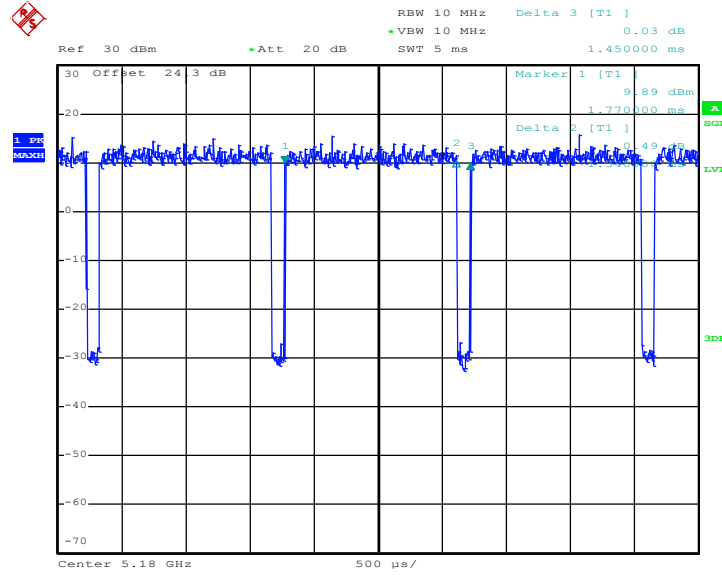

5GHz 802.11n HT20

Date: 3.OCT.2016 20:52:29