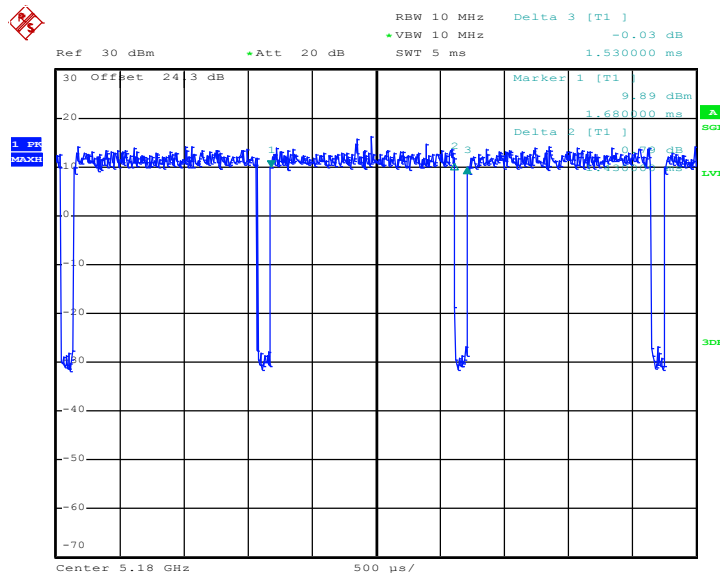

Appendix D Duty Cycle Plots

Band	Duty Cycle(%)	T(us)	1/T(kHz)	VBW Setting
802.11a	93.464	1430	0.70	1kHz
5GHz 802.11n HT20	92.414	1340	0.75	1kHz
5GHz 802.11n HT40	90.698	975	1.03	3kHz

802.11a

Date: 3.OCT.2016 20:36:01