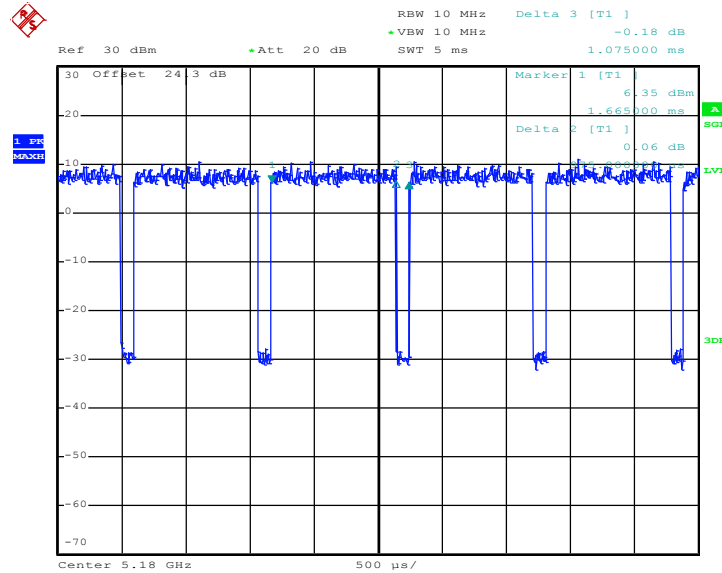

5GHz 802.11n HT40

Date: 3.OCT.2016 21:33:53