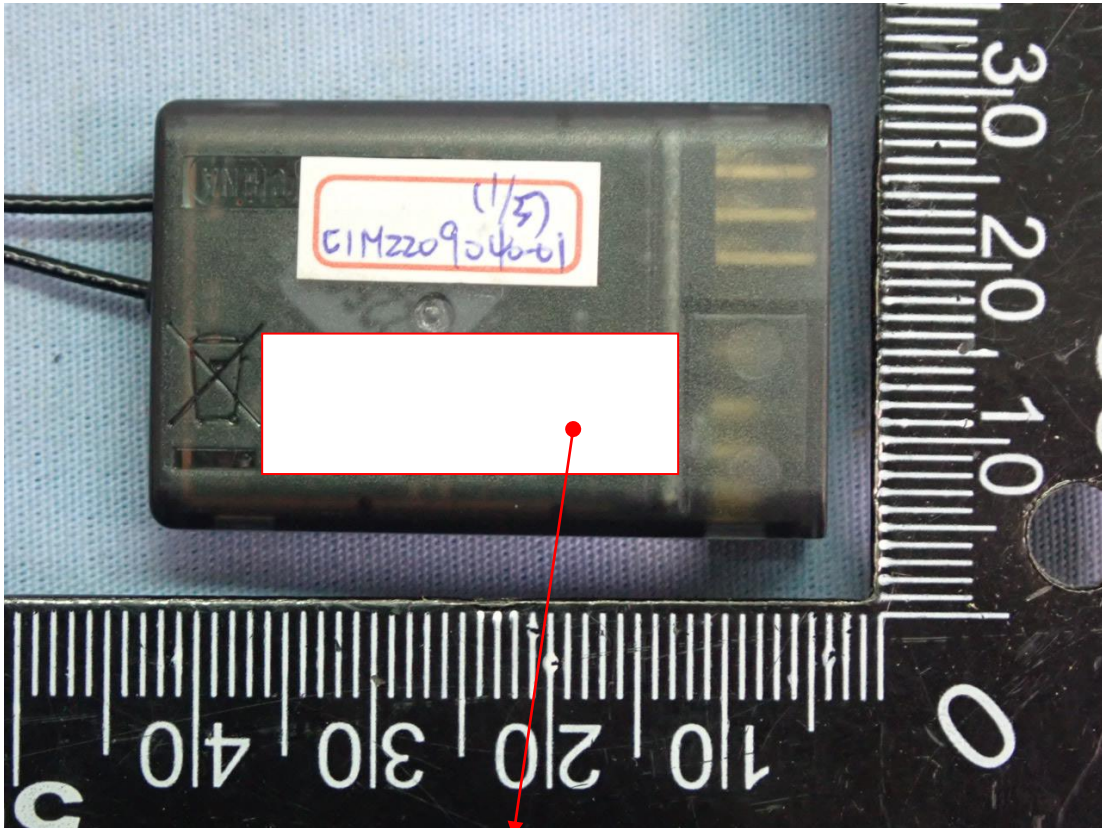

### Label Location

- Label Placement Location

ID Label Placement Location

- Label Format  
Model: R7208SB,

FCC ID AZP-R7208SB-24G  
IC:2914D-R7208SB  
Model Name:R7208SB