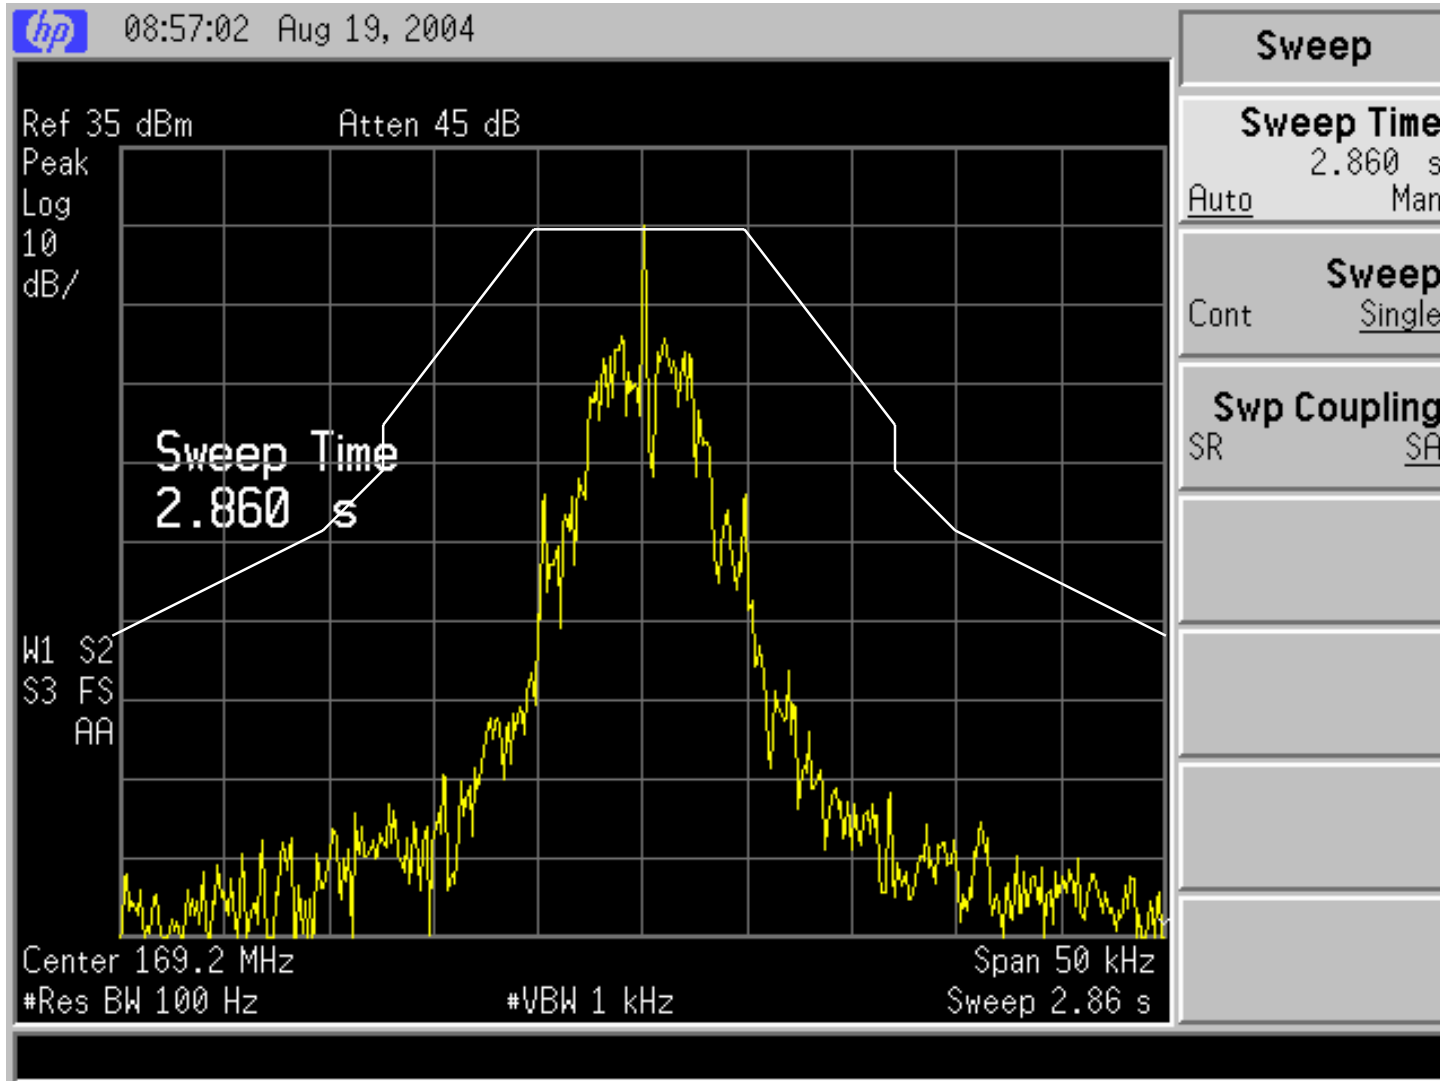

Motorola

CM200 Radio VHF 12.5KHz DPSK

FCC ID: AZ492FT3805

Motorola

CM200 VHF 12.5KHz FSK

FCC ID: AZ492FT3805

Motorola CM200 VHF 25KHz DPSK

Motorola

CM200 VHF 25KHz FSK

Emission mask C