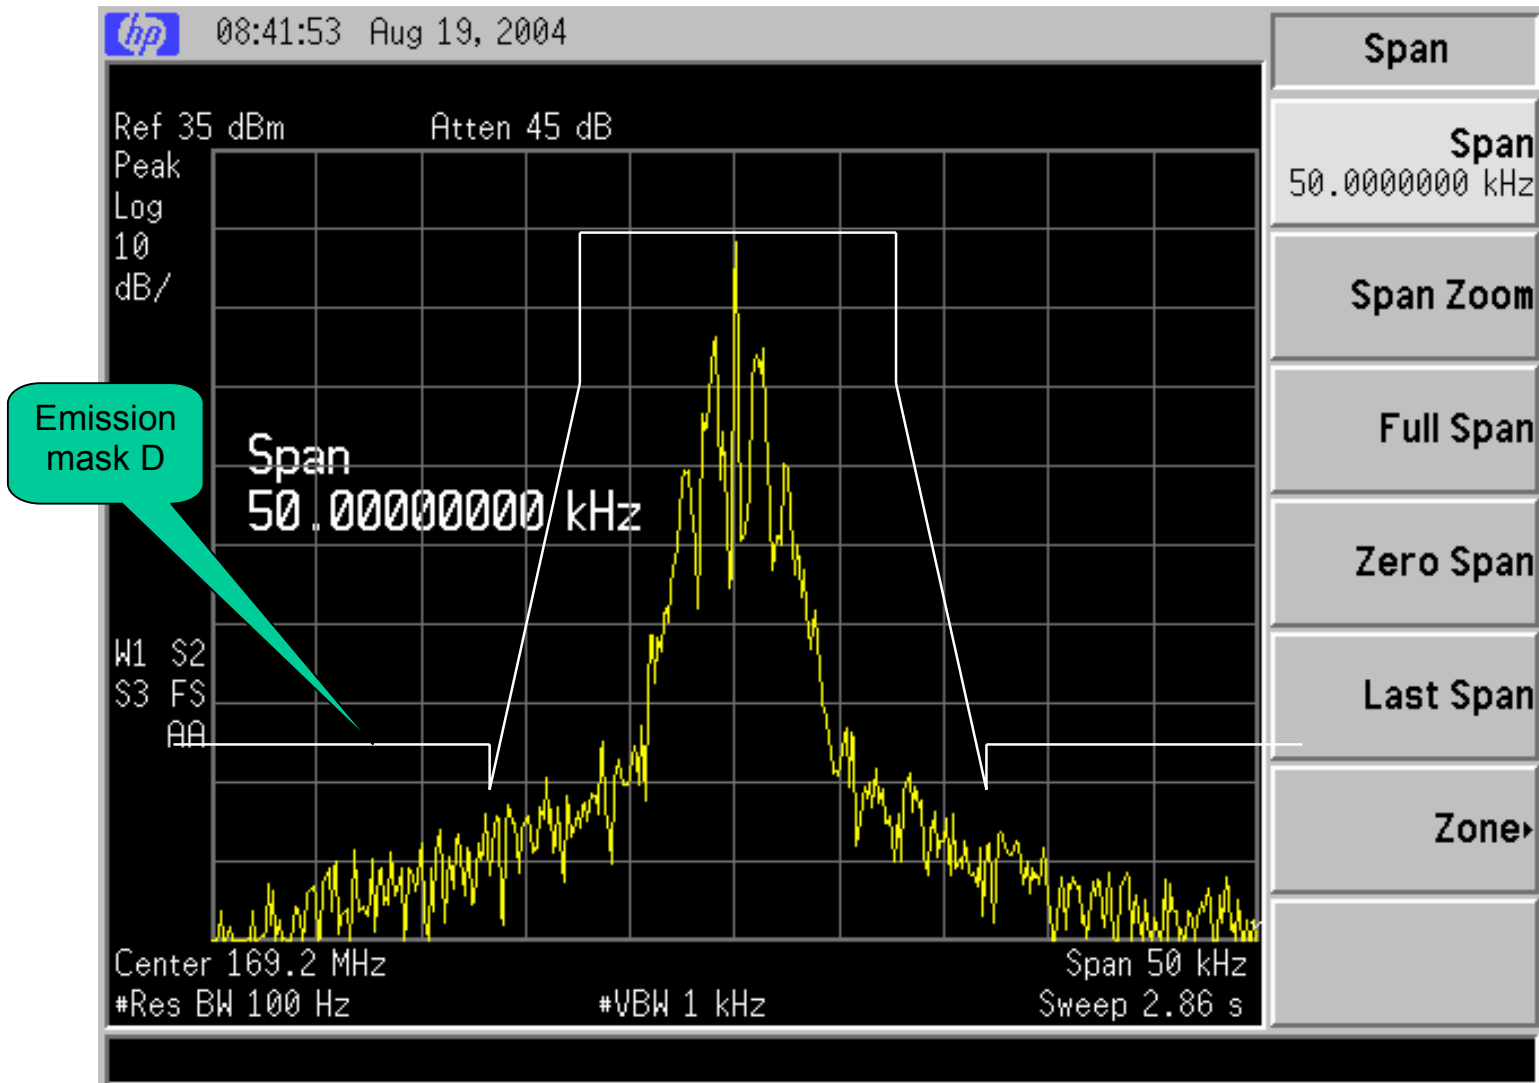

Motorola

CM200 Radio VHF 12.5KHz DPSK

FCC ID: AZ492FT3805

Motorola

CM200 VHF 12.5KHz FSK

FCC ID: AZ492FT3805

Motorola CM200 VHF 25KHz DPSK

Motorola

CM200 VHF 25KHz FSK

Emission mask C