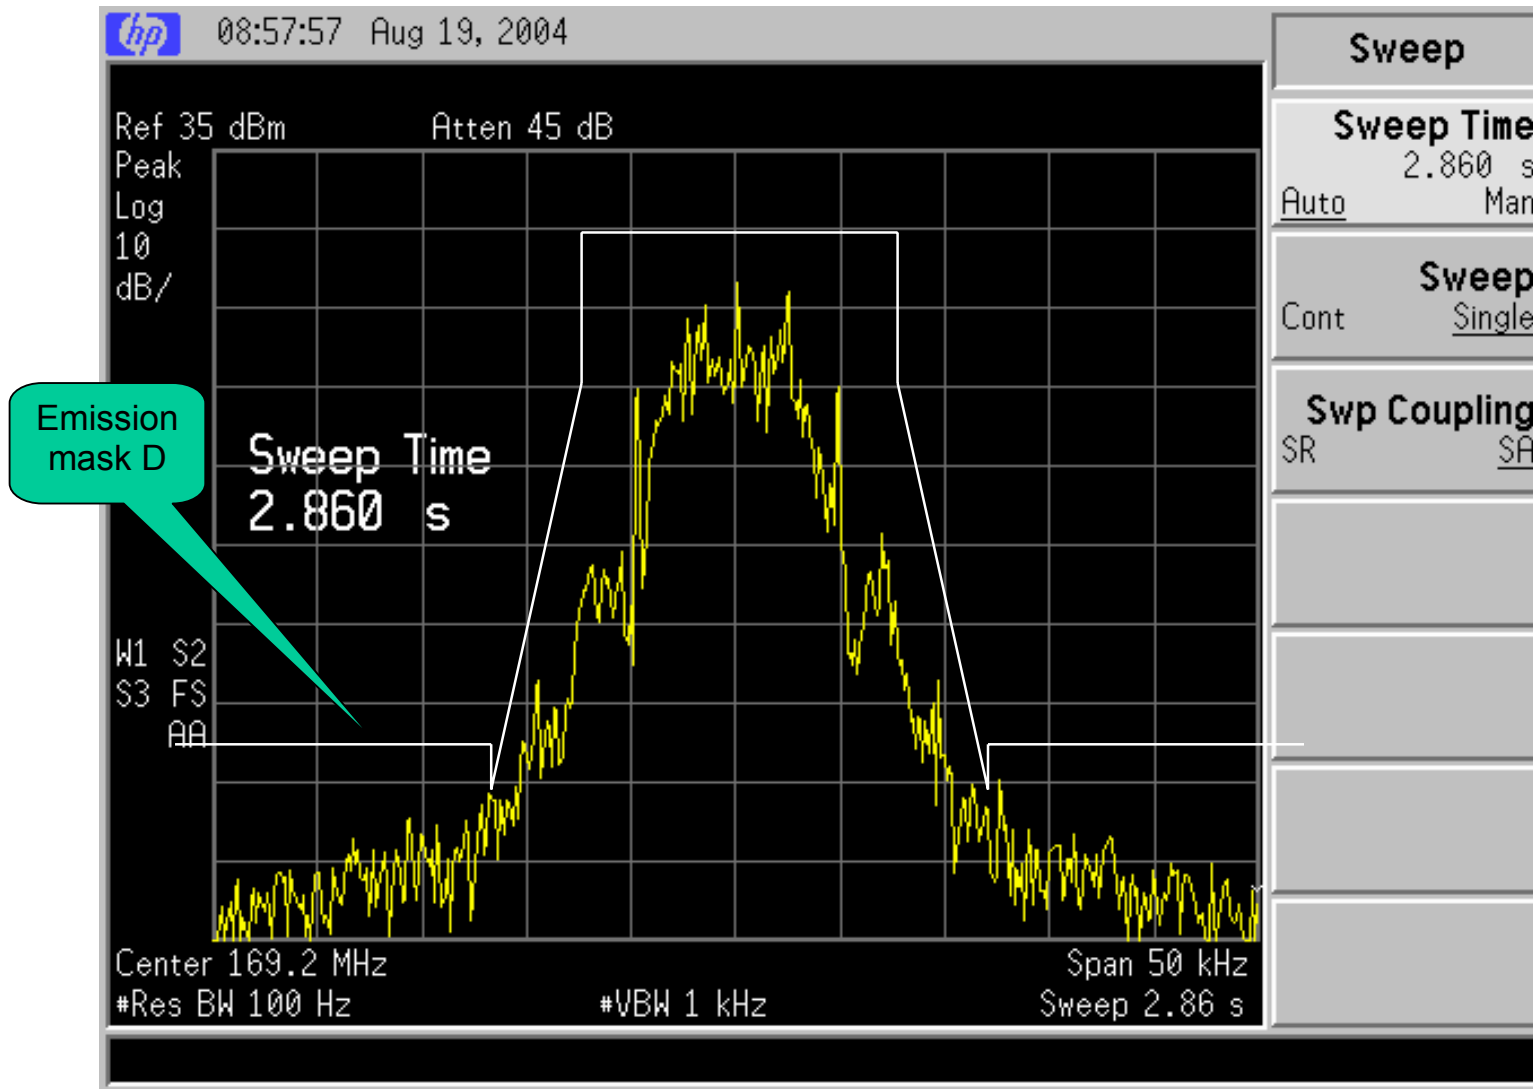

Motorola

CM200 Radio VHF 12.5KHz DPSK

FCC ID: AZ492FT3805

Motorola

CM200 VHF 12.5KHz FSK

FCC ID: AZ492FT3805

Motorola CM200 VHF 25KHz DPSK

Motorola

CM200 VHF 25KHz FSK

Emission mask C