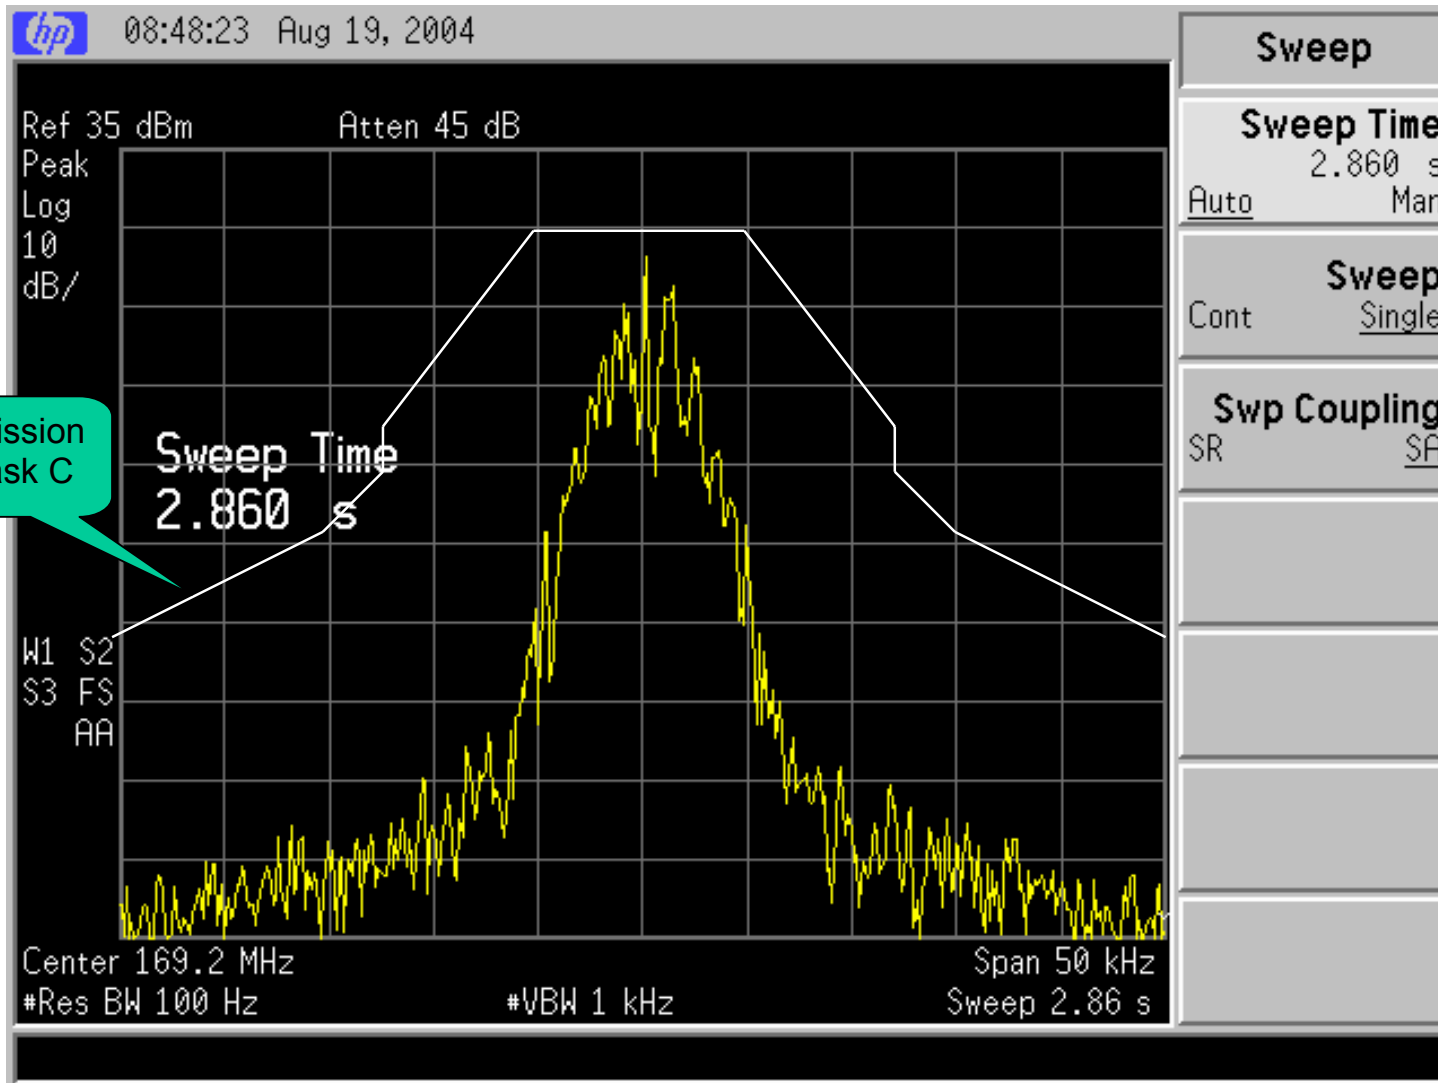

Motorola

CM200 Radio VHF 12.5KHz DPSK

FCC ID: AZ492FT3805

Motorola

CM200 VHF 12.5KHz FSK

FCC ID: AZ492FT3805

Motorola CM200 VHF 25KHz DPSK

Motorola

CM200 VHF 25KHz FSK

Emission mask C