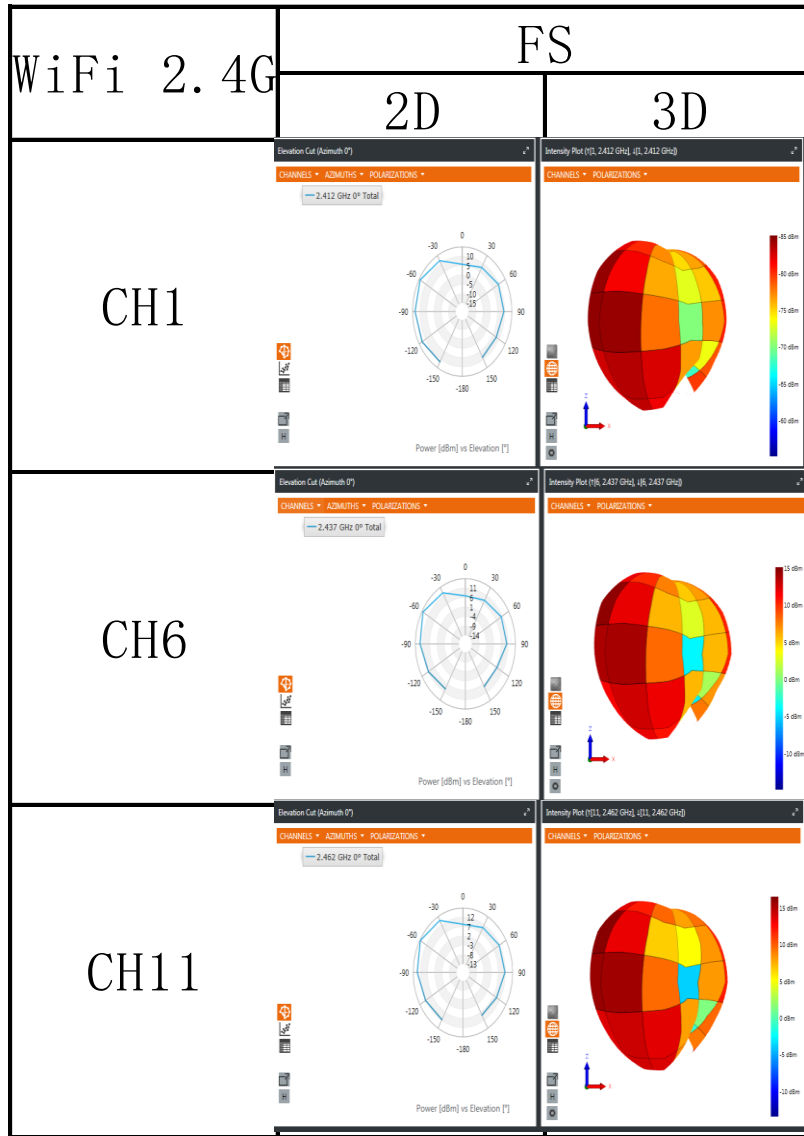

## Peak Gain

BT/WLAN Peak Gain (dBi)			
2400~2483.5MHz	0	5470~5725MHz	2
5150~5250MHz	3	5725~5850MHz	1
5250~5350MHz	3		

Test frequency and data details.

Frequency	Gain . dBi -FS	Frequency	Gain . dBi -FS
2400	-1.06	5140	2.72
2410	-0.99	5160	2.62
2420	-0.72	5180	3.00
2430	-0.31	5200	2.64
2440	-0.01	5220	2.75
2450	-0.83	5240	2.53
2460	-1.23	5260	3.00
2470	-1.17	5280	2.56
2480	-1.08	5300	2.65
2490	-1.57	5320	2.58
2500	-1.93	5340	2.42
		5360	2.48
		5380	2.43
		5400	2.46

---

		5420	2.36
		5440	2.33
		5460	1.75
		5480	2.00
		5500	1.35
		5520	0.99
		5540	0.78
		5560	1.04
		5580	0.89
		5600	1.08
		5620	0.90
		5640	0.72
		5660	0.29
		5680	0.18
		5700	0.11
		5720	0.09
		5740	0.13
		5760	0.37
		5780	0.78
		5800	1.00
		5820	0.91
		5840	0.84
		5860	-2.24

# Directional Pattern

WiFi 2.4G

WiFi 5G