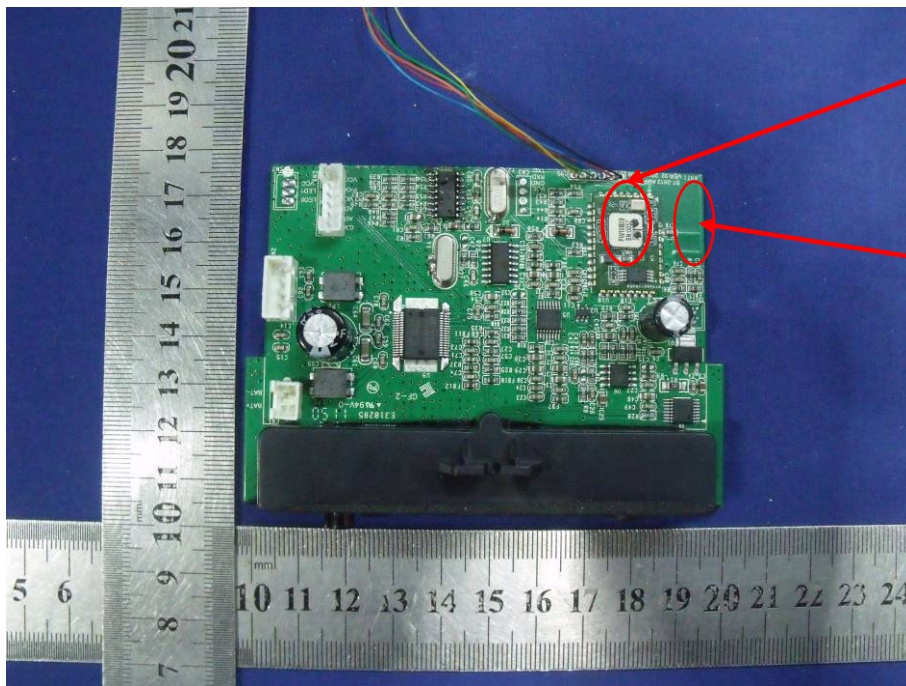

Internal of EUT

Bluetooth
Module

Antenna