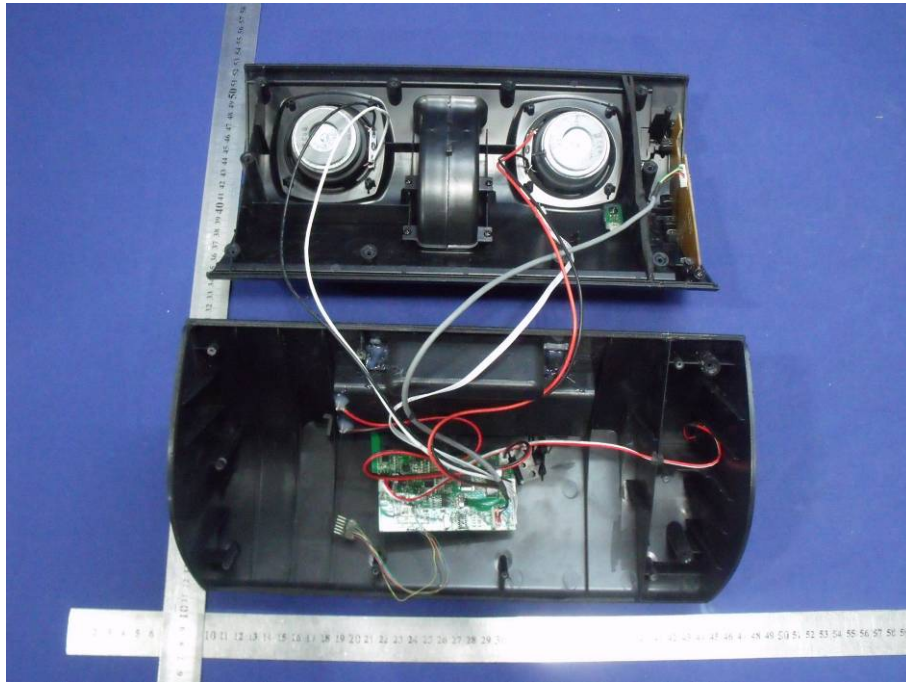

Internal of EUT

Bluetooth
Module

Antenna