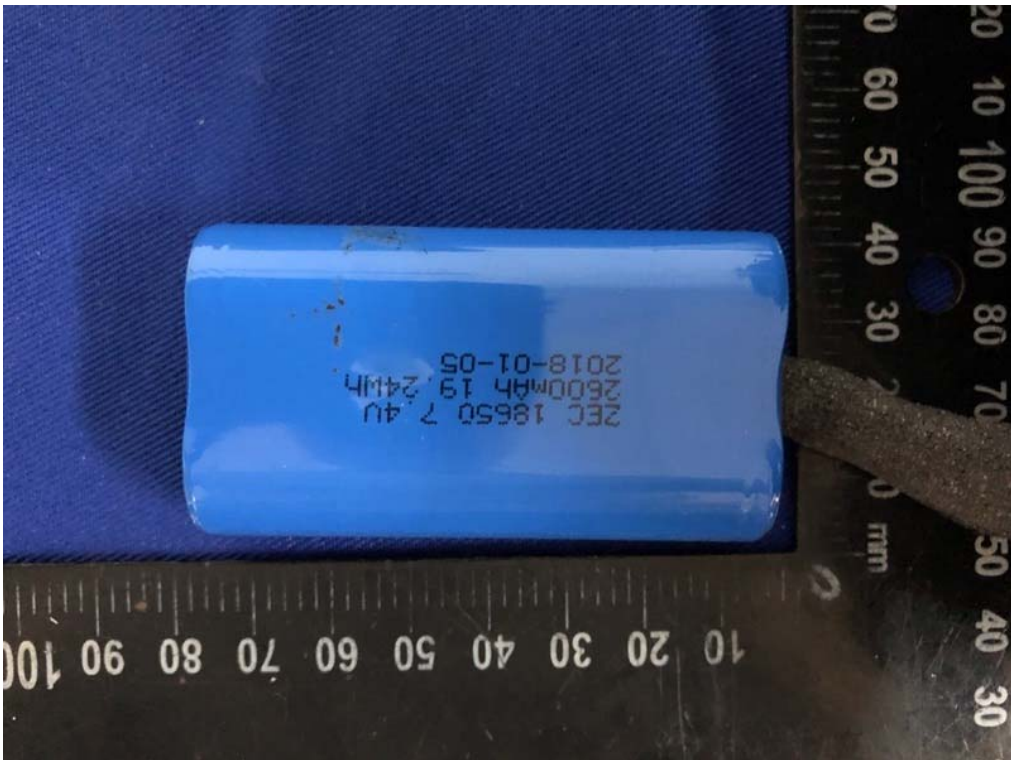

Internal Photos
M/N: NYNE PUNCH

Internal Photos
M/N: NYNE PUNCH

Internal Photos
M/N: NYNE PUNCH

Bluetooth
Antenna

Internal Photos
M/N: NYNE PUNCH

Internal Photos
M/N: NYNE PUNCH