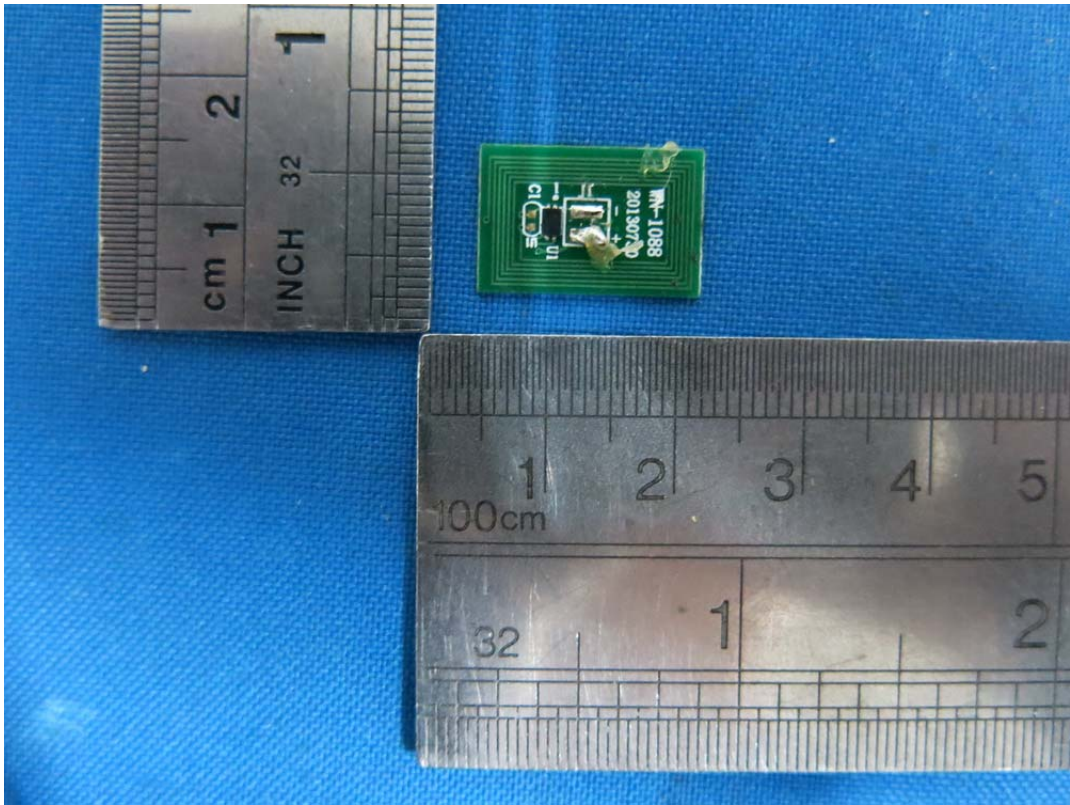

ANTENNA

ICR18650-2S2P 32.56Wh

4400mAh 7.4V 16/38