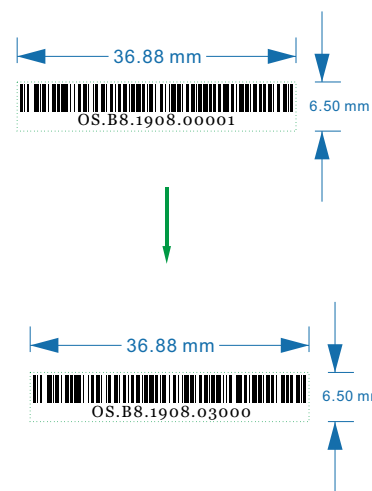

Note: The official name has not been released to B8.

MATERIAL: POLY LAMINATE

PMS: BLACK U (MATTE)

PRINTING TEXT AND LOGOS

WHITE

1:1

2:1

底部位置

彩盒

卡通正面两侧

注明：
 绿色线不需要印
 尺寸：36.8*6.5mm
 条码格式：Code 128
 材质：单面不干胶，过酒精，3M胶纸
 颜色：白底黑字
 用量：一式三份
 位置：彩盒，卡通，后板

博科电子 技术有限公司	B8(H0302B)流水号贴纸		
编号：			
设计	日期		页数：1页
审核	日期		
审核	日期		单位：MM
批准	日期		版本：A