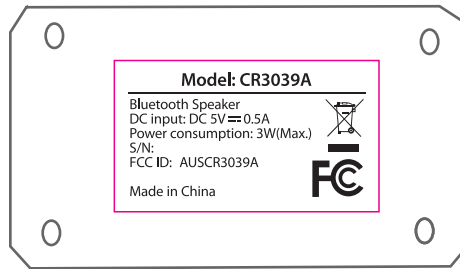

## Rating label

35x20mm

名称	Crosley 118-C 贴纸	版本	1:0	绘制		工程确认	
物料编号		比例	1:1	市场确认		审核	
工艺要求				日期	2020-3-28	<b>GXTSONIC格信通</b>	