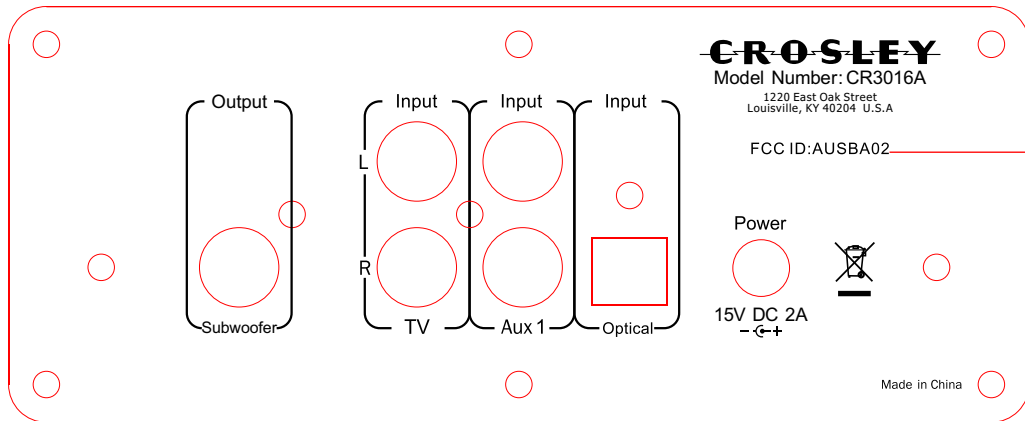

注意此兩顆按鍵上絲印的方向(以圖示為準)

Mode按鍵顏色為黑色
上面的絲印字為Coolgray 3C

Power按鍵顏色為:Pantone 432C
上面的符號絲印為白色

參考圖

絲印字顏色:Pantone Coolgray 3C

繪圖 Draw	Yung	圖號 Model	Target TV Stand	版本 Version	A	比例 Scale	1:1	單位 Unit	mm	日期 Date	12.02.15	審核 Check	
---------	------	----------	-----------------	------------	---	----------	-----	---------	----	---------	----------	----------	--

Changes or modifications not expressly approved by the party
responsible for compliance could void the user's authority to
operate the equipment.

Fcc貼紙

Size:68mm(L)X32mm(H)

顏色:黑白

普通材質

單面背膠