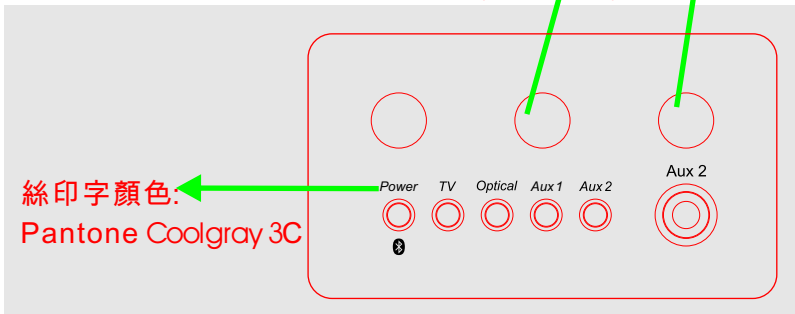

注意此兩顆按鍵上絲印的方向(以圖示為準)

Mode按鍵顏色為黑色
上面的絲印字為Coolgray 3C

Power按鍵顏色為:Pantone 432C
上面的符號絲印為白色

參考圖

絲印字顏色:Pantone Coolgray 3C

繪圖 Draw	Yung	圖號 Model	Target TV Stand	版本 Version	A	比例 Scale	1:1	單位 Unit	mm	日期 Date	12.02.15	審核 Check	
---------	------	----------	-----------------	------------	---	----------	-----	---------	----	---------	----------	----------	--

Changes or modifications not expressly approved by the party
responsible for compliance could void the user's authority to
operate the equipment.

Fcc貼紙

Size:68mm(L)X32mm(H)

顏色:黑白

普通材質

單面背膠