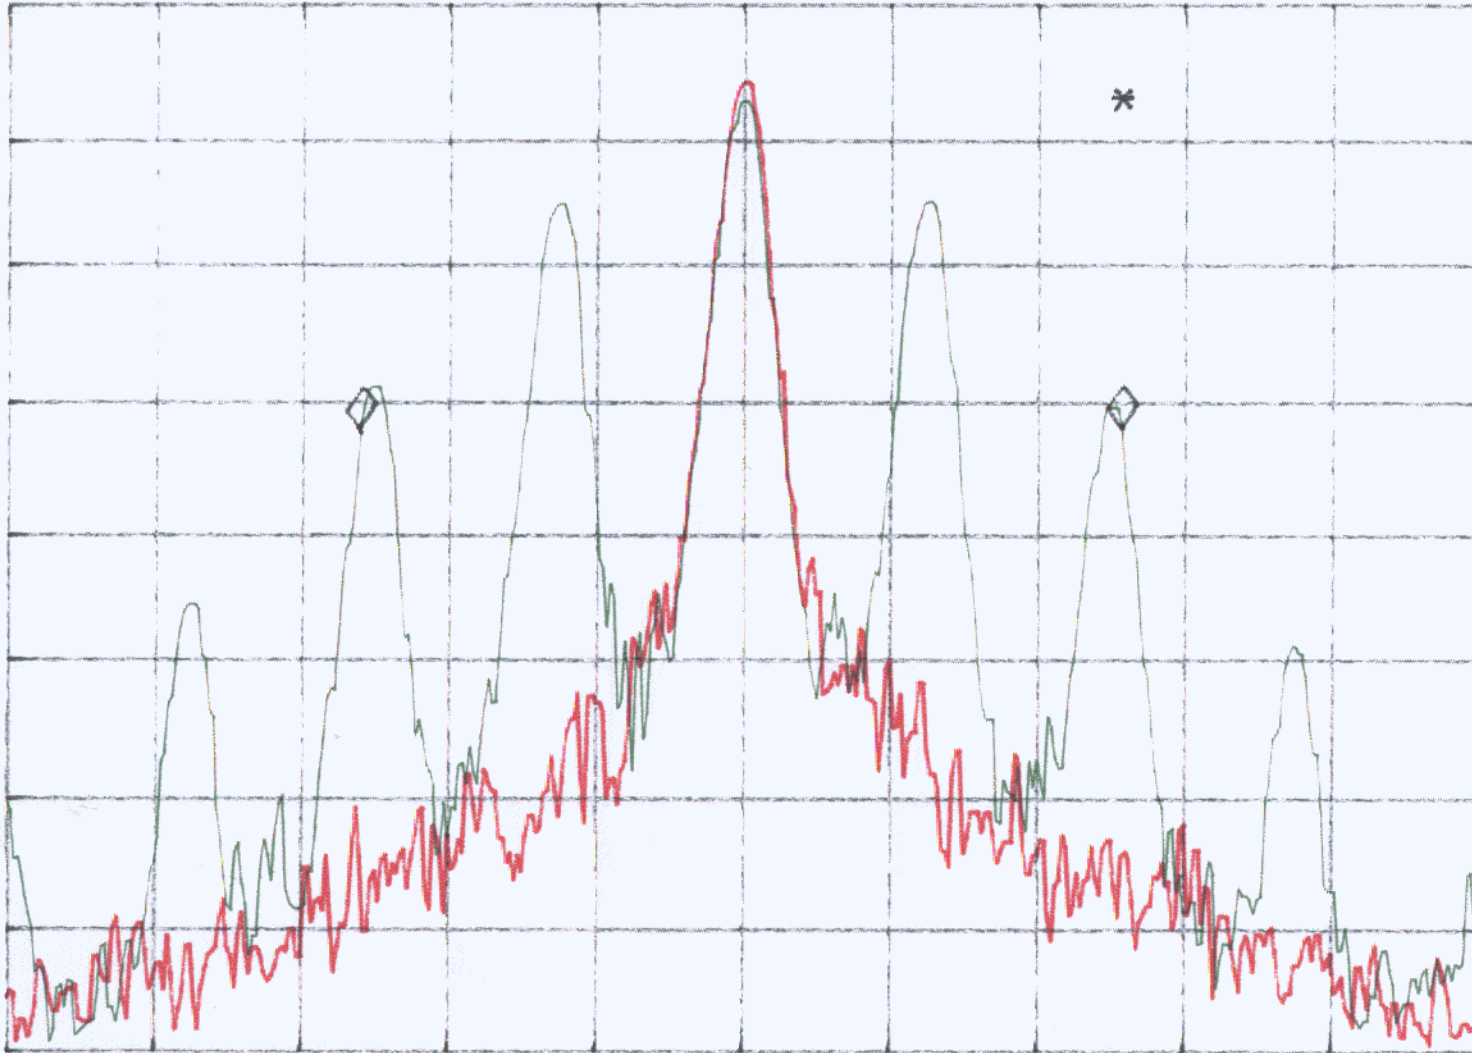

MKR -10.35 kHz

-0.07 dB

PEAK

LOG

10

dB/

VA VB

SC FC

CORR

CENTER 467.63750 MHz

#RES BW 300 Hz

VBW 300 Hz

SPAN 20.00 kHz

SWP 1.00 sec