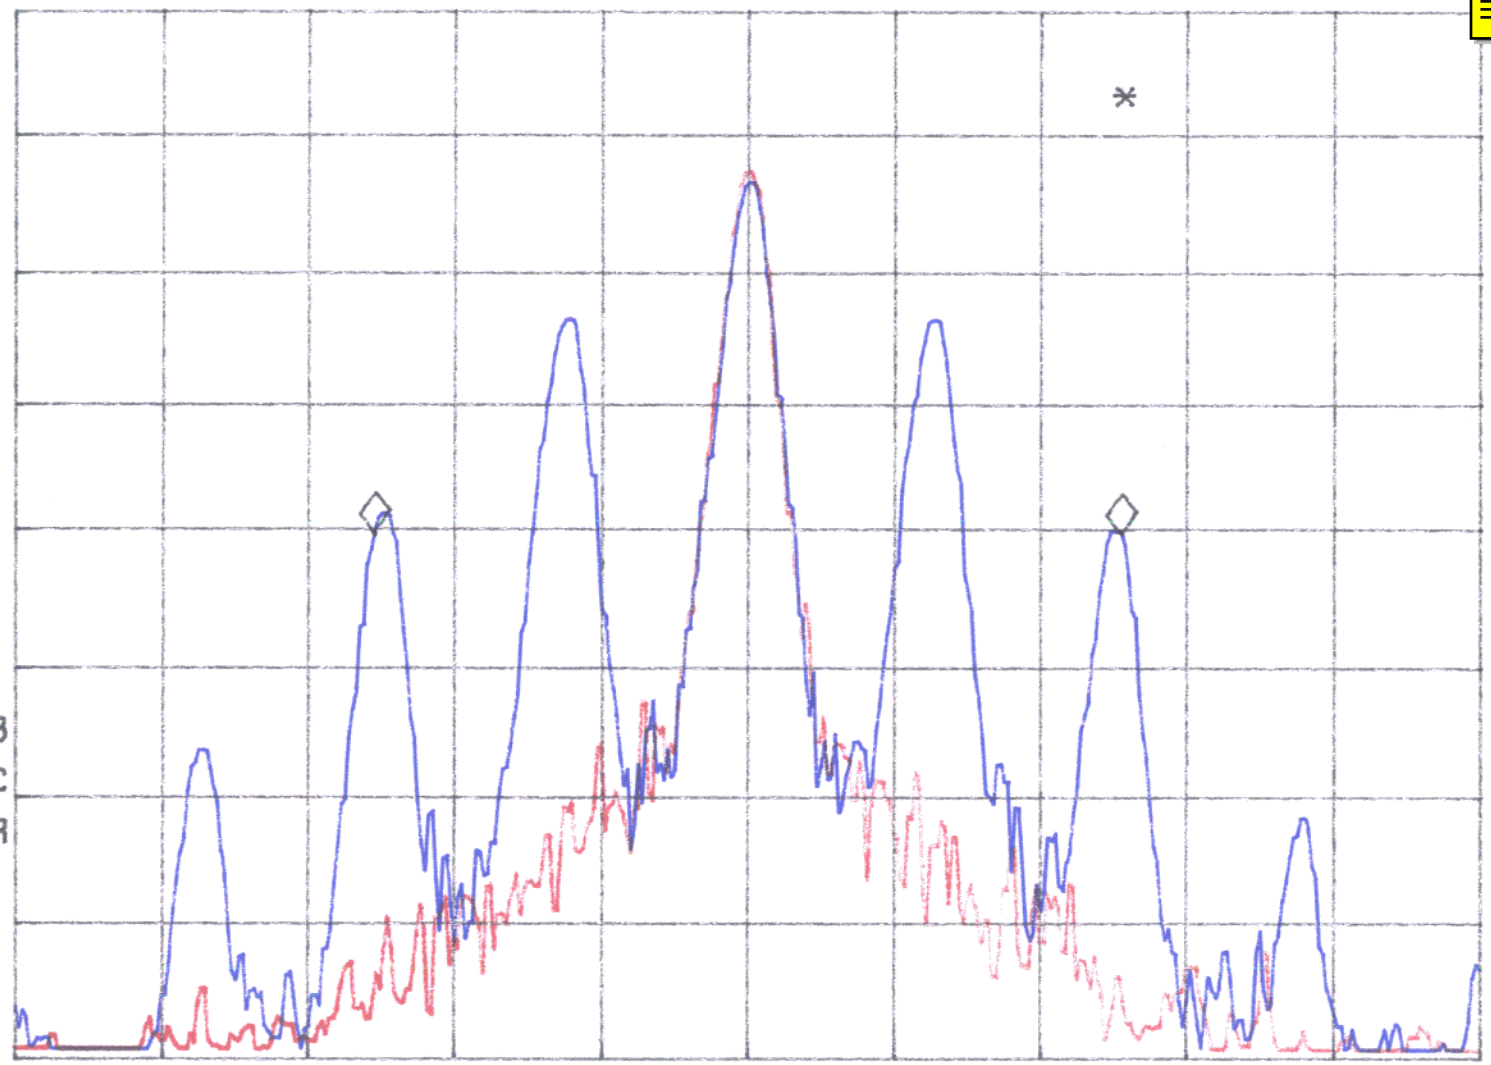

dB/

VA VB

SC FC

CORR

CENTER 467.63750 MHz

#RES BW 300 Hz

#VBW 300 Hz

SPAN 20.00 kHz

SWP 1.00 sec

hp

REF 127.0 dB μ V

AT 30 dB

MKR -10.20 KHz

.04 dB

PEAK
LOG
10
dB/

VA VB
SC FC
CORR

CENTER 462.63750 MHz

#RES BW 300 Hz

#VBW 300 Hz

SPAN 20.00 KHz

SWP 1.00 sec