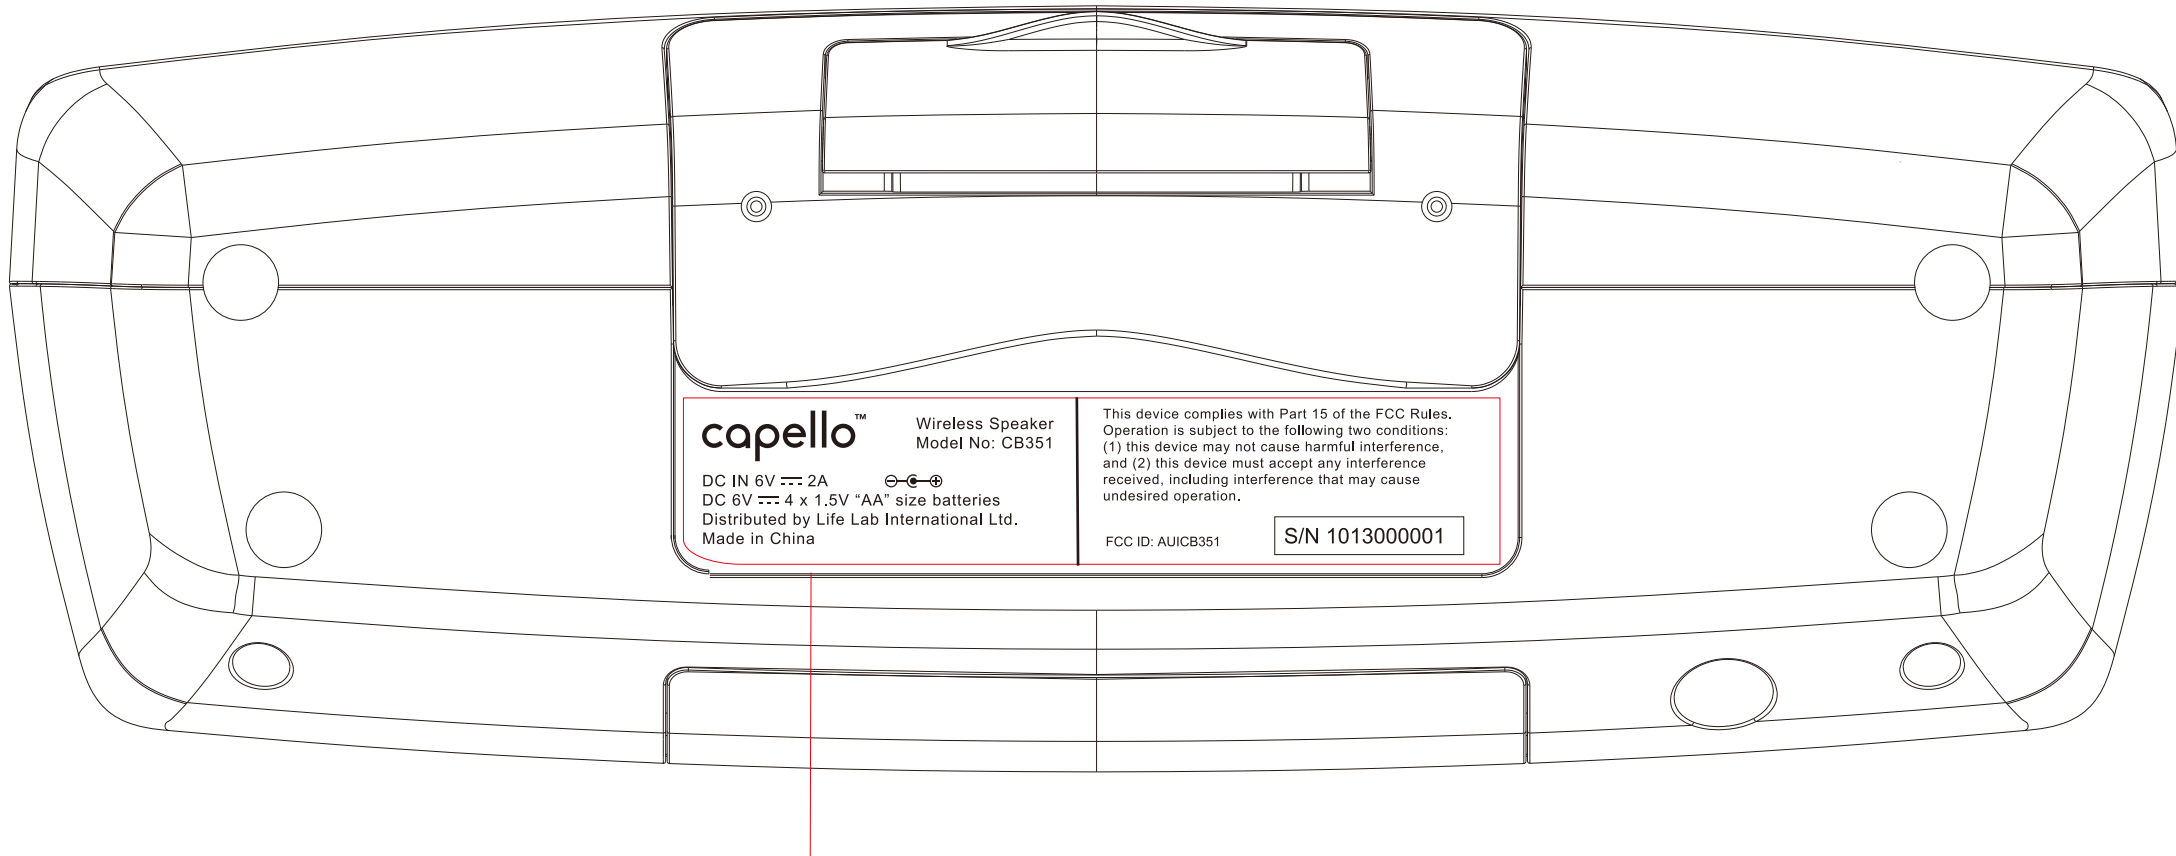

CB351

label size : 108mmx22mm