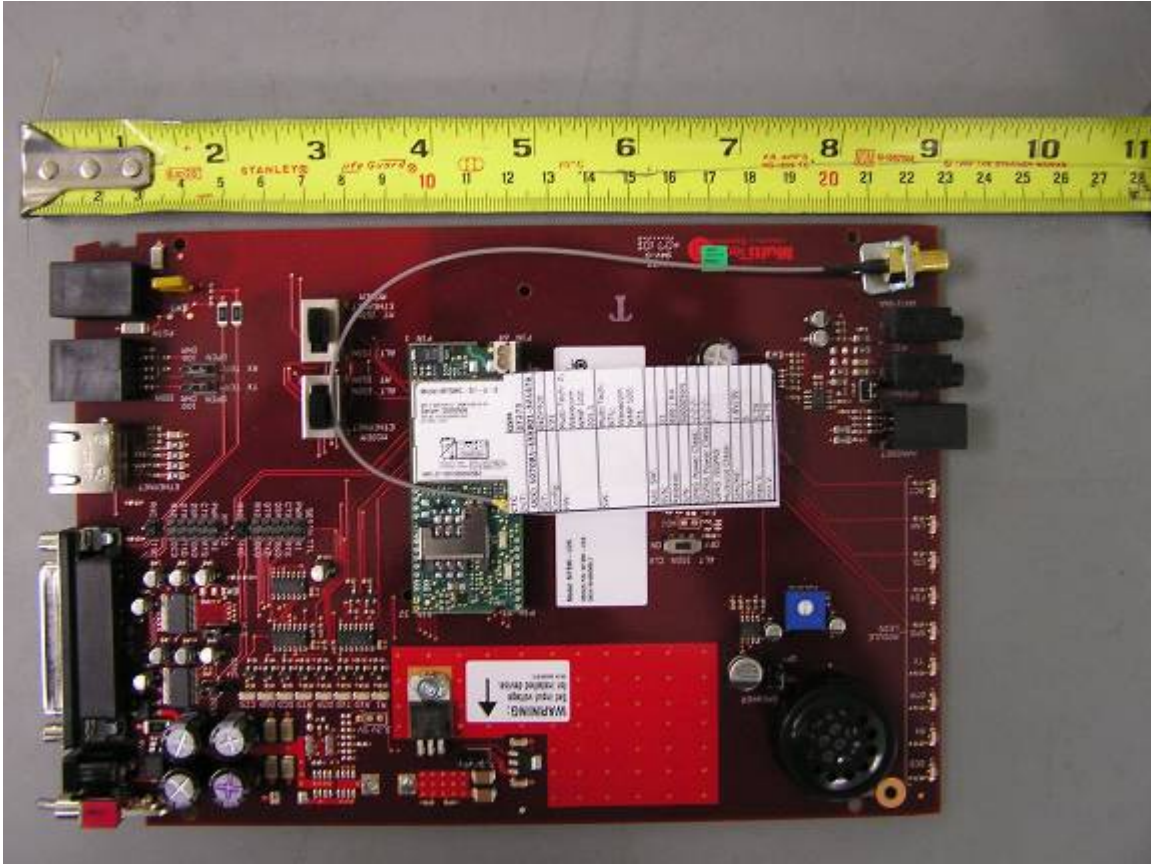

FCC ID: AU792U08D07823

IC ID: 125A-0031

EXTERNAL PHOTOS

**FCC ID: AU792U08D07823**

**IC ID: 125A-0031**

**FCC ID: AU792U08D07823**

**IC ID: 125A-0031**

FCC ID: AU792U08D07823

IC ID: 125A-0031

**EUT IN DEVELOPER BOARD**

FCC ID: AU792U08D07823

IC ID: 125A-0031

**DEVELOPER BOARD AC ADAPTER**