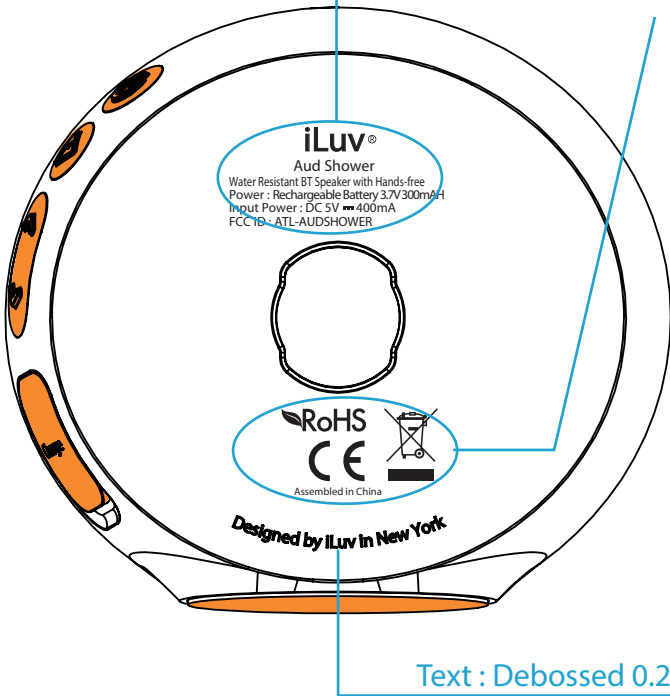

Silk color : Gray PMS 428C

Text : Debossed 0.2mm down glossy

iLuv Logo :  
Silk color : Gray PMS 430C

10.5mm  
**iLuv** 4.4mm