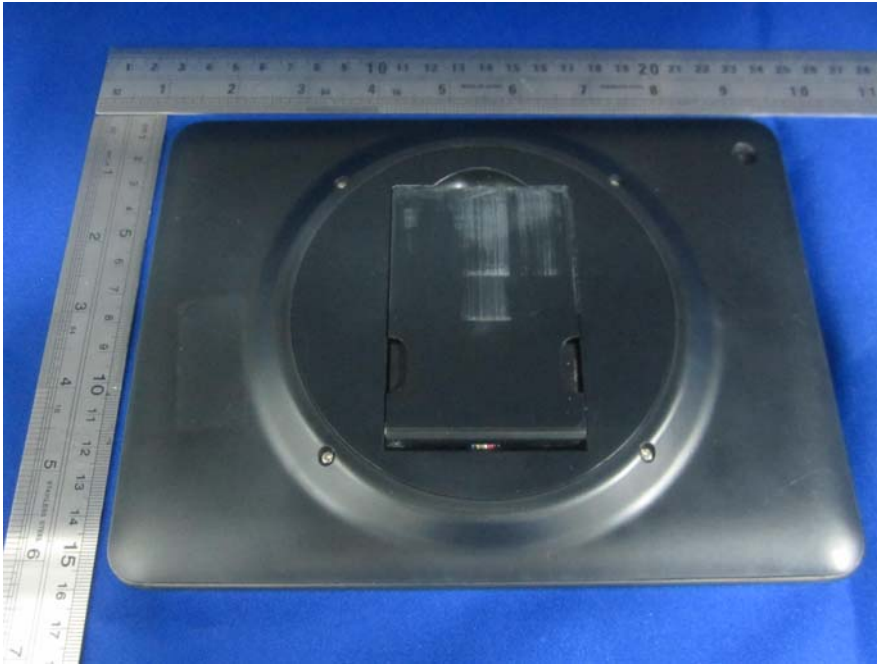

## **EXHIBIT B - EUT EXTERNAL PHOTOGRAPHS**

---

Model: MID30802, T852 SBK

**EUT— All View**

**EUT—Top View**

**EUT—Bottom View**

**EUT—Left Side View**

**EUT—Right Side View**

**EUT- Port View**

**EUT— Base Top View**

**EUT—Base Bottom View**

**EUT— Base Left Side View**

**EUT— Base Right Side View**

Model: MID30801, T852 MID

**EUT— All View**

**EUT—Top View**

**EUT—Bottom View**

**EUT—Left Side View**

**EUT—Right Side View**

**EUT- Port View**

All models use the same adapter