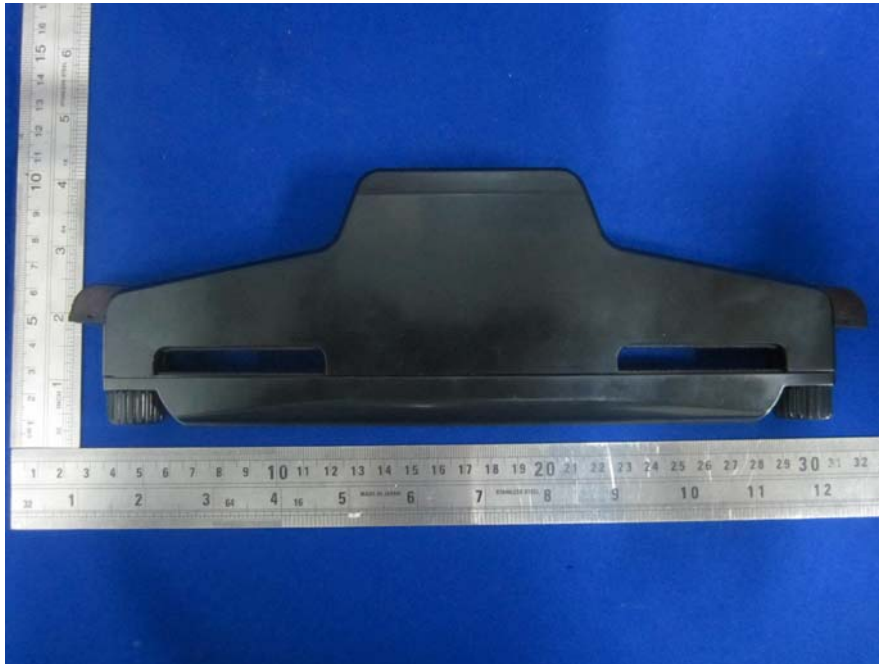

## **EXHIBIT B - EUT EXTERNAL PHOTOGRAPHS**

---

Model: MID30802, T852 SBK

**EUT— All View**

**EUT—Top View**

**EUT—Bottom View**

**EUT—Left Side View**

**EUT—Right Side View**

**EUT- Port View**

**EUT— Base Top View**

**EUT—Base Bottom View**

**EUT— Base Left Side View**

**EUT— Base Right Side View**

Model: MID30801, T852 MID

**EUT— All View**

**EUT—Top View**

**EUT—Bottom View**

**EUT—Left Side View**

**EUT—Right Side View**

**EUT- Port View**

All models use the same adapter