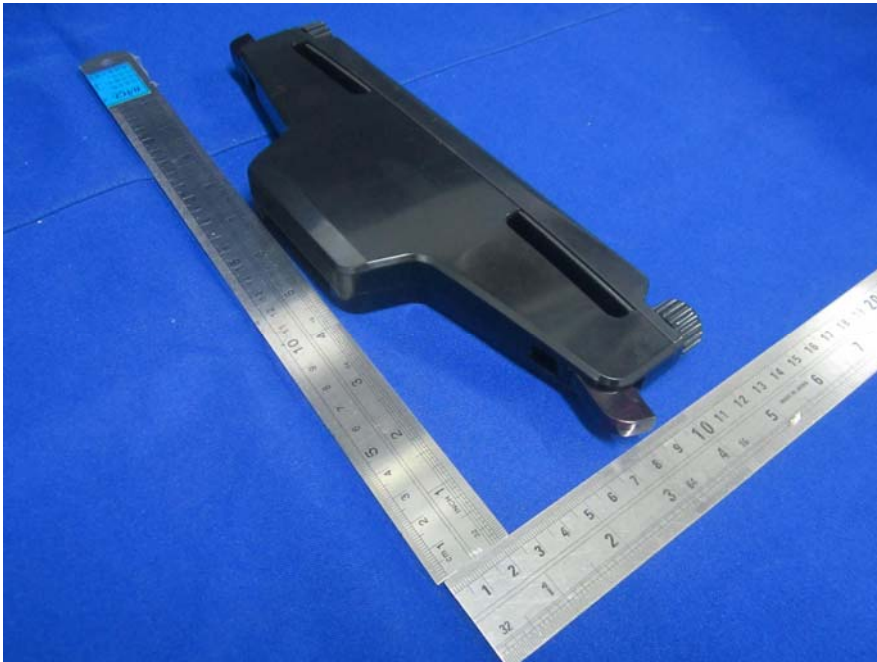

## **EXHIBIT B - EUT EXTERNAL PHOTOGRAPHS**

---

Model: MID30802, T852 SBK

**EUT— All View**

**EUT—Top View**

**EUT—Bottom View**

**EUT—Left Side View**

**EUT—Right Side View**

**EUT- Port View**

**EUT— Base Top View**

**EUT—Base Bottom View**

**EUT— Base Left Side View**

**EUT— Base Right Side View**

Model: MID30801, T852 MID

**EUT— All View**

**EUT—Top View**

**EUT—Bottom View**

**EUT—Left Side View**

**EUT—Right Side View**

**EUT- Port View**

All models use the same adapter