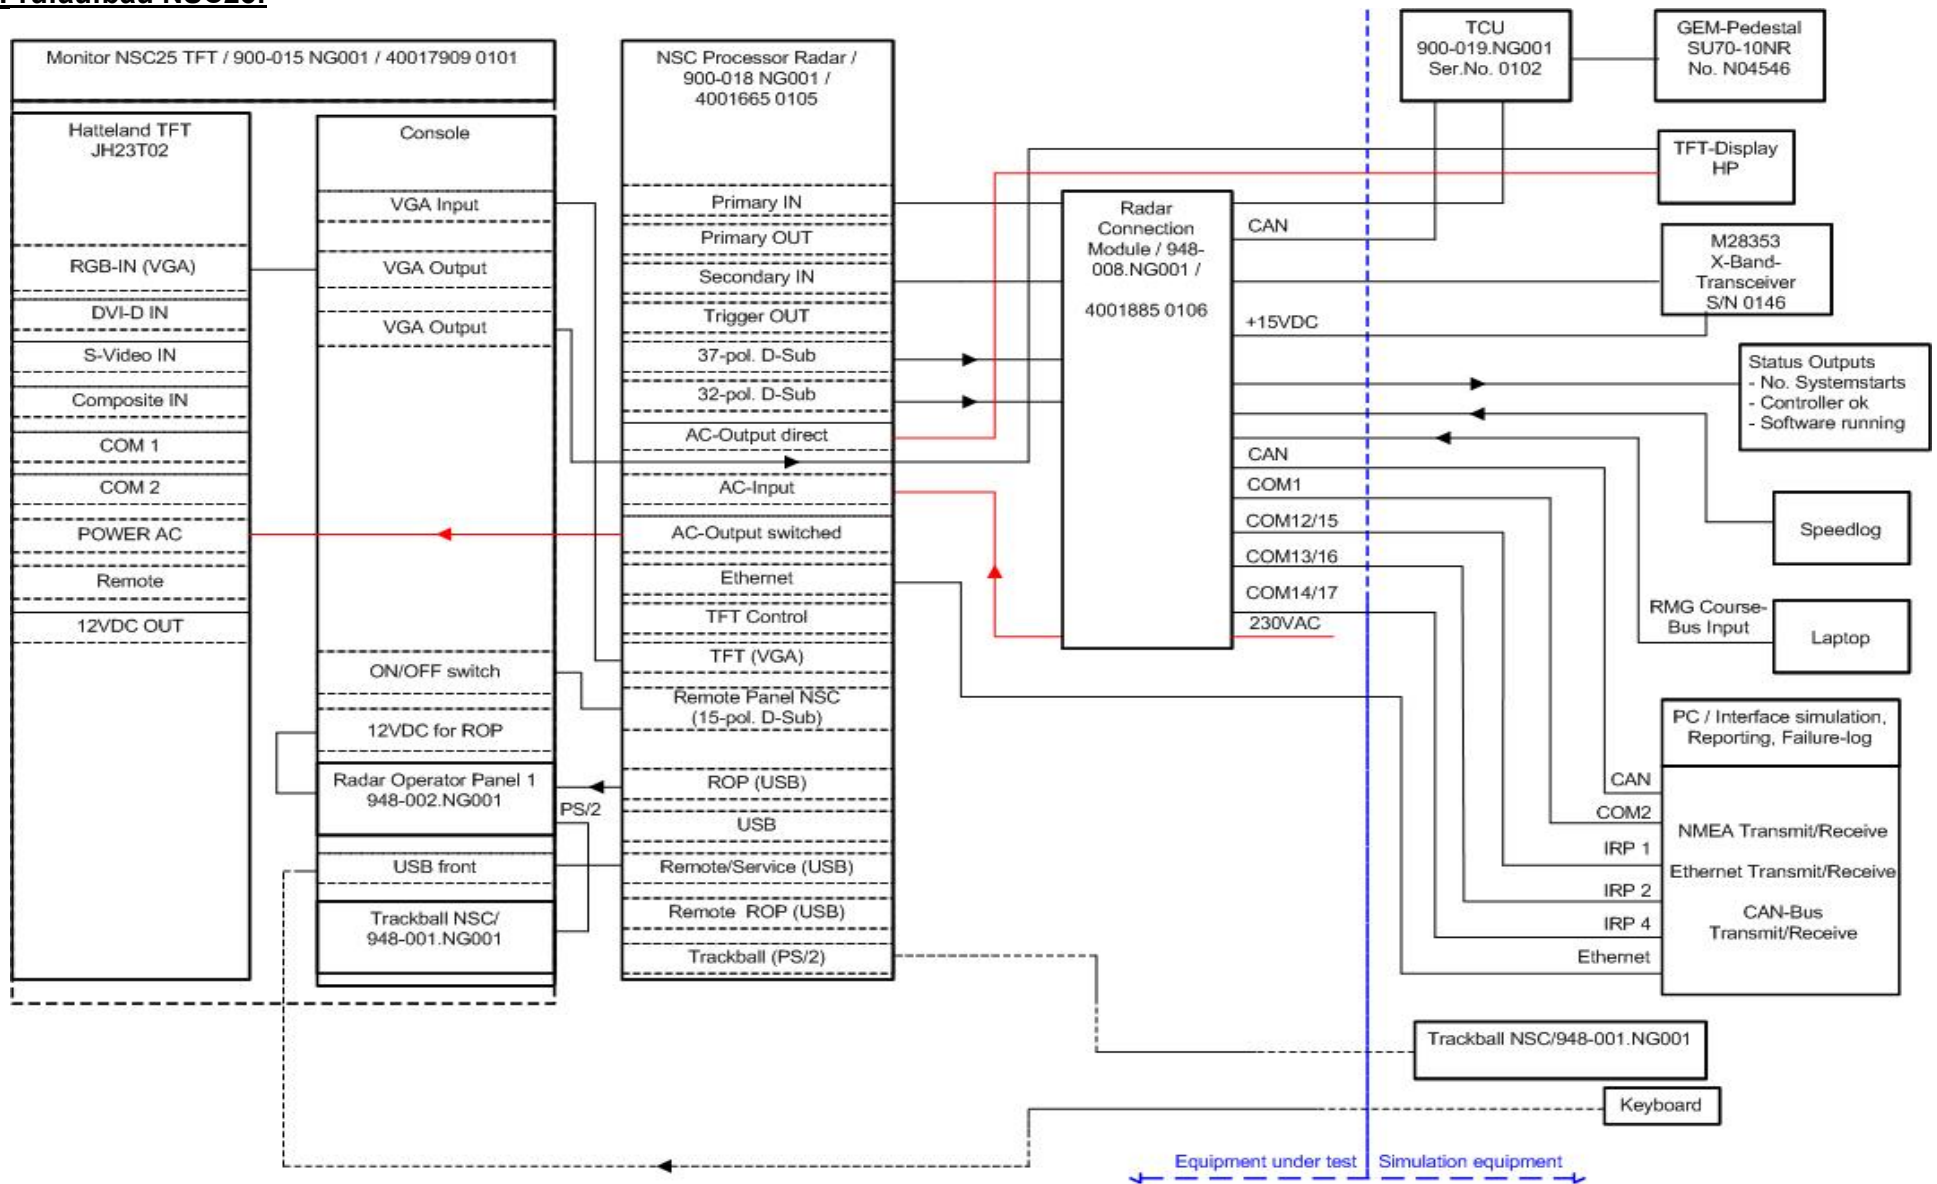

**Prüfaufbau NSC18 mit TCU und GEM-Pedestal:**

# Prüfaufbau NSC25:

# Prüfaufbau NSC34:

**Prüfaufbau ISU (Interswitch unit):**