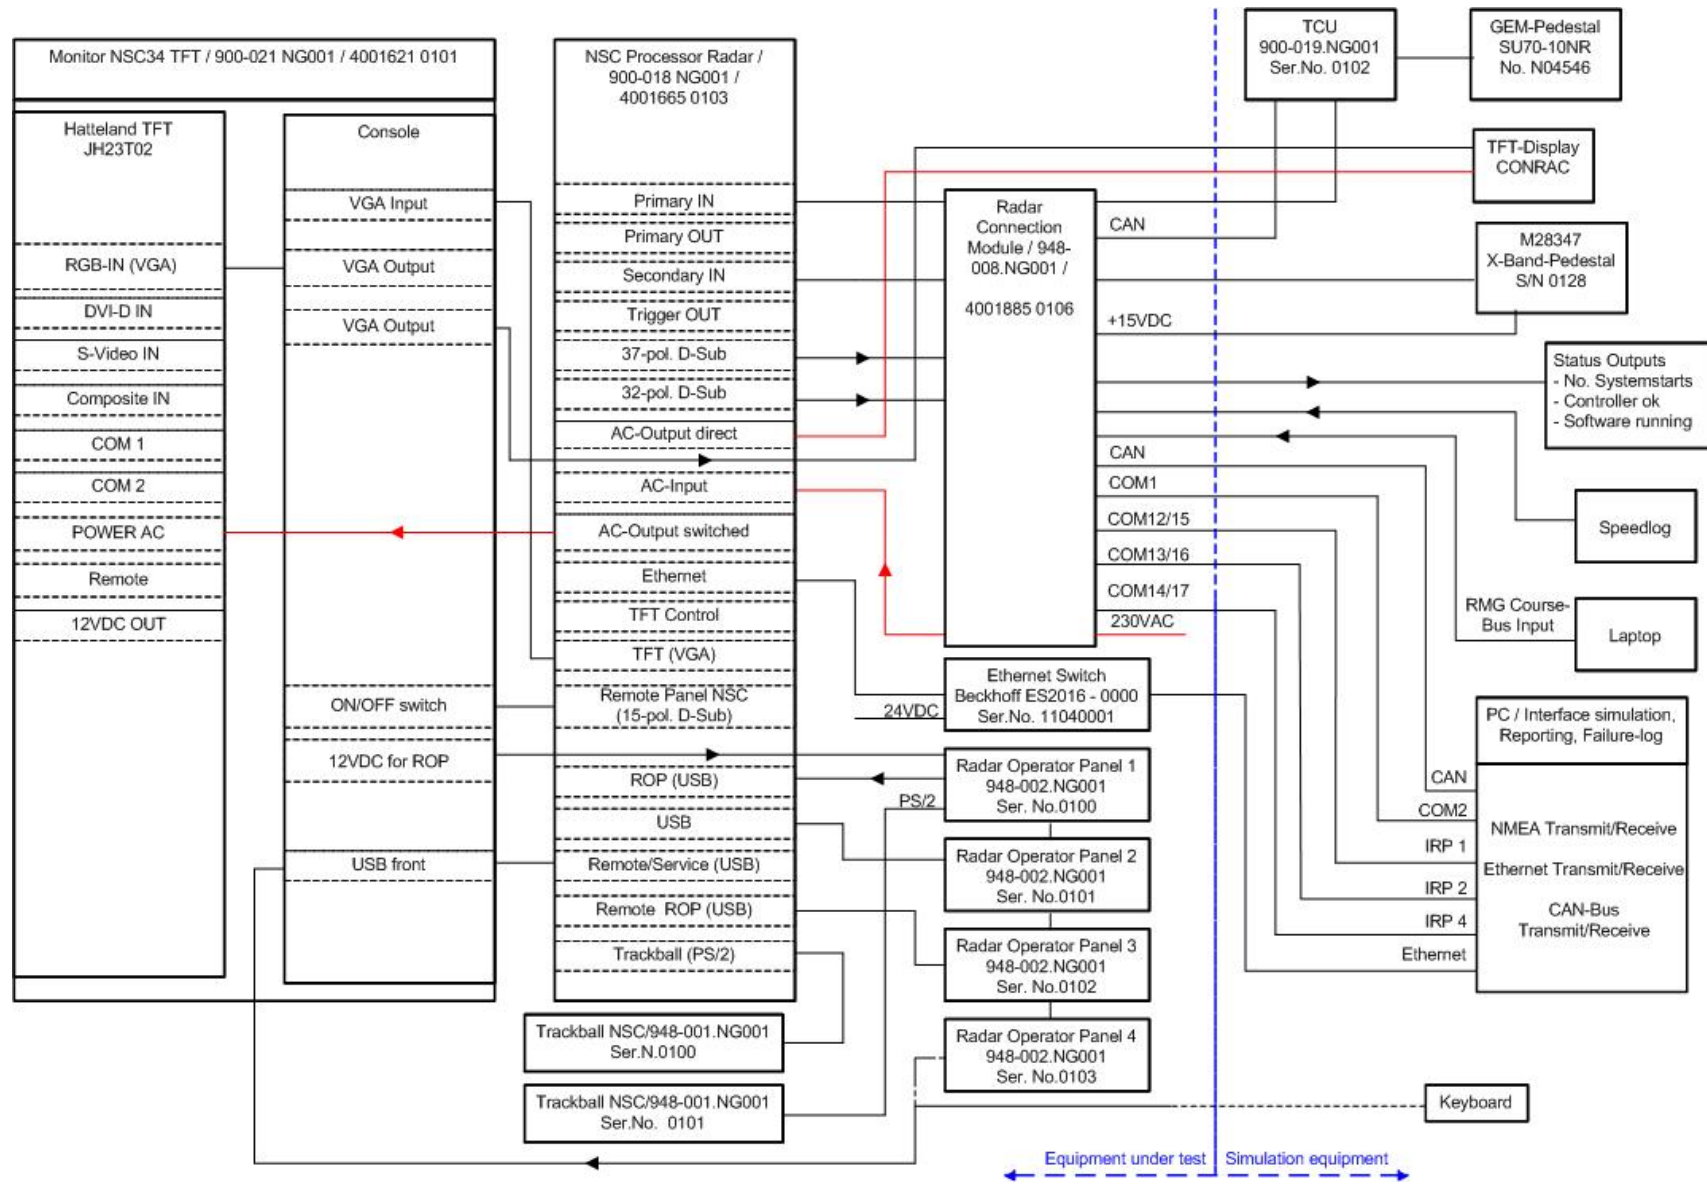

**Prüfaufbau NSC18 mit TCU und GEM-Pedestal:**

# Prüfaufbau NSC25:

# Prüfaufbau NSC34:

**Prüfaufbau ISU (Interswitch unit):**