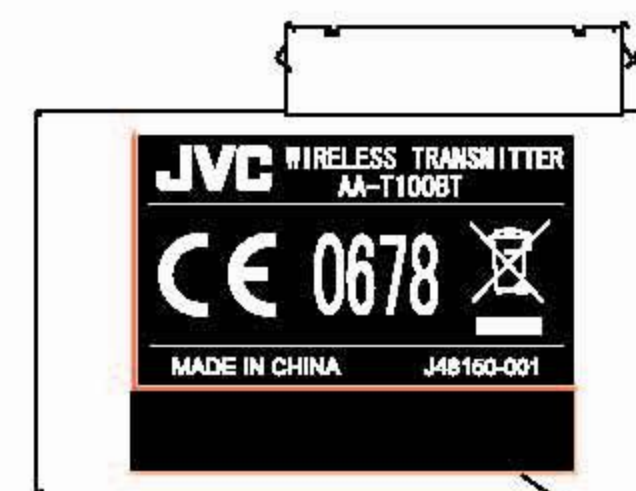

T100BT CASE-BOTTOM 外觀面

SCALE 1/1

CASE-BOTTOM

PRINT DATA

PRINT DATA

シリアル No. 貼り付け