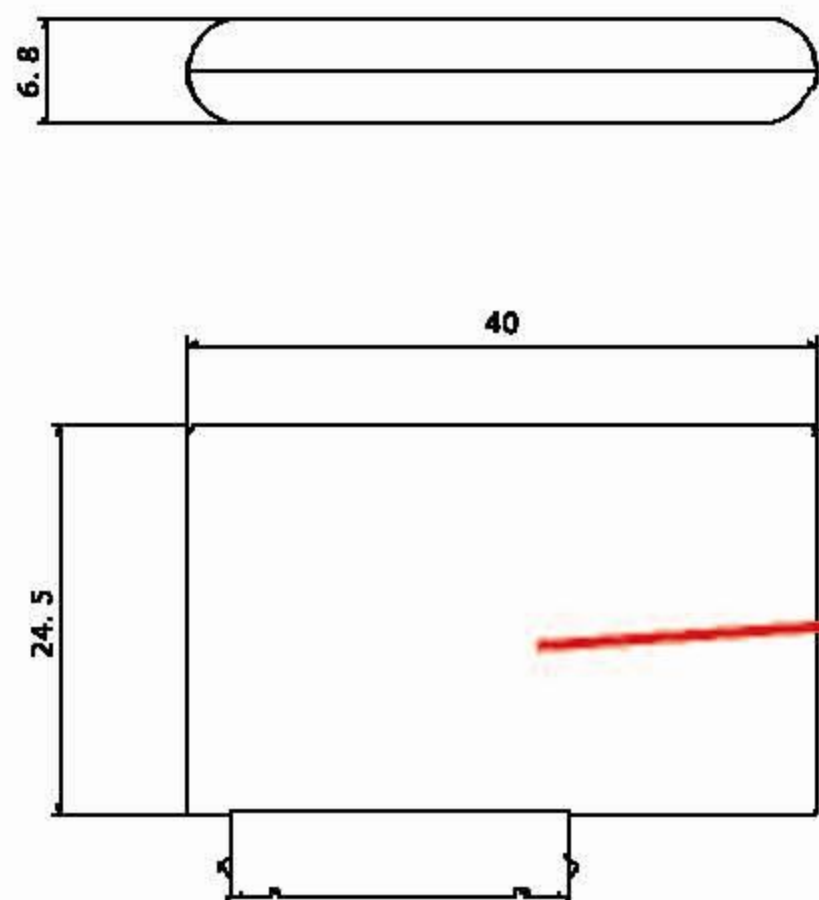

T100BT CASE-BOTTOM 外觀面

SCALE 1/1

CASE-BOTTOM

PRINT DATA

PRINT DATA

シリアル No. 貼り付け