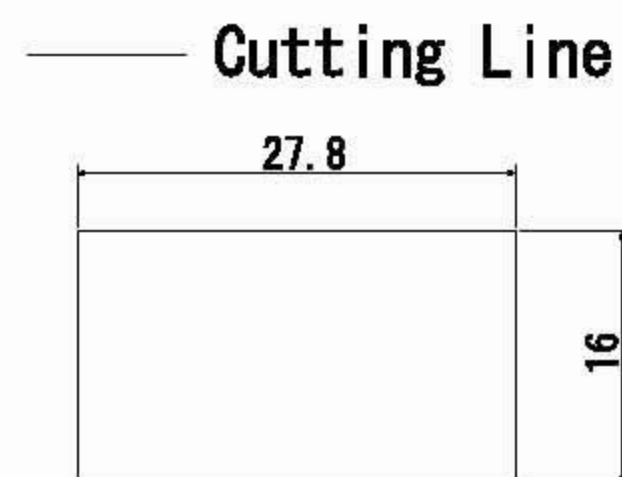

T100BT CASE-BOTTOM 外觀面

SCALE 1/1

CASE-BOTTOM

PRINT DATA

PRINT DATA

シリアル No. 貼り付け