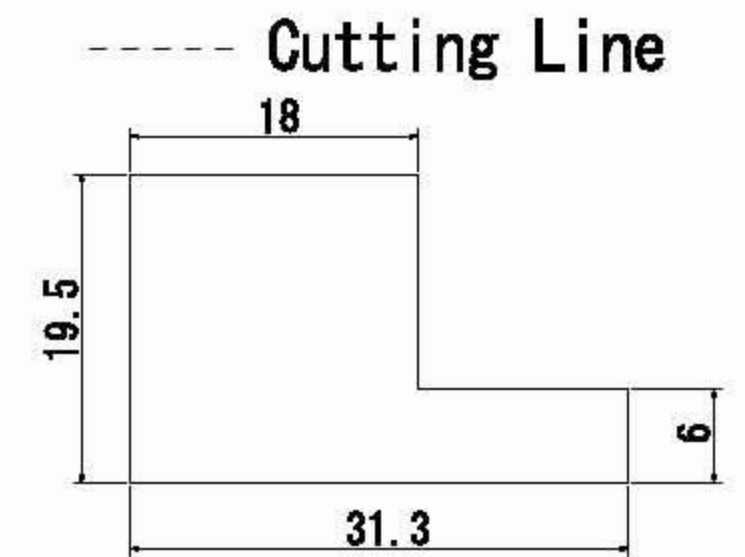

HA-W700BT CHARGER LABEL

SCALE 1/1

PRINT DATA

PRINT DATA

PRINT DATA

W700BT CLIP 外觀面

SCALE 1/1

2007. 08. 08 色變更
K 50%

CLIP

PRINT DATA

W700BT-J, C 用

PRINT DATA

W700BT-G, B 用