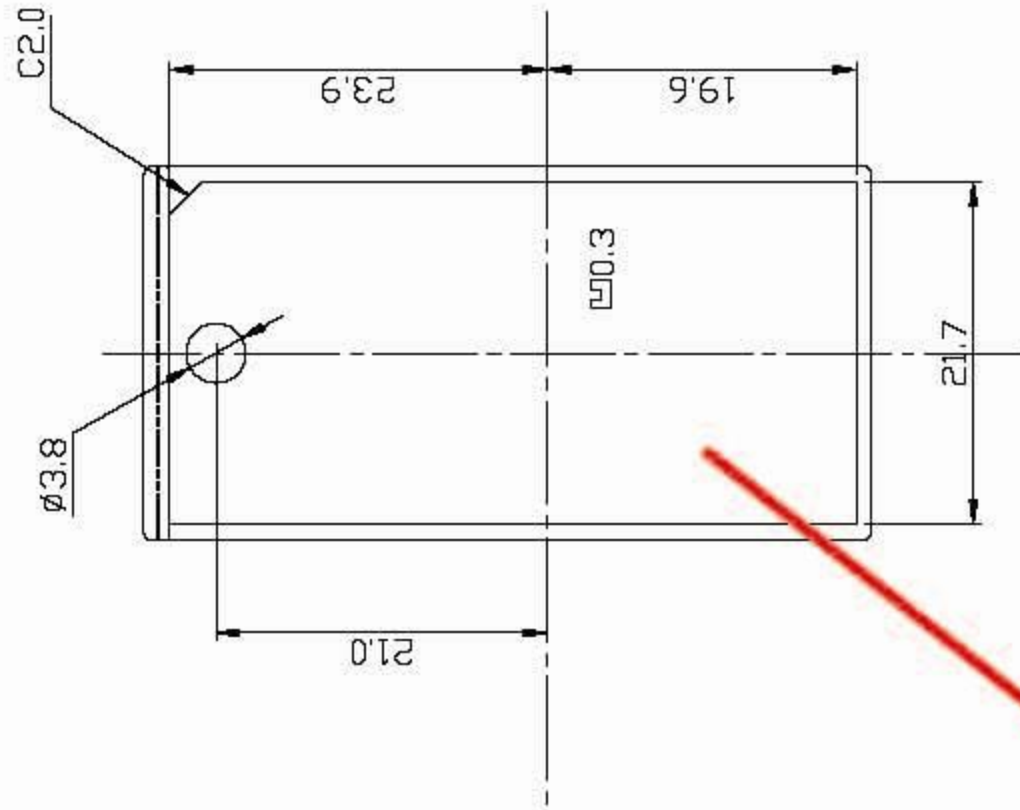

HA-W700BT CHARGER LABEL

SCALE 1/1

PRINT DATA

PRINT DATA

PRINT DATA

W700BT CLIP 外觀面

SCALE 1/1

2007. 08. 08 色變更
K 50%

CLIP

PRINT DATA

W700BT-J, C 用

PRINT DATA

W700BT-G, B 用