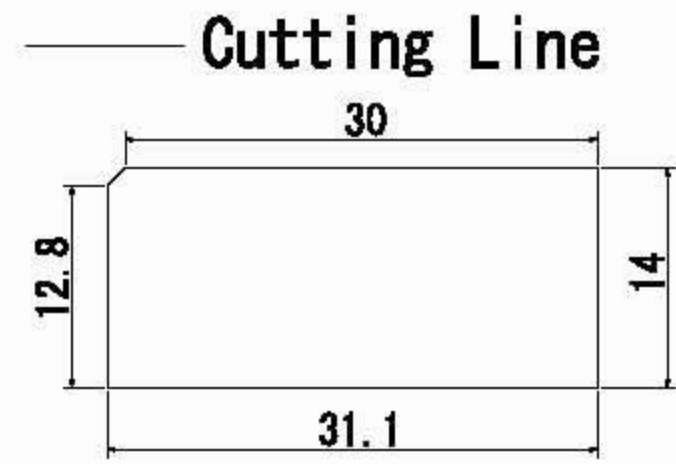

HA-W700BT CHARGER LABEL

SCALE 1/1

PRINT DATA

PRINT DATA

PRINT DATA

W700BT CLIP 外觀面

SCALE 1/1

2007. 08. 08 色變更
K 50%

CLIP

PRINT DATA

W700BT-J, C 用

PRINT DATA

W700BT-G, B 用