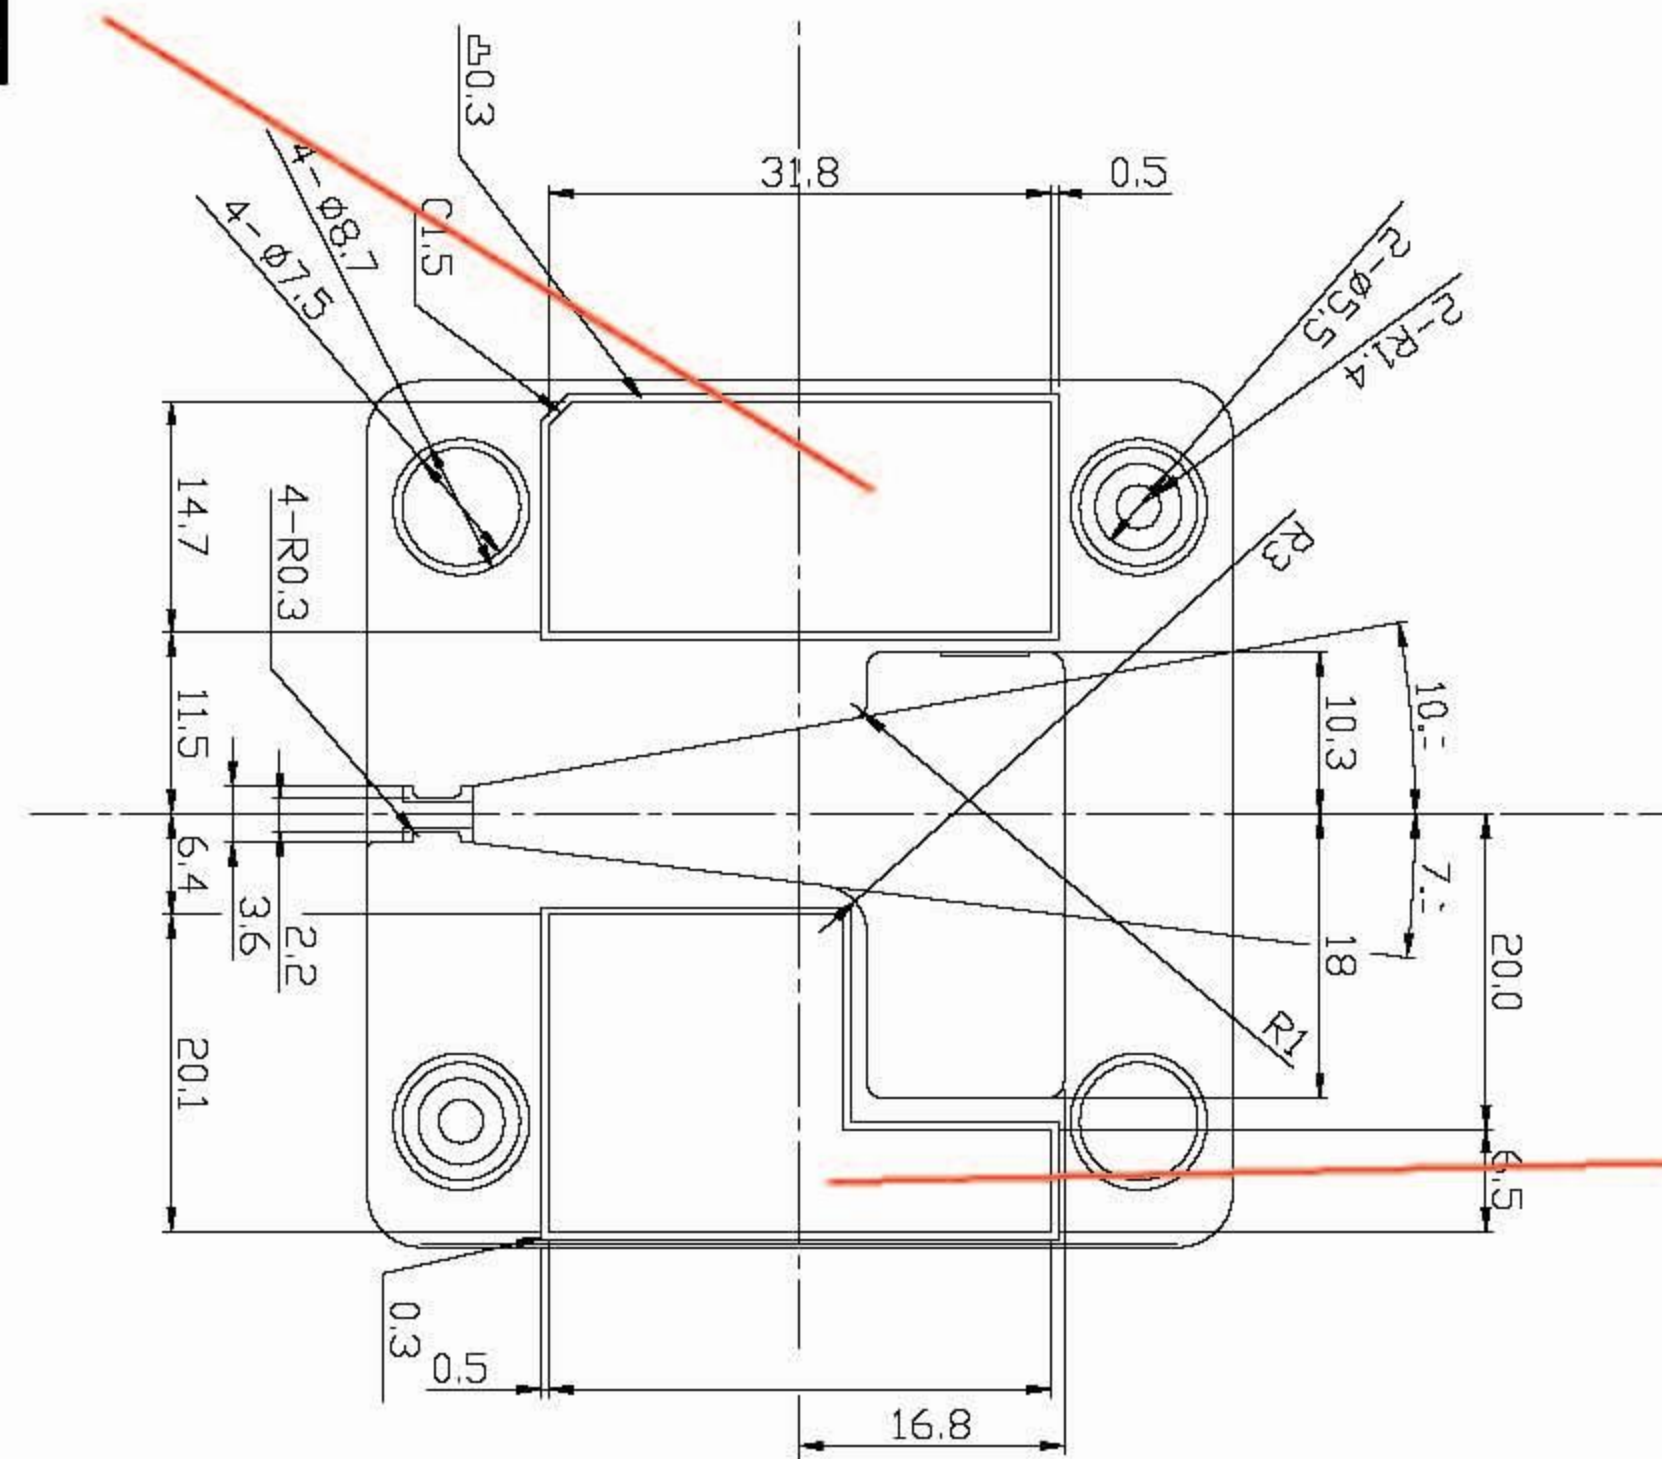

HA-W700BT CHARGER LABEL

SCALE 1/1

PRINT DATA

PRINT DATA

PRINT DATA

W700BT CLIP 外觀面

SCALE 1/1

2007. 08. 08 色變更
K 50%

CLIP

PRINT DATA

W700BT-J, C 用

PRINT DATA

W700BT-G, B 用