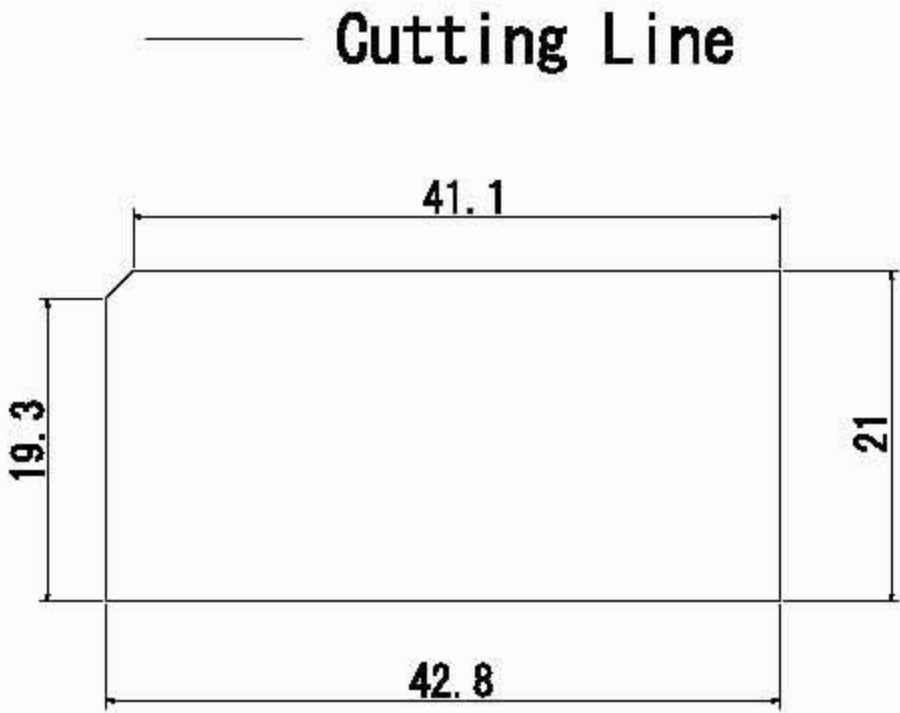

HA-W700BT CHARGER LABEL

SCALE 1/1

PRINT DATA

PRINT DATA

PRINT DATA

W700BT CLIP 外觀面

SCALE 1/1

2007. 08. 08 色變更
K 50%

CLIP

PRINT DATA

W700BT-J, C 用

PRINT DATA

W700BT-G, B 用