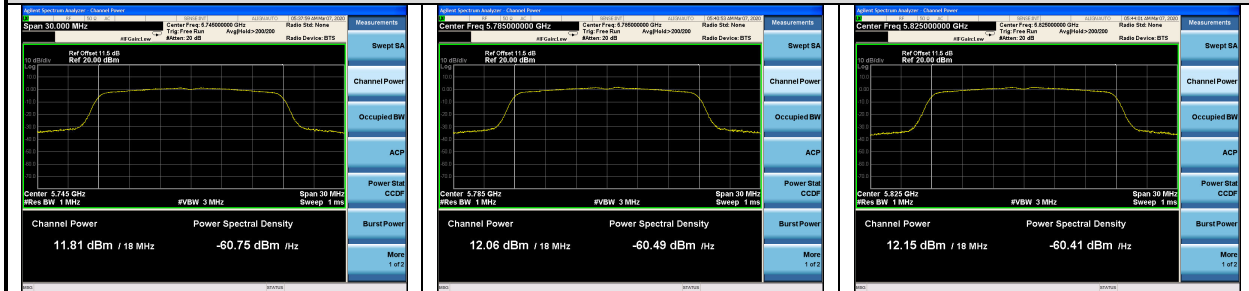

U-NII-3 Band: ANTA IEEE 802.11a

IEEE 802.11n HT20

IEEE 802.11n HT40

IEEE 802.11ac VHT20

IEEE 802.11ac VHT40

IEEE 802.11ac VHT80

U-NII-3 Band: ANTB IEEE 802.11a

IEEE 802.11n HT20