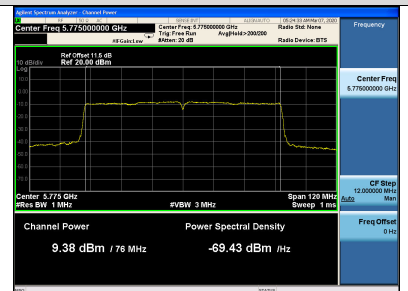

U-NII-3 Band: ANTA IEEE 802.11a

IEEE 802.11n HT20

IEEE 802.11n HT40

IEEE 802.11ac VHT20

IEEE 802.11ac VHT40

IEEE 802.11ac VHT80

U-NII-3 Band: ANTB IEEE 802.11a

IEEE 802.11n HT20