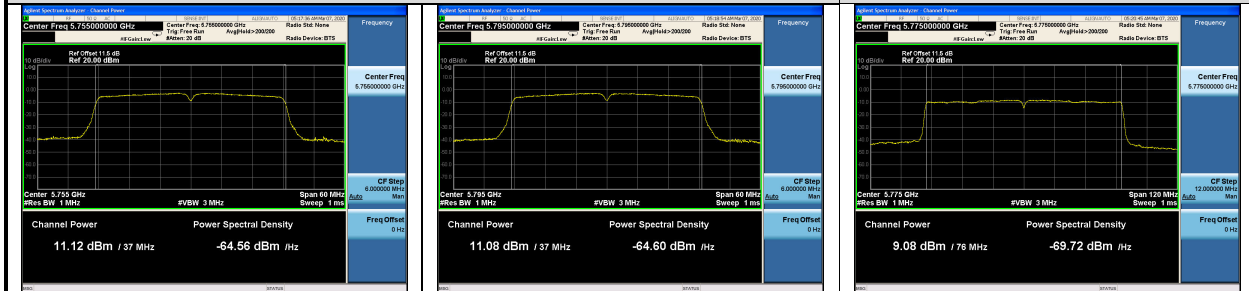

IEEE 802.11ac VHT40