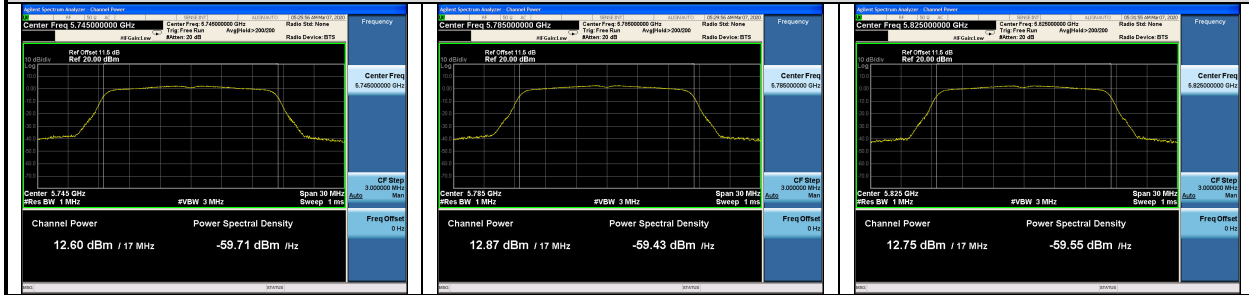

U-NII-3 Band: ANTA IEEE 802.11a

IEEE 802.11n HT20

IEEE 802.11n HT40

IEEE 802.11ac VHT20

IEEE 802.11ac VHT40

IEEE 802.11ac VHT80

U-NII-3 Band: ANTB IEEE 802.11a

IEEE 802.11n HT20