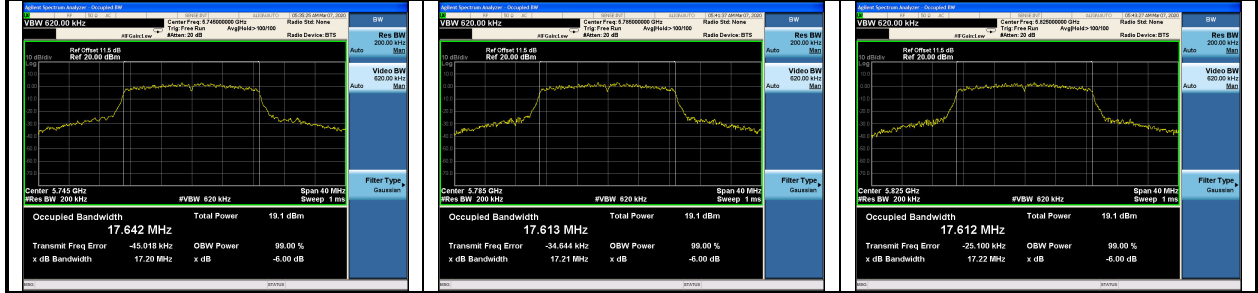

IEEE 802.11n HT20