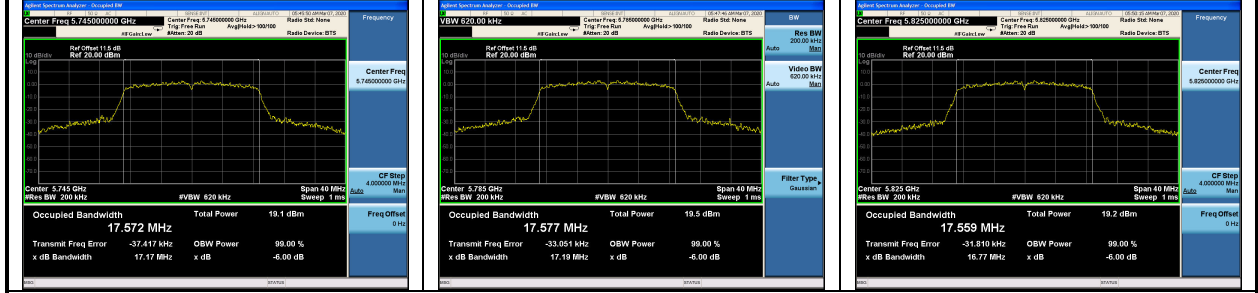

IEEE 802.11ac VHT20