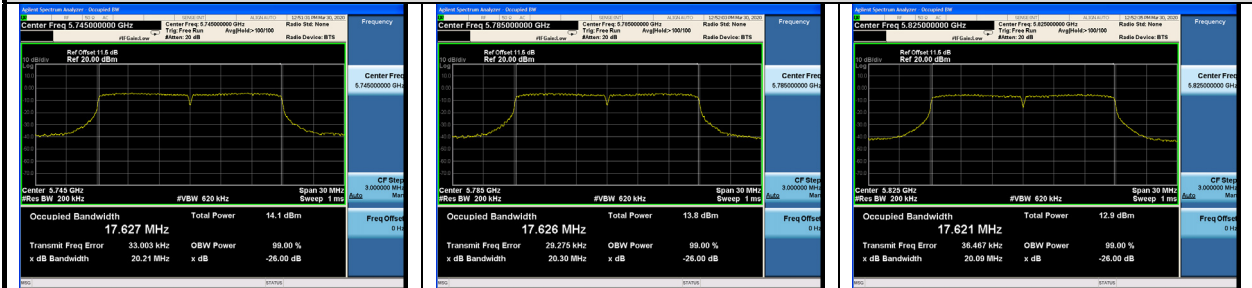

26dB bandwidth & 99% Occupied bandwidth

U-NII-3 Band: ANTA

IEEE 802.11a

IEEE 802.11n HT20

IEEE 802.11n HT40

IEEE 802.11ac VHT20

IEEE 802.11ac VHT40

IEEE 802.11ac VHT80