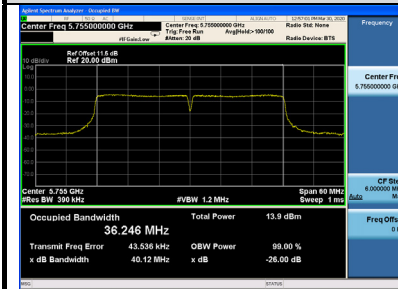

26dB bandwidth & 99% Occupied bandwidth

U-NII-3 Band: ANTA

IEEE 802.11a

IEEE 802.11n HT20

IEEE 802.11n HT40

IEEE 802.11ac VHT20

IEEE 802.11ac VHT40

IEEE 802.11ac VHT80