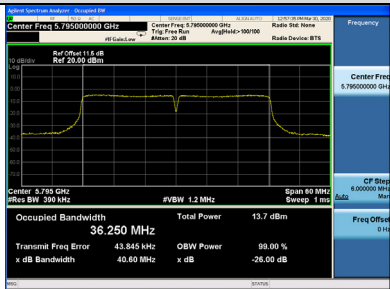

26dB bandwidth & 99% Occupied bandwidth

U-NII-3 Band: ANTA

IEEE 802.11a

IEEE 802.11n HT20

IEEE 802.11n HT40

IEEE 802.11ac VHT20

IEEE 802.11ac VHT40

IEEE 802.11ac VHT80