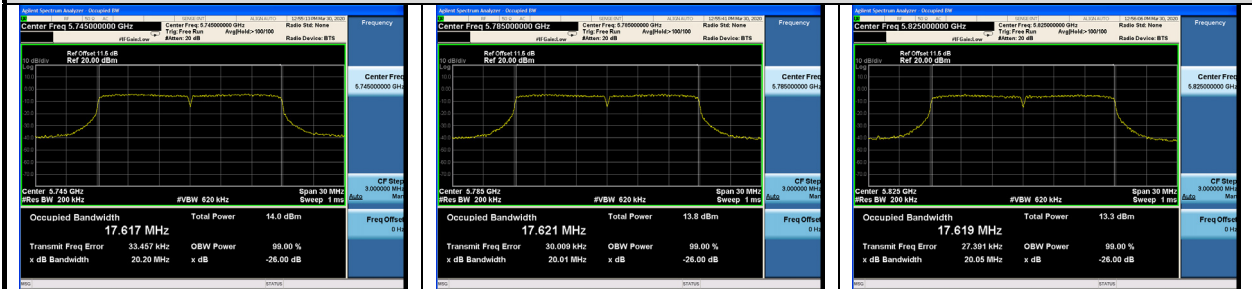

26dB bandwidth & 99% Occupied bandwidth

U-NII-3 Band: ANTA

IEEE 802.11a

IEEE 802.11n HT20

IEEE 802.11n HT40

IEEE 802.11ac VHT20

IEEE 802.11ac VHT40

IEEE 802.11ac VHT80