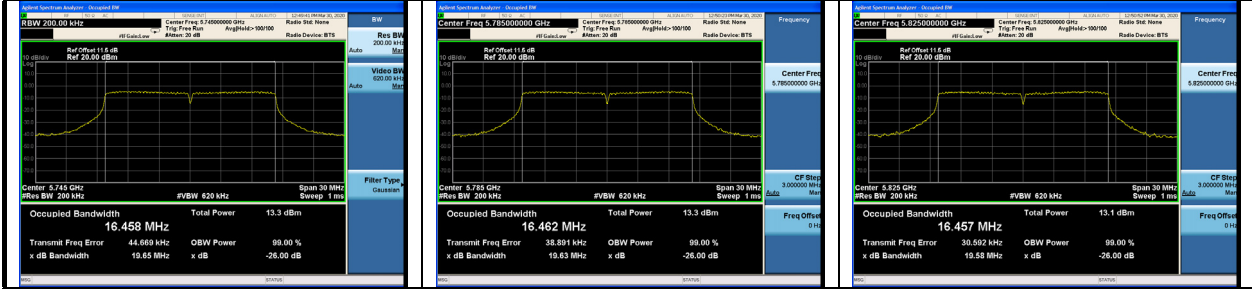

26dB bandwidth & 99% Occupied bandwidth

U-NII-3 Band: ANTA

IEEE 802.11a

IEEE 802.11n HT20

IEEE 802.11n HT40

IEEE 802.11ac VHT20

IEEE 802.11ac VHT40

IEEE 802.11ac VHT80