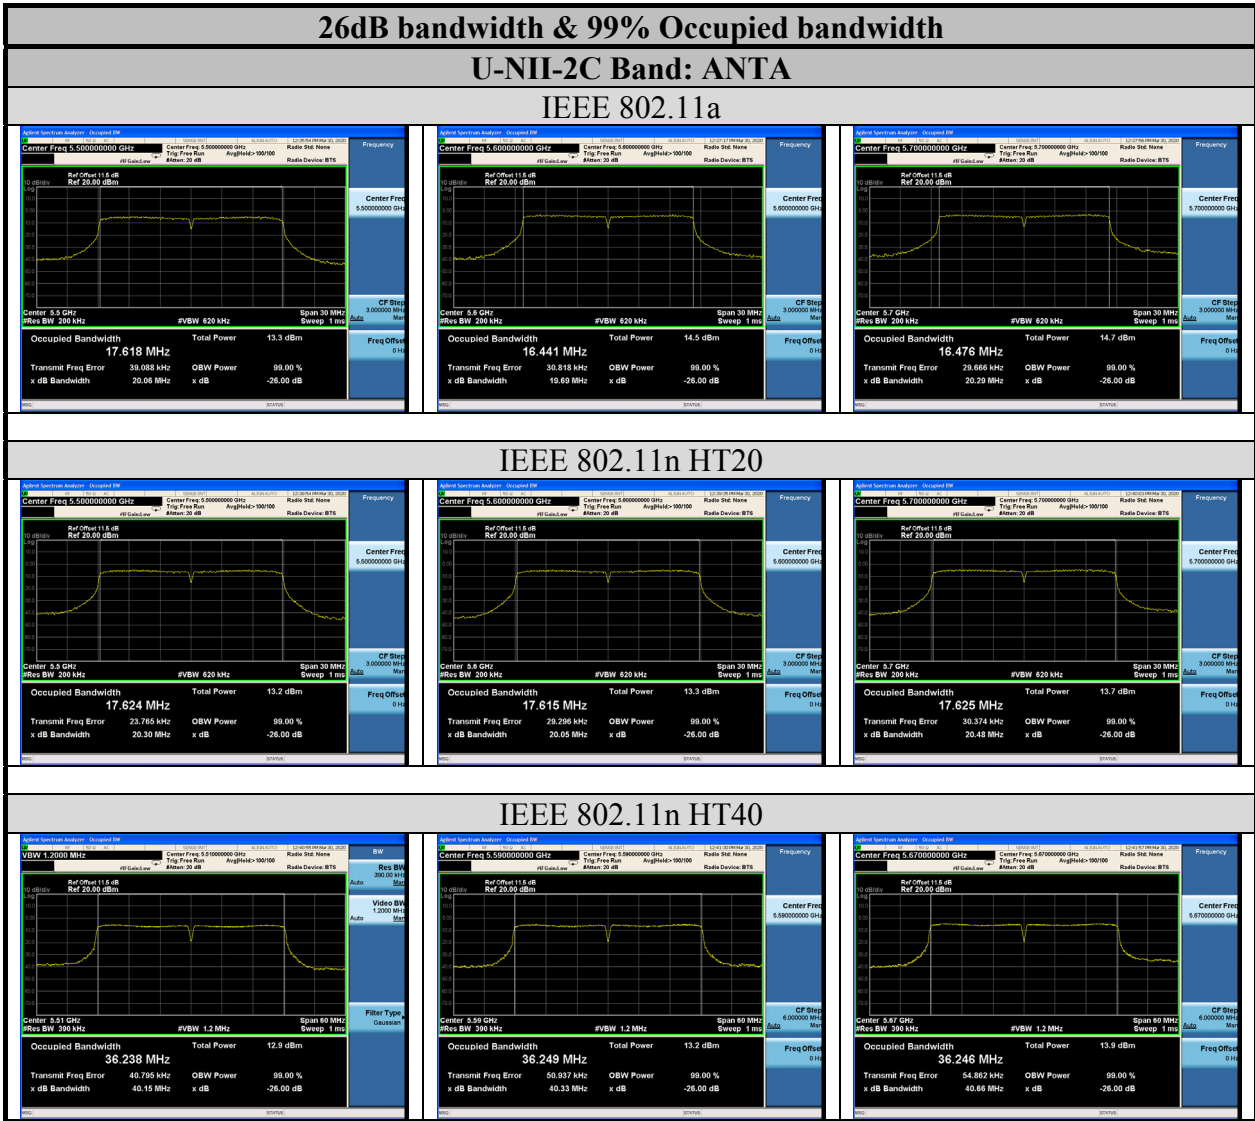

26dB bandwidth & 99% Occupied bandwidth
U-NII-2A Band: ANTB
IEEE 802.11a

IEEE 802.11n HT20

IEEE 802.11n HT40

IEEE 802.11ac VHT20

IEEE 802.11ac VHT40 **IEEE 802.11ac VHT80**

IEEE 802.11ac VHT20

IEEE 802.11ac VHT40

IEEE 802.11ac VHT80

IEEE 802.11ac VHT20

IEEE 802.11ac VHT40

IEEE 802.11ac VHT80