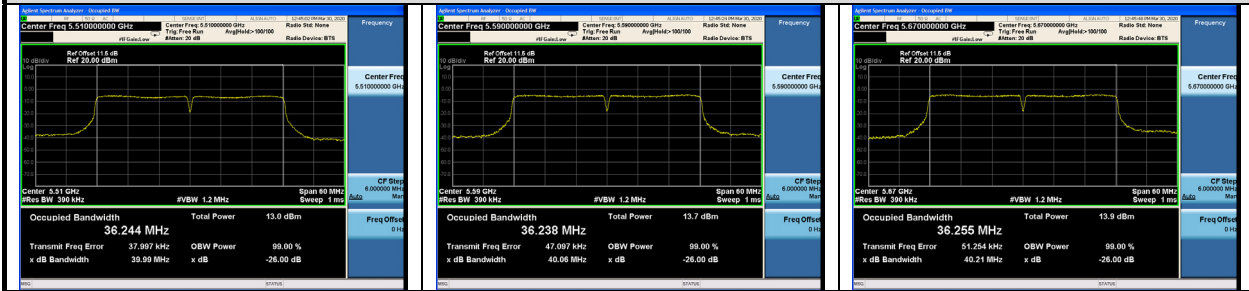

26dB bandwidth & 99% Occupied bandwidth
U-NII-2A Band: ANTB
IEEE 802.11a

IEEE 802.11n HT20

IEEE 802.11n HT40

IEEE 802.11ac VHT20

IEEE 802.11ac VHT40 **IEEE 802.11ac VHT80**

IEEE 802.11ac VHT20

IEEE 802.11ac VHT40