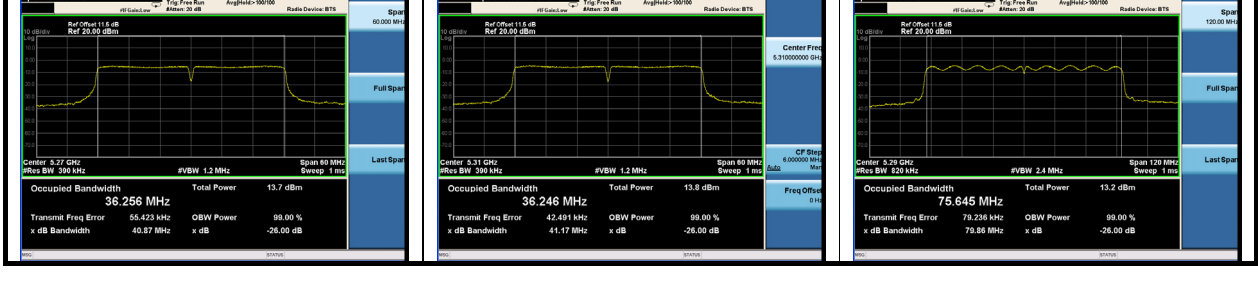

26dB bandwidth & 99% Occupied bandwidth
U-NII-2A Band: ANTB
IEEE 802.11a

IEEE 802.11n HT20

IEEE 802.11n HT40

IEEE 802.11ac VHT20

IEEE 802.11ac VHT40 **IEEE 802.11ac VHT80**

IEEE 802.11ac VHT20

IEEE 802.11ac VHT40

IEEE 802.11ac VHT80

IEEE 802.11ac VHT20

IEEE 802.11ac VHT40

IEEE 802.11ac VHT80