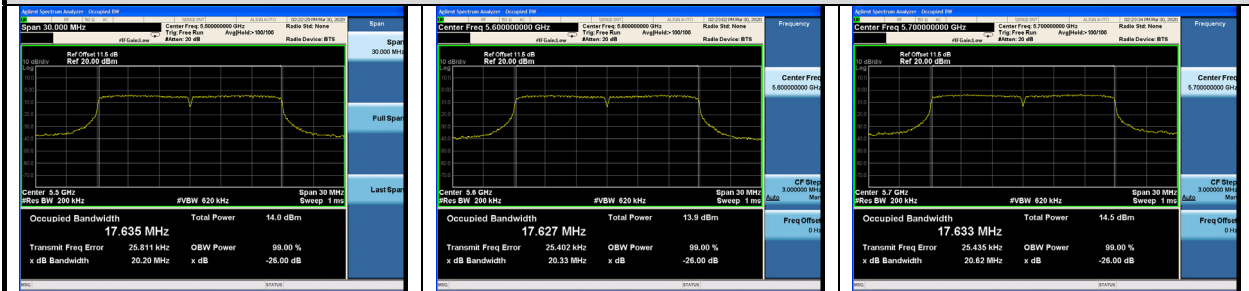

IEEE 802.11ac VHT20