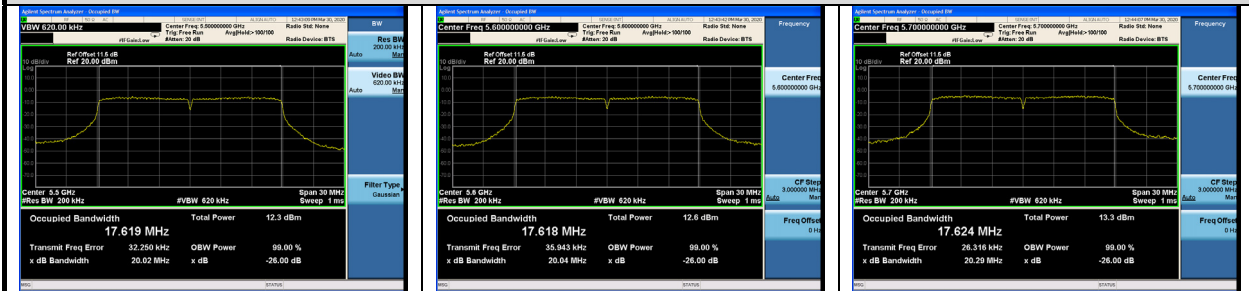

26dB bandwidth & 99% Occupied bandwidth
U-NII-2A Band: ANTB
IEEE 802.11a

IEEE 802.11n HT20

IEEE 802.11n HT40

IEEE 802.11ac VHT20

IEEE 802.11ac VHT40 **IEEE 802.11ac VHT80**

IEEE 802.11ac VHT20

IEEE 802.11ac VHT40