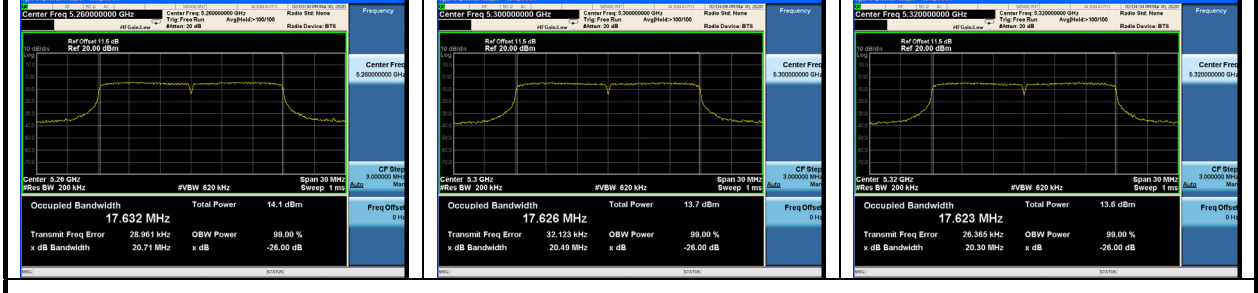

26dB bandwidth & 99% Occupied bandwidth
U-NII-2A Band: ANTB
IEEE 802.11a

IEEE 802.11n HT20

IEEE 802.11n HT40

IEEE 802.11ac VHT20

IEEE 802.11ac VHT40 **IEEE 802.11ac VHT80**

IEEE 802.11ac VHT20

IEEE 802.11ac VHT40