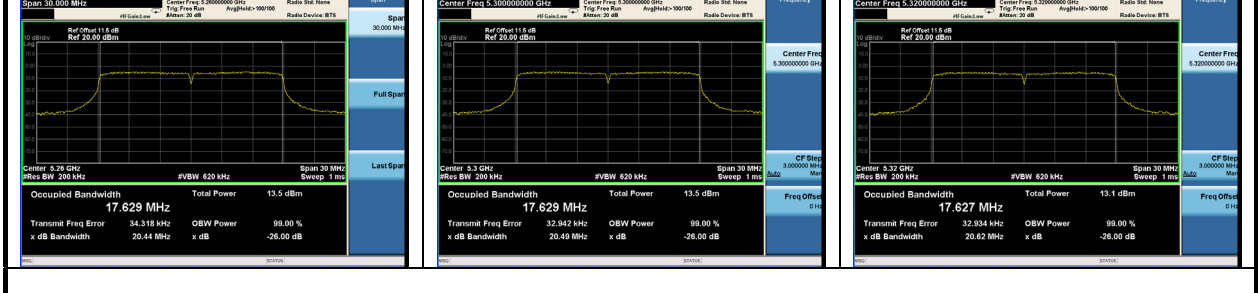

26dB bandwidth & 99% Occupied bandwidth
U-NII-2A Band: ANTB
IEEE 802.11a

IEEE 802.11n HT20

IEEE 802.11n HT40

IEEE 802.11ac VHT20

IEEE 802.11ac VHT40 **IEEE 802.11ac VHT80**

IEEE 802.11ac VHT20

IEEE 802.11ac VHT40

IEEE 802.11ac VHT80

IEEE 802.11ac VHT20

IEEE 802.11ac VHT40

IEEE 802.11ac VHT80