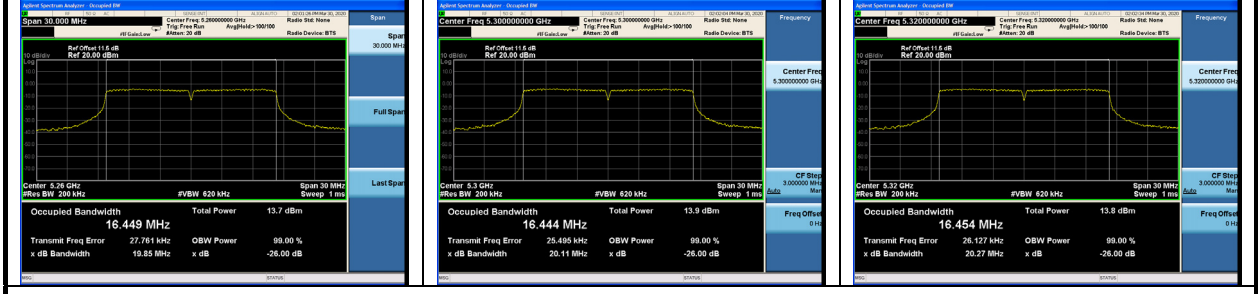

26dB bandwidth & 99% Occupied bandwidth
U-NII-2A Band: ANTB
IEEE 802.11a

IEEE 802.11n HT20

IEEE 802.11n HT40

IEEE 802.11ac VHT20

IEEE 802.11ac VHT40 **IEEE 802.11ac VHT80**

IEEE 802.11ac VHT20

IEEE 802.11ac VHT40

IEEE 802.11ac VHT80

IEEE 802.11ac VHT20

IEEE 802.11ac VHT40

IEEE 802.11ac VHT80