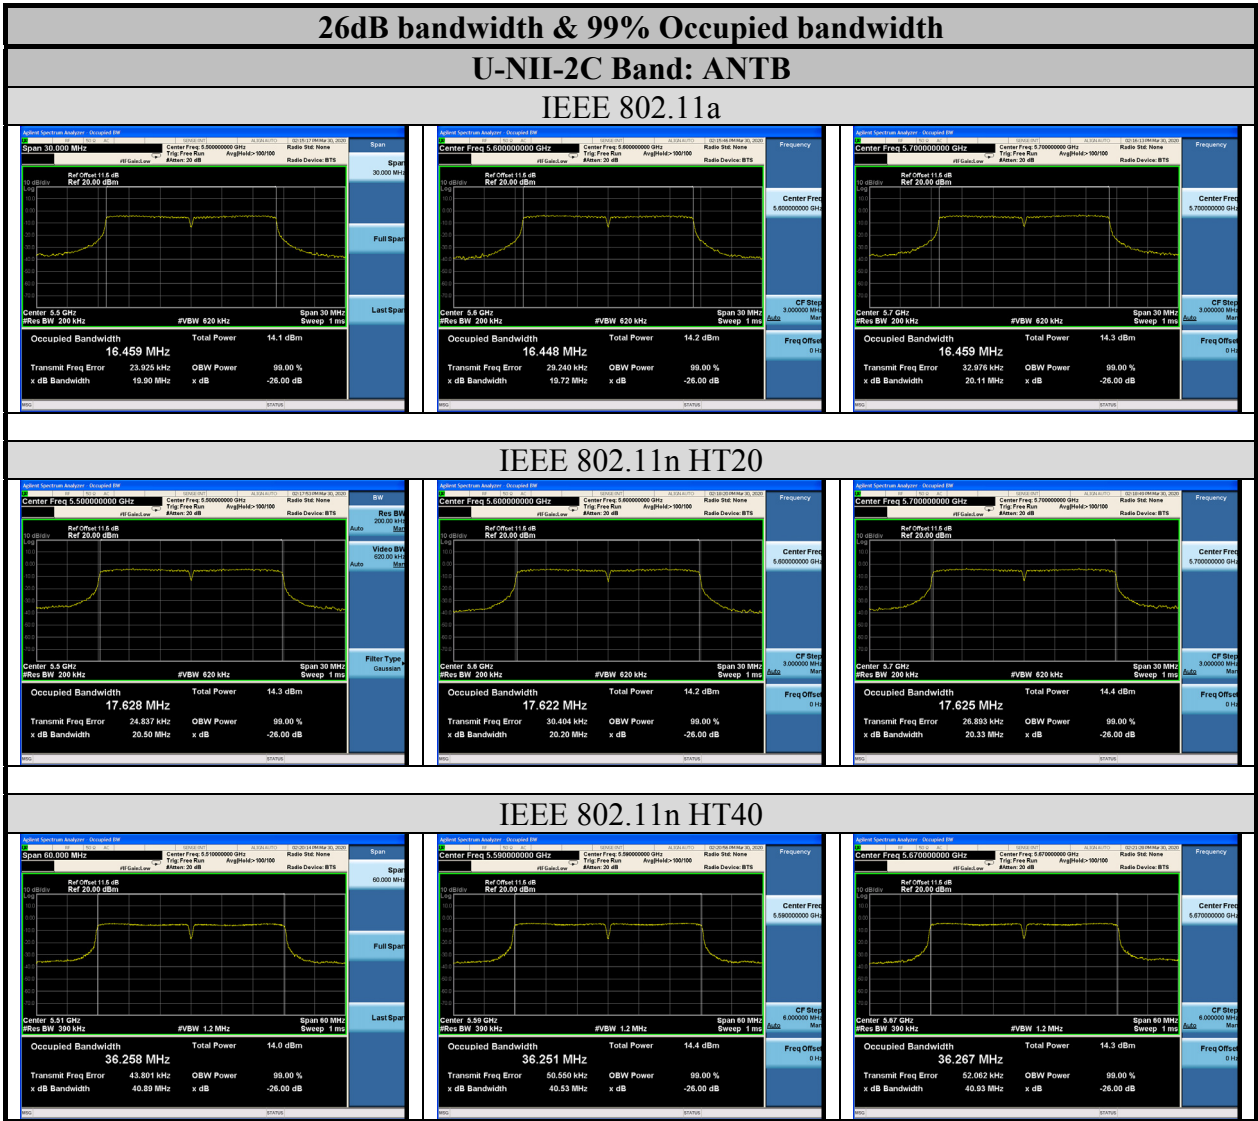

26dB bandwidth & 99% Occupied bandwidth
U-NII-2A Band: ANTB
IEEE 802.11a

IEEE 802.11n HT20

IEEE 802.11n HT40

IEEE 802.11ac VHT20

IEEE 802.11ac VHT40 **IEEE 802.11ac VHT80**

IEEE 802.11ac VHT20

IEEE 802.11ac VHT40

IEEE 802.11ac VHT80

IEEE 802.11ac VHT20

IEEE 802.11ac VHT40

IEEE 802.11ac VHT80