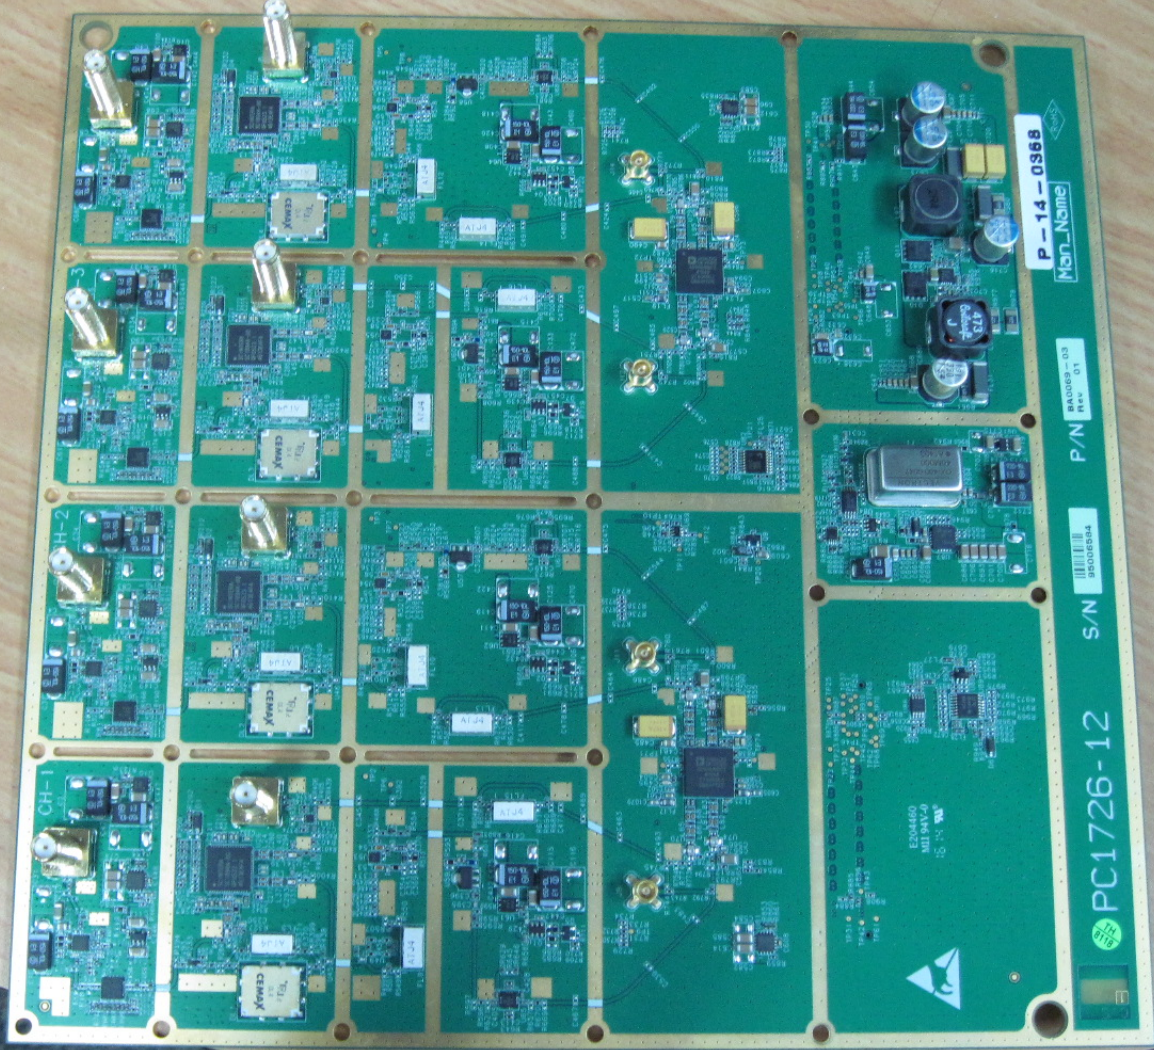

PC1728-10
P/N RA0084-01
Mfg. 08
S/N 85000884

PCI728B-10
P/N RA0004-01
Rev. 008
S/N 390068633

SMD 100%

TR2
TR1

SMD 100%

PC1726-12

S/N

98000884

P/N

REV 03
REV 01

P-14-0988

Man_Name

ETN4460
MILWAUKEE
© 1998