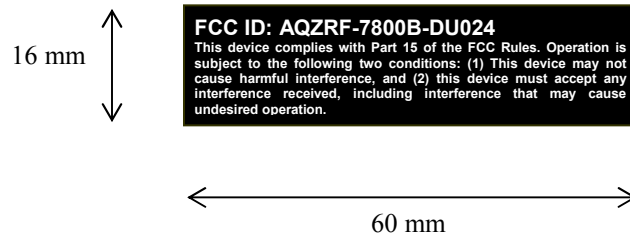

Land Portable BGAN Terminal, RF-7800B-DU024

FCC ID label

Actual size when printed