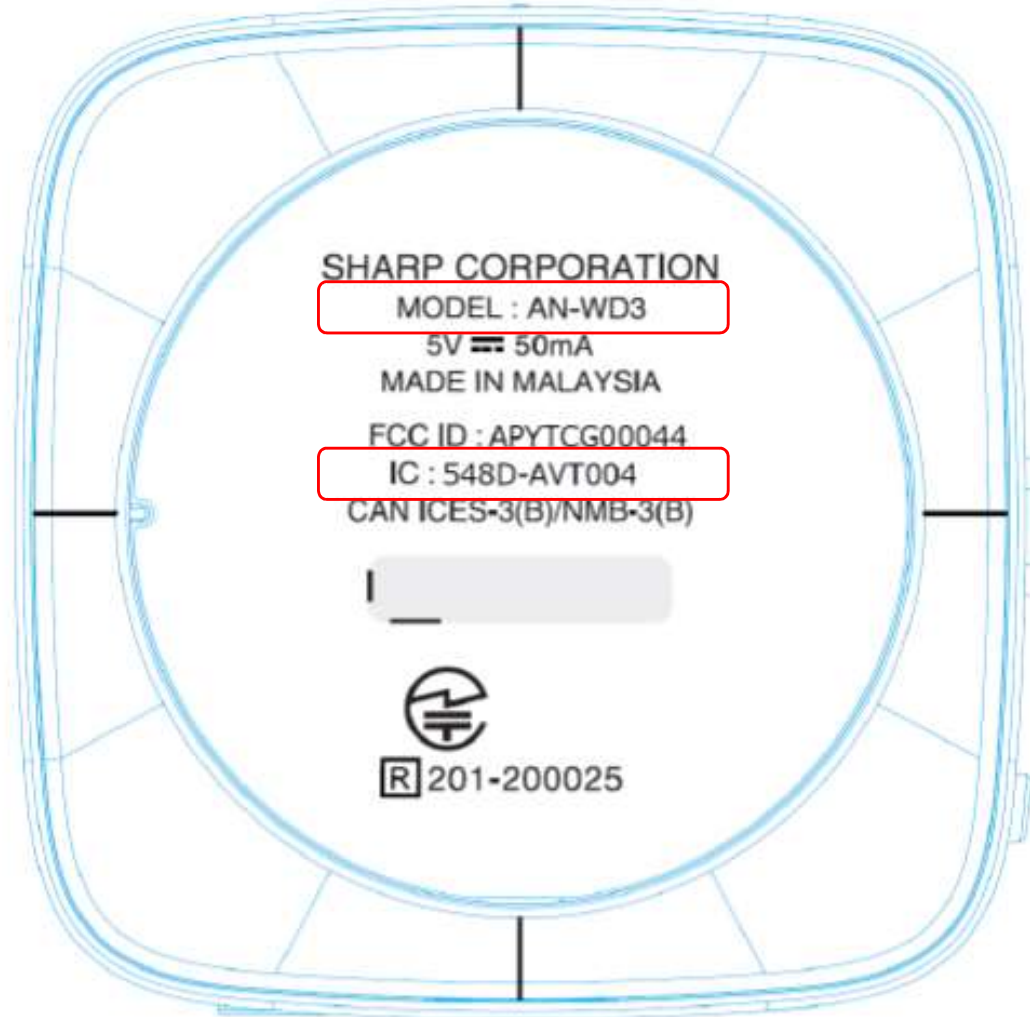

Žš j ž«œ°¥ª

IC: 548D-AVT004
PMN, HVIN: AN-WD3

FCC ID: APYTCG00044

Bottom View

AN-WD3