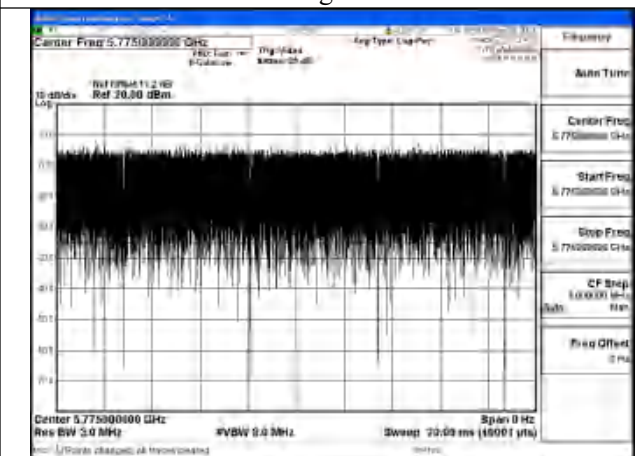

Fig.24

Output Power

Mode	Tones/ RU Index	Frequency (MHz)	Antenna	Conducted average power output(dBm)	EIRP (dBm)
802.11a	NA	5745	Chain1	11.39	9.99
802.11a	NA	5745	Chain0	9.32	6.52
802.11a	NA	5785	Chain1	11.10	9.70
802.11a	NA	5785	Chain0	9.51	6.71
802.11a	NA	5825	Chain1	11.02	9.62
802.11a	NA	5825	Chain0	9.24	6.44
802.11n HT20	NA	5745	Chain1	11.31	9.91
802.11n HT20	NA	5745	Chain0	9.35	6.55
802.11n HT20	NA	5745	MIMO	13.45	11.41
802.11n HT20	NA	5785	Chain1	11.14	9.74
802.11n HT20	NA	5785	Chain0	9.39	6.59
802.11n HT20	NA	5785	MIMO	13.36	11.32
802.11n HT20	NA	5825	Chain1	11.01	9.61
802.11n HT20	NA	5825	Chain0	9.10	6.30
802.11n HT20	NA	5825	MIMO	13.17	11.13
802.11ac VHT20	NA	5745	Chain1	11.31	9.91
802.11ac VHT20	NA	5745	Chain0	9.08	6.28
802.11ac VHT20	NA	5745	MIMO	13.35	11.31
802.11ac VHT20	NA	5785	Chain1	11.14	9.74
802.11ac VHT20	NA	5785	Chain0	9.28	6.48
802.11ac VHT20	NA	5785	MIMO	13.32	11.28
802.11ac VHT20	NA	5825	Chain1	11.08	9.68
802.11ac VHT20	NA	5825	Chain0	8.97	6.17
802.11ac VHT20	NA	5825	MIMO	13.16	11.12
802.11n HT40	NA	5755	Chain1	11.88	10.48
802.11n HT40	NA	5755	Chain0	9.70	6.90
802.11n HT40	NA	5755	MIMO	13.94	11.90
802.11n HT40	NA	5795	Chain1	11.68	10.28
802.11n HT40	NA	5795	Chain0	9.74	6.94
802.11n HT40	NA	5795	MIMO	13.83	11.79
802.11ac VHT40	NA	5755	Chain1	10.85	9.45
802.11ac VHT40	NA	5755	Chain0	9.58	6.78
802.11ac VHT40	NA	5755	MIMO	13.27	11.23
802.11ac VHT40	NA	5795	Chain1	10.60	9.20
802.11ac VHT40	NA	5795	Chain0	9.72	6.92
802.11ac VHT40	NA	5795	MIMO	13.19	11.15
802.11ac VHT80	NA	5775	Chain1	11.72	10.32
802.11ac VHT80	NA	5775	Chain0	9.40	6.60
802.11ac VHT80	NA	5775	MIMO	13.72	11.68