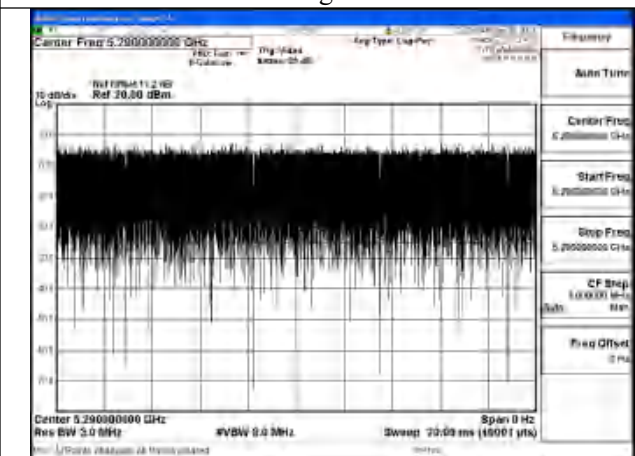

Fig.23

Output Power

Mode	Tones/ RU Index	Frequency (MHz)	Antenna	Conducted average power output(dBm)	EIRP (dBm)
802.11a	NA	5260	Chain1	10.63	9.73
802.11a	NA	5260	Chain0	8.70	3.20
802.11a	NA	5280	Chain1	10.78	9.88
802.11a	NA	5280	Chain0	8.67	3.17
802.11a	NA	5320	Chain1	10.51	9.61
802.11a	NA	5320	Chain0	8.73	3.23
802.11n HT20	NA	5260	Chain1	10.64	9.74
802.11n HT20	NA	5260	Chain0	8.72	3.22
802.11n HT20	NA	5260	MIMO	12.80	10.18
802.11n HT20	NA	5280	Chain1	10.68	9.78
802.11n HT20	NA	5280	Chain0	8.70	3.20
802.11n HT20	NA	5280	MIMO	12.81	10.19
802.11n HT20	NA	5320	Chain1	10.54	9.64
802.11n HT20	NA	5320	Chain0	8.72	3.22
802.11n HT20	NA	5320	MIMO	12.73	10.11
802.11ac VHT20	NA	5260	Chain1	10.59	9.69
802.11ac VHT20	NA	5260	Chain0	8.70	3.20
802.11ac VHT20	NA	5260	MIMO	12.76	10.14
802.11ac VHT20	NA	5280	Chain1	10.60	9.70
802.11ac VHT20	NA	5280	Chain0	8.70	3.20
802.11ac VHT20	NA	5280	MIMO	12.76	10.14
802.11ac VHT20	NA	5320	Chain1	10.39	9.49
802.11ac VHT20	NA	5320	Chain0	8.76	3.26
802.11ac VHT20	NA	5320	MIMO	12.66	10.04
802.11n HT40	NA	5270	Chain1	11.37	10.47
802.11n HT40	NA	5270	Chain0	9.30	3.80
802.11n HT40	NA	5270	MIMO	13.47	10.85
802.11n HT40	NA	5310	Chain1	11.25	10.35
802.11n HT40	NA	5310	Chain0	9.45	3.95
802.11n HT40	NA	5310	MIMO	13.45	10.83
802.11ac VHT40	NA	5270	Chain1	11.37	10.47
802.11ac VHT40	NA	5270	Chain0	9.26	3.76
802.11ac VHT40	NA	5270	MIMO	13.45	10.83
802.11ac VHT40	NA	5310	Chain1	11.10	10.20
802.11ac VHT40	NA	5310	Chain0	9.37	3.87
802.11ac VHT40	NA	5310	MIMO	13.33	10.71
802.11ac VHT80	NA	5290	Chain1	11.48	10.58
802.11ac VHT80	NA	5290	Chain0	8.87	3.37
802.11ac VHT80	NA	5290	MIMO	13.38	10.76