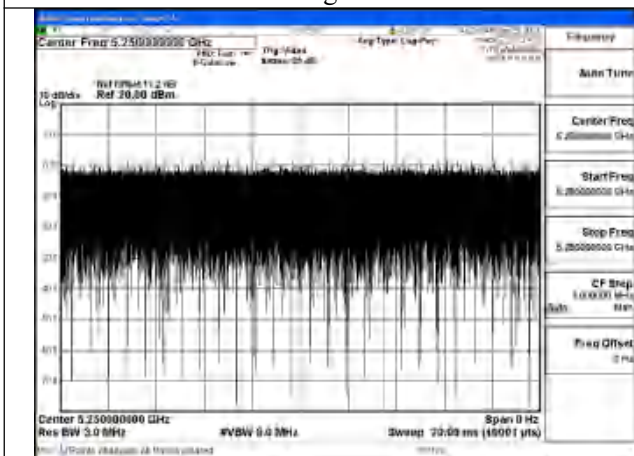

Fig.24

Fig.25

Fig.26

Fig.27

Fig.28

Fig.29

Fig.30

Output Power

Note: ANT4 = Chain1 (-5.7dBi), ANT8 = Chain0 (-0.2dBi)

Mode	Tones/ RU Index	Frequency (MHz)	Antenna	Conducted average power output(dBm)	EIRP (dBm)
802.11a	NA	5180	Chain1	10.91	5.21
802.11a	NA	5180	Chain0	8.65	8.45
802.11a	NA	5220	Chain1	10.80	5.10
802.11a	NA	5220	Chain0	8.82	8.62
802.11a	NA	5240	Chain1	10.83	5.13
802.11a	NA	5240	Chain0	8.96	8.76
802.11n HT20	NA	5180	Chain1	10.93	5.23
802.11n HT20	NA	5180	Chain0	8.53	8.33
802.11n HT20	NA	5180	MIMO	12.90	10.77
802.11n HT20	NA	5220	Chain1	10.98	5.28
802.11n HT20	NA	5220	Chain0	8.78	8.58
802.11n HT20	NA	5220	MIMO	13.03	10.90
802.11n HT20	NA	5240	Chain1	10.83	5.13
802.11n HT20	NA	5240	Chain0	8.90	8.70
802.11n HT20	NA	5240	MIMO	12.98	10.85
802.11ac VHT20	NA	5180	Chain1	10.89	5.19
802.11ac VHT20	NA	5180	Chain0	8.51	8.31
802.11ac VHT20	NA	5180	MIMO	12.87	10.74
802.11ac VHT20	NA	5220	Chain1	10.84	5.14
802.11ac VHT20	NA	5220	Chain0	8.66	8.46
802.11ac VHT20	NA	5220	MIMO	12.90	10.77
802.11ac VHT20	NA	5240	Chain1	10.83	5.13
802.11ac VHT20	NA	5240	Chain0	8.80	8.60
802.11ac VHT20	NA	5240	MIMO	12.94	10.81
802.11n HT40	NA	5190	Chain1	11.37	5.67
802.11n HT40	NA	5190	Chain0	9.20	9.00
802.11n HT40	NA	5190	MIMO	13.43	11.30
802.11n HT40	NA	5230	Chain1	11.64	5.94
802.11n HT40	NA	5230	Chain0	9.31	9.11
802.11n HT40	NA	5230	MIMO	13.64	11.51
802.11ac VHT40	NA	5190	Chain1	11.45	5.75
802.11ac VHT40	NA	5190	Chain0	9.08	8.88
802.11ac VHT40	NA	5190	MIMO	13.44	11.31
802.11ac VHT40	NA	5230	Chain1	11.84	6.14
802.11ac VHT40	NA	5230	Chain0	9.34	9.14
802.11ac VHT40	NA	5230	MIMO	13.78	11.65
802.11ac VHT80	NA	5210	Chain1	11.49	5.79
802.11ac VHT80	NA	5210	Chain0	8.83	8.63
802.11ac VHT80	NA	5210	MIMO	13.37	11.24
802.11ac VHT160	NA	5250	Chain1	11.04	5.34
802.11ac VHT160	NA	5250	Chain0	8.52	8.32