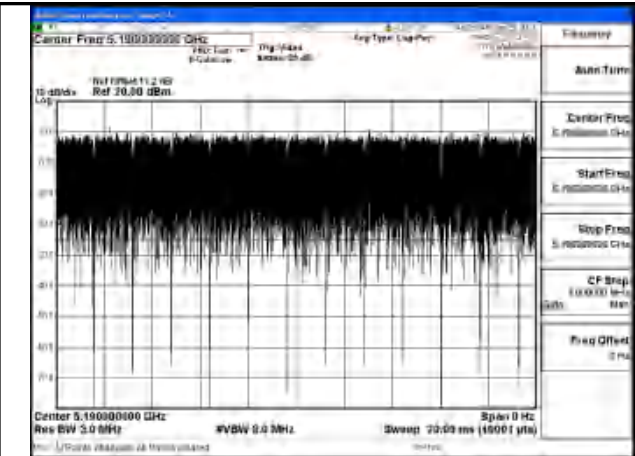

Fig.24

Fig.25

Fig.26

Fig.27

Fig.28

Fig.29

Fig.30

Output Power

Note: ANT4 = Chain1 (-5.7dBi), ANT8 = Chain0 (-0.2dBi)

Mode	Tones/ RU Index	Frequency (MHz)	Antenna	Conducted average power output(dBm)	EIRP (dBm)
802.11a	NA	5180	Chain1	10.91	5.21
802.11a	NA	5180	Chain0	8.65	8.45
802.11a	NA	5220	Chain1	10.80	5.10
802.11a	NA	5220	Chain0	8.82	8.62
802.11a	NA	5240	Chain1	10.83	5.13
802.11a	NA	5240	Chain0	8.96	8.76
802.11n HT20	NA	5180	Chain1	10.93	5.23
802.11n HT20	NA	5180	Chain0	8.53	8.33
802.11n HT20	NA	5180	MIMO	12.90	10.77
802.11n HT20	NA	5220	Chain1	10.98	5.28
802.11n HT20	NA	5220	Chain0	8.78	8.58
802.11n HT20	NA	5220	MIMO	13.03	10.90
802.11n HT20	NA	5240	Chain1	10.83	5.13
802.11n HT20	NA	5240	Chain0	8.90	8.70
802.11n HT20	NA	5240	MIMO	12.98	10.85
802.11ac VHT20	NA	5180	Chain1	10.89	5.19
802.11ac VHT20	NA	5180	Chain0	8.51	8.31
802.11ac VHT20	NA	5180	MIMO	12.87	10.74
802.11ac VHT20	NA	5220	Chain1	10.84	5.14
802.11ac VHT20	NA	5220	Chain0	8.66	8.46
802.11ac VHT20	NA	5220	MIMO	12.90	10.77
802.11ac VHT20	NA	5240	Chain1	10.83	5.13
802.11ac VHT20	NA	5240	Chain0	8.80	8.60
802.11ac VHT20	NA	5240	MIMO	12.94	10.81
802.11n HT40	NA	5190	Chain1	11.37	5.67
802.11n HT40	NA	5190	Chain0	9.20	9.00
802.11n HT40	NA	5190	MIMO	13.43	11.30
802.11n HT40	NA	5230	Chain1	11.64	5.94
802.11n HT40	NA	5230	Chain0	9.31	9.11
802.11n HT40	NA	5230	MIMO	13.64	11.51
802.11ac VHT40	NA	5190	Chain1	11.45	5.75
802.11ac VHT40	NA	5190	Chain0	9.08	8.88
802.11ac VHT40	NA	5190	MIMO	13.44	11.31
802.11ac VHT40	NA	5230	Chain1	11.84	6.14
802.11ac VHT40	NA	5230	Chain0	9.34	9.14
802.11ac VHT40	NA	5230	MIMO	13.78	11.65
802.11ac VHT80	NA	5210	Chain1	11.49	5.79
802.11ac VHT80	NA	5210	Chain0	8.83	8.63
802.11ac VHT80	NA	5210	MIMO	13.37	11.24
802.11ac VHT160	NA	5250	Chain1	11.04	5.34
802.11ac VHT160	NA	5250	Chain0	8.52	8.32