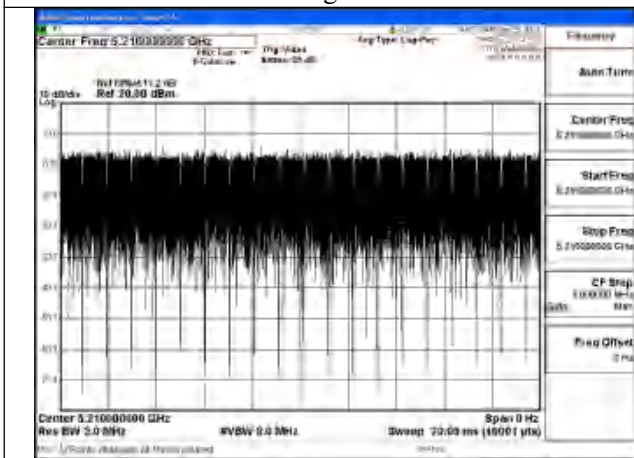

Fig.24

Fig.25

Fig.26

Fig.27

Fig.28

Fig.29

Fig.30

Output Power

Note: ANT4 = Chain1 (-5.7dBi), ANT8 = Chain0 (-0.2dBi)

Mode	Tones/ RU Index	Frequency (MHz)	Antenna	Conducted average power output(dBm)	EIRP (dBm)
802.11a	NA	5180	Chain1	10.91	5.21
802.11a	NA	5180	Chain0	8.65	8.45
802.11a	NA	5220	Chain1	10.80	5.10
802.11a	NA	5220	Chain0	8.82	8.62
802.11a	NA	5240	Chain1	10.83	5.13
802.11a	NA	5240	Chain0	8.96	8.76
802.11n HT20	NA	5180	Chain1	10.93	5.23
802.11n HT20	NA	5180	Chain0	8.53	8.33
802.11n HT20	NA	5180	MIMO	12.90	10.77
802.11n HT20	NA	5220	Chain1	10.98	5.28
802.11n HT20	NA	5220	Chain0	8.78	8.58
802.11n HT20	NA	5220	MIMO	13.03	10.90
802.11n HT20	NA	5240	Chain1	10.83	5.13
802.11n HT20	NA	5240	Chain0	8.90	8.70
802.11n HT20	NA	5240	MIMO	12.98	10.85
802.11ac VHT20	NA	5180	Chain1	10.89	5.19
802.11ac VHT20	NA	5180	Chain0	8.51	8.31
802.11ac VHT20	NA	5180	MIMO	12.87	10.74
802.11ac VHT20	NA	5220	Chain1	10.84	5.14
802.11ac VHT20	NA	5220	Chain0	8.66	8.46
802.11ac VHT20	NA	5220	MIMO	12.90	10.77
802.11ac VHT20	NA	5240	Chain1	10.83	5.13
802.11ac VHT20	NA	5240	Chain0	8.80	8.60
802.11ac VHT20	NA	5240	MIMO	12.94	10.81
802.11n HT40	NA	5190	Chain1	11.37	5.67
802.11n HT40	NA	5190	Chain0	9.20	9.00
802.11n HT40	NA	5190	MIMO	13.43	11.30
802.11n HT40	NA	5230	Chain1	11.64	5.94
802.11n HT40	NA	5230	Chain0	9.31	9.11
802.11n HT40	NA	5230	MIMO	13.64	11.51
802.11ac VHT40	NA	5190	Chain1	11.45	5.75
802.11ac VHT40	NA	5190	Chain0	9.08	8.88
802.11ac VHT40	NA	5190	MIMO	13.44	11.31
802.11ac VHT40	NA	5230	Chain1	11.84	6.14
802.11ac VHT40	NA	5230	Chain0	9.34	9.14
802.11ac VHT40	NA	5230	MIMO	13.78	11.65
802.11ac VHT80	NA	5210	Chain1	11.49	5.79
802.11ac VHT80	NA	5210	Chain0	8.83	8.63
802.11ac VHT80	NA	5210	MIMO	13.37	11.24
802.11ac VHT160	NA	5250	Chain1	11.04	5.34
802.11ac VHT160	NA	5250	Chain0	8.52	8.32