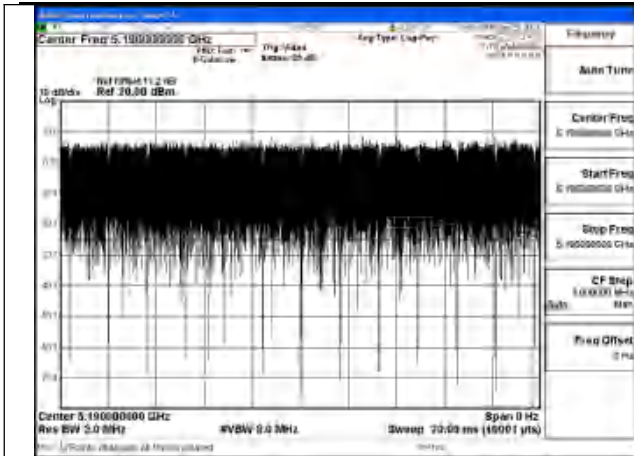

Fig.24

Fig.25

Fig.26

Fig.27

Fig.28

Fig.29

Fig.30

Output Power

Note: ANT4 = Chain1 (-5.7dBi), ANT8 = Chain0 (-0.2dBi)

Mode	Tones/ RU Index	Frequency (MHz)	Antenna	Conducted average power output(dBm)	EIRP (dBm)
802.11a	NA	5180	Chain1	10.91	5.21
802.11a	NA	5180	Chain0	8.65	8.45
802.11a	NA	5220	Chain1	10.80	5.10
802.11a	NA	5220	Chain0	8.82	8.62
802.11a	NA	5240	Chain1	10.83	5.13
802.11a	NA	5240	Chain0	8.96	8.76
802.11n HT20	NA	5180	Chain1	10.93	5.23
802.11n HT20	NA	5180	Chain0	8.53	8.33
802.11n HT20	NA	5180	MIMO	12.90	10.77
802.11n HT20	NA	5220	Chain1	10.98	5.28
802.11n HT20	NA	5220	Chain0	8.78	8.58
802.11n HT20	NA	5220	MIMO	13.03	10.90
802.11n HT20	NA	5240	Chain1	10.83	5.13
802.11n HT20	NA	5240	Chain0	8.90	8.70
802.11n HT20	NA	5240	MIMO	12.98	10.85
802.11ac VHT20	NA	5180	Chain1	10.89	5.19
802.11ac VHT20	NA	5180	Chain0	8.51	8.31
802.11ac VHT20	NA	5180	MIMO	12.87	10.74
802.11ac VHT20	NA	5220	Chain1	10.84	5.14
802.11ac VHT20	NA	5220	Chain0	8.66	8.46
802.11ac VHT20	NA	5220	MIMO	12.90	10.77
802.11ac VHT20	NA	5240	Chain1	10.83	5.13
802.11ac VHT20	NA	5240	Chain0	8.80	8.60
802.11ac VHT20	NA	5240	MIMO	12.94	10.81
802.11n HT40	NA	5190	Chain1	11.37	5.67
802.11n HT40	NA	5190	Chain0	9.20	9.00
802.11n HT40	NA	5190	MIMO	13.43	11.30
802.11n HT40	NA	5230	Chain1	11.64	5.94
802.11n HT40	NA	5230	Chain0	9.31	9.11
802.11n HT40	NA	5230	MIMO	13.64	11.51
802.11ac VHT40	NA	5190	Chain1	11.45	5.75
802.11ac VHT40	NA	5190	Chain0	9.08	8.88
802.11ac VHT40	NA	5190	MIMO	13.44	11.31
802.11ac VHT40	NA	5230	Chain1	11.84	6.14
802.11ac VHT40	NA	5230	Chain0	9.34	9.14
802.11ac VHT40	NA	5230	MIMO	13.78	11.65
802.11ac VHT80	NA	5210	Chain1	11.49	5.79
802.11ac VHT80	NA	5210	Chain0	8.83	8.63
802.11ac VHT80	NA	5210	MIMO	13.37	11.24
802.11ac VHT160	NA	5250	Chain1	11.04	5.34
802.11ac VHT160	NA	5250	Chain0	8.52	8.32