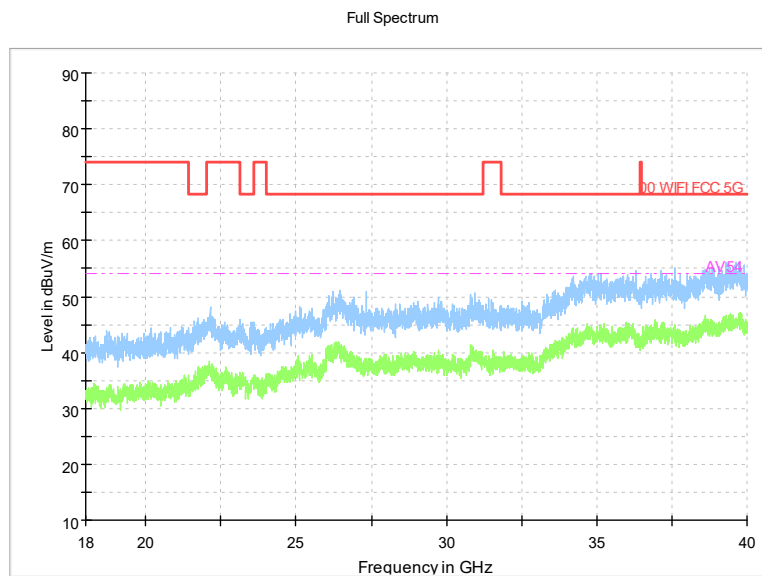

Full Spectrum

Frequency Range: 30MHz -1GHz
Detector: Av mode and PK mode
Modulation type: 802.11a

Full Spectrum

Frequency Range: 1GHz -6GHz
Detector: Av mode and PK mode
Modulation type: 802.11a

Frequency Range: 6GHz -18GHz
Detector: Av mode and PK mode
Modulation type: 802.11a

Frequency Range: 18GHz -40GHz
Detector: Av mode and PK mode
Modulation type: 802.11a

Full Spectrum

Frequency Range: 30MHz -1GHz
Detector: Av mode and PK mode
Modulation type: 802.11n(HT20)

Full Spectrum

Frequency Range: 1GHz -6GHz
Detector: Av mode and PK mode
Modulation type: 802.11n(HT20)

Full Spectrum

Frequency Range: 6GHz -18GHz
Detector: Av mode and PK mode
Modulation type: 802.11n(HT20)

Full Spectrum

Frequency Range: 18GHz -40GHz
Detector: Av mode and PK mode
Modulation type: 802.11n(HT20)