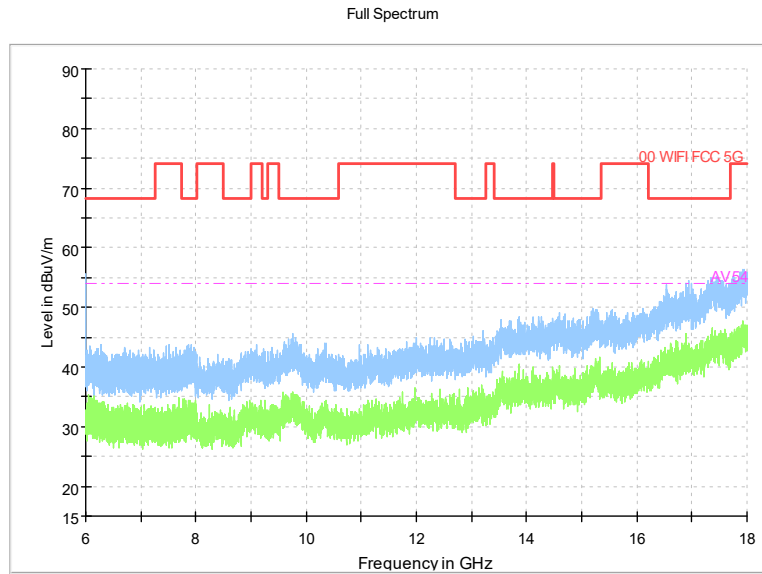

Full Spectrum

Frequency Range: 30MHz -1GHz
Detector: Av mode and PK mode
Modulation type: 802.11a

Full Spectrum

Frequency Range: 1GHz -6GHz
Detector: Av mode and PK mode
Modulation type: 802.11a

Frequency Range: 6GHz -18GHz
Detector: Av mode and PK mode
Modulation type: 802.11a

Frequency Range: 18GHz -40GHz
Detector: Av mode and PK mode
Modulation type: 802.11a

Full Spectrum

Frequency Range: 30MHz -1GHz
Detector: Av mode and PK mode
Modulation type: 802.11n(HT20)

Full Spectrum

Frequency Range: 1GHz -6GHz
Detector: Av mode and PK mode
Modulation type: 802.11n(HT20)

Full Spectrum

Frequency Range: 6GHz -18GHz
Detector: Av mode and PK mode
Modulation type: 802.11n(HT20)

Full Spectrum

Frequency Range: 18GHz -40GHz
Detector: Av mode and PK mode
Modulation type: 802.11n(HT20)