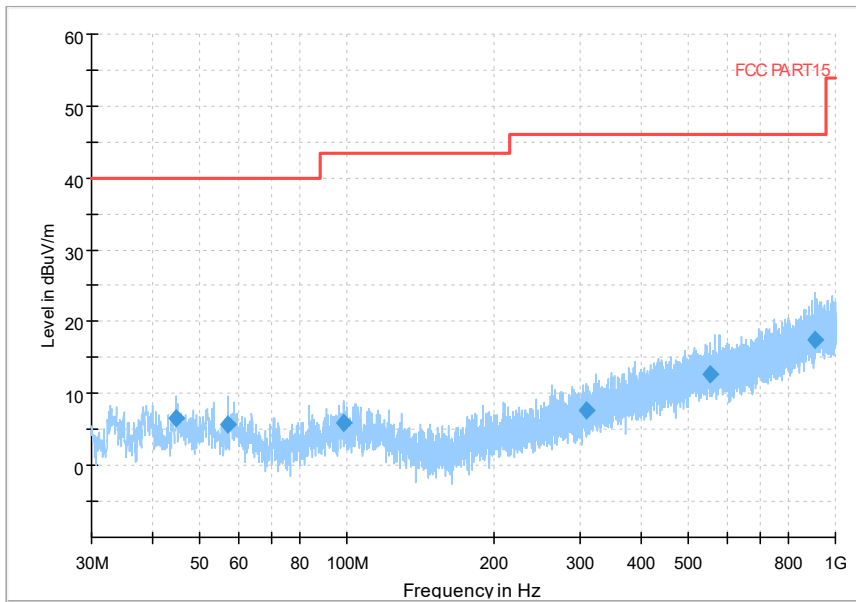

Full Spectrum

Frequency Range: 30MHz -1GHz
Detector: Av mode and PK mode
Modulation type: 802.11a

Full Spectrum

Frequency Range: 1GHz -6GHz
Detector: Av mode and PK mode
Modulation type: 802.11a

Frequency Range: 6GHz -18GHz
Detector: Av mode and PK mode
Modulation type: 802.11a

Frequency Range: 18GHz -40GHz
Detector: Av mode and PK mode
Modulation type: 802.11a

Full Spectrum

Frequency Range: 30MHz -1GHz
Detector: Av mode and PK mode
Modulation type: 802.11n(HT20)

Full Spectrum

Frequency Range: 1GHz -6GHz
Detector: Av mode and PK mode
Modulation type: 802.11n(HT20)