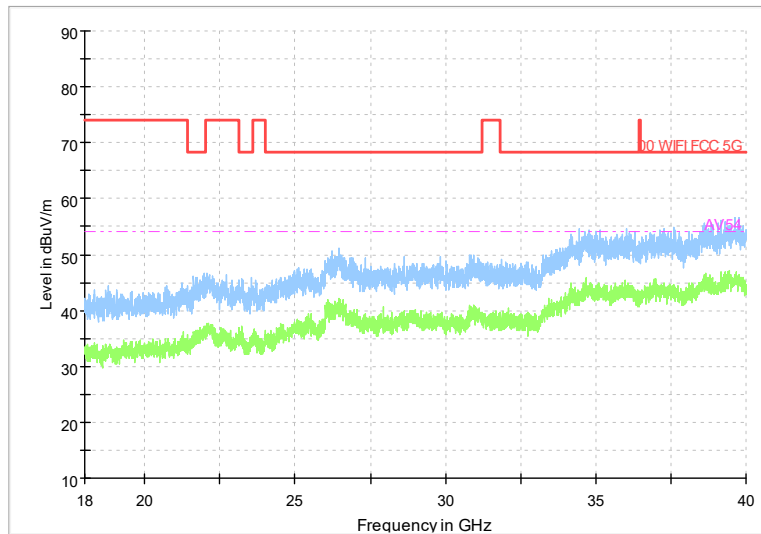

Full Spectrum

Frequency Range: 30MHz -1GHz
Detector: Av mode and PK mode
Modulation type: 802.11a

Full Spectrum

Frequency Range: 1GHz -6GHz
Detector: Av mode and PK mode
Modulation type: 802.11a

Frequency Range: 6GHz -18GHz
Detector: Av mode and PK mode
Modulation type: 802.11a

Frequency Range: 18GHz -40GHz
Detector: Av mode and PK mode
Modulation type: 802.11a

Full Spectrum

Frequency Range: 30MHz -1GHz
Detector: Av mode and PK mode
Modulation type: 802.11n(HT20)

Full Spectrum

Frequency Range: 1GHz -6GHz
Detector: Av mode and PK mode
Modulation type: 802.11n(HT20)

Full Spectrum

Frequency Range: 6GHz -18GHz
Detector: Av mode and PK mode
Modulation type: 802.11n(HT20)

Full Spectrum

Frequency Range: 18GHz -40GHz
Detector: Av mode and PK mode
Modulation type: 802.11n(HT20)