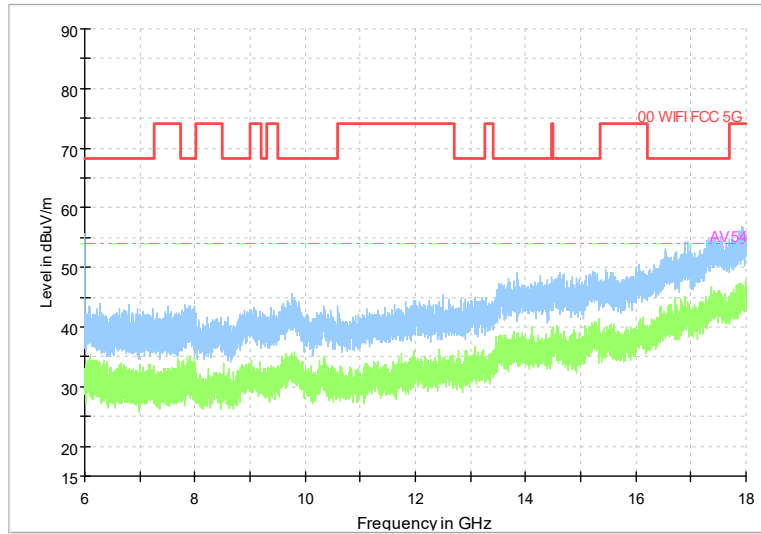

Full Spectrum

Frequency Range: 30MHz -1GHz
Detector: Av mode and PK mode
Modulation type: 802.11a

Full Spectrum

Frequency Range: 1GHz -6GHz
Detector: Av mode and PK mode
Modulation type: 802.11a

Frequency Range: 6GHz -18GHz
Detector: Av mode and PK mode
Modulation type: 802.11a

Frequency Range: 18GHz -40GHz
Detector: Av mode and PK mode
Modulation type: 802.11a

Full Spectrum

Frequency Range: 30MHz -1GHz
Detector: Av mode and PK mode
Modulation type: 802.11n(HT20)

Full Spectrum

Frequency Range: 1GHz -6GHz
Detector: Av mode and PK mode
Modulation type: 802.11n(HT20)

Full Spectrum

Frequency Range: 6GHz -18GHz
Detector: Av mode and PK mode
Modulation type: 802.11n(HT20)

Full Spectrum

Frequency Range: 18GHz -40GHz
Detector: Av mode and PK mode
Modulation type: 802.11n(HT20)