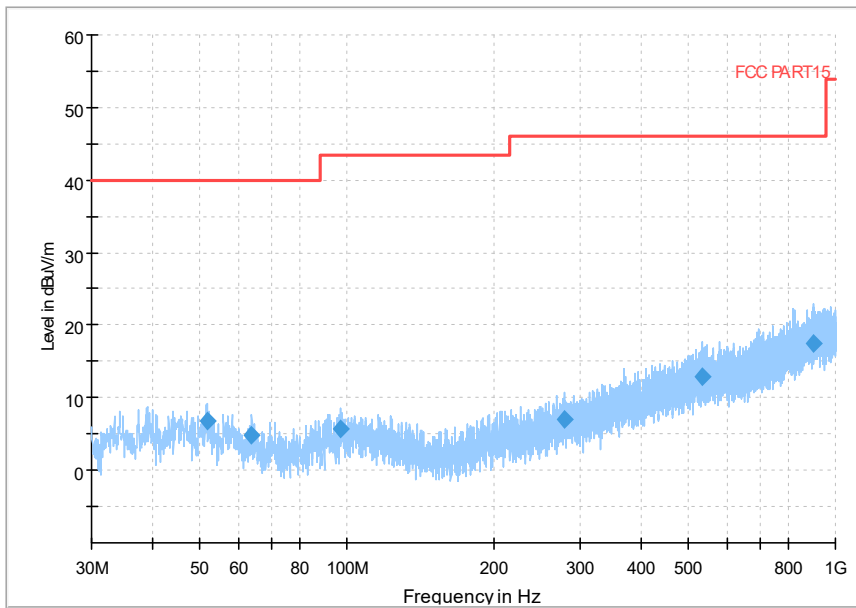

Comment

Frequency Range: 6GHz -18GHz
 Detector: Av mode and PK mode
 Modulation type: 802.11n(HT40)

Comment

Frequency Range: 18GHz -40GHz
 Detector: Av mode and PK mode
 Modulation type: 802.11n(HT40)

Full Spectrum