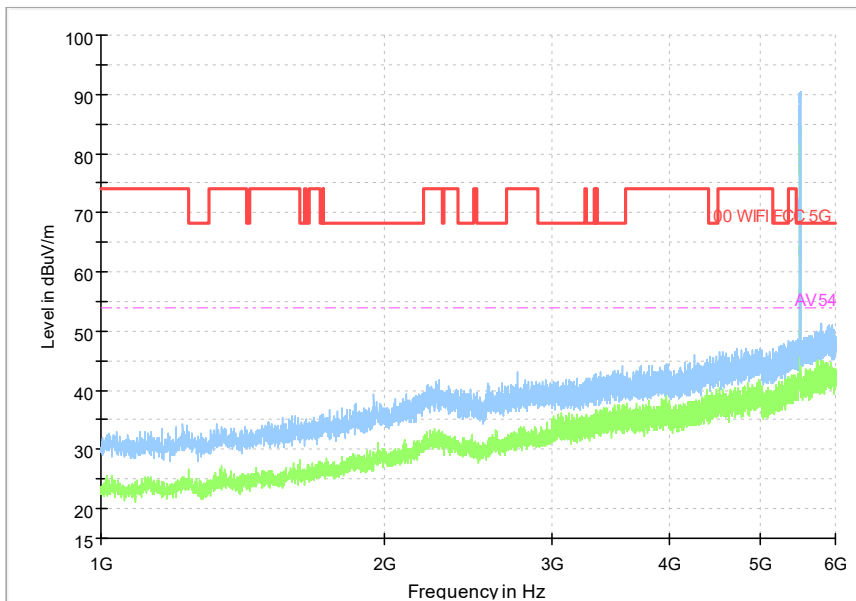

Full Spectrum

Frequency Range: 30MHz -1GHz
Detector: Av mode and PK mode
Modulation type: 802.11a

Full Spectrum

Frequency Range: 1GHz -6GHz
Detector: Av mode and PK mode
Modulation type: 802.11a

Frequency Range: 6GHz -18GHz
Detector: Av mode and PK mode
Modulation type: 802.11a

Frequency Range: 18GHz -40GHz
Detector: Av mode and PK mode
Modulation type: 802.11a

Full Spectrum

Frequency Range: 30MHz -1GHz
Detector: Av mode and PK mode
Modulation type: 802.11n(HT20)

Full Spectrum

Frequency Range: 1GHz -6GHz
Detector: Av mode and PK mode
Modulation type: 802.11n(HT20)

Full Spectrum

Frequency Range: 6GHz -18GHz
Detector: Av mode and PK mode
Modulation type: 802.11n(HT20)

Full Spectrum

Frequency Range: 18GHz -40GHz
Detector: Av mode and PK mode
Modulation type: 802.11n(HT20)